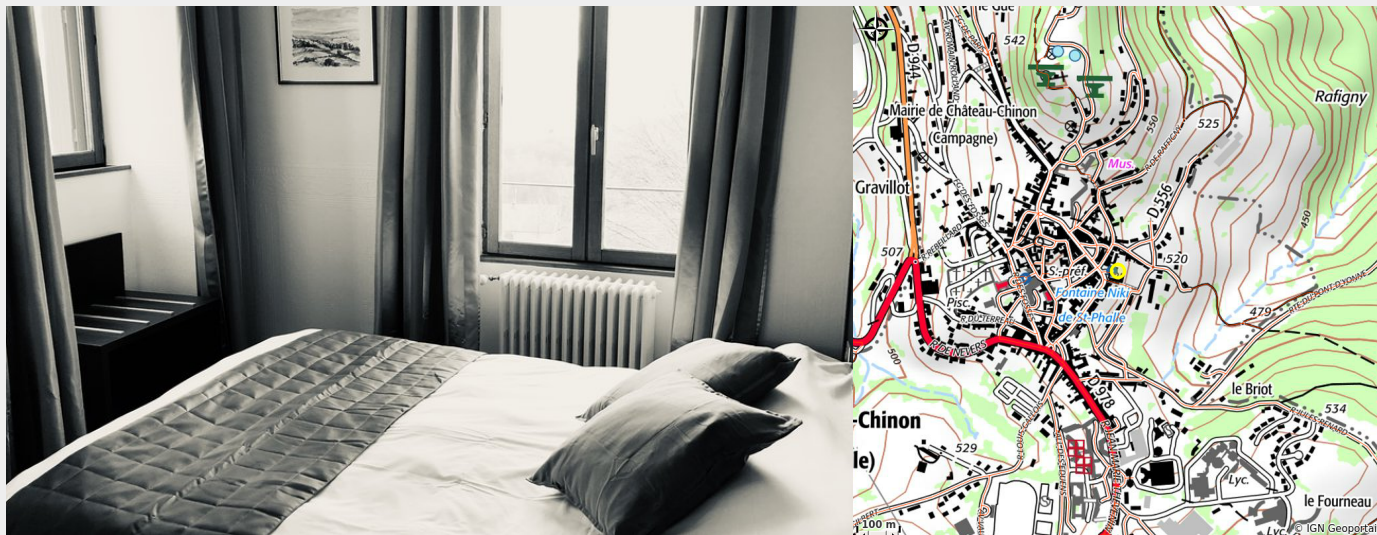

Hôtel-Restaurant Au Vieux Morvan

CC Morvan Sommets et Grands Lacs

Crédit photo : Chambre double (Chambre double)

Infos pratiques

Catégorie : Hébergement

Type d'usage : Hôtel

Description

Charmant hôtel de tradition familiale, situé au centre de Château-Chinon où nous vous proposons des chambres climatisées, spacieuses et claires, rénovées récemment, dont certaines dominant la campagne environnante et les Monts du Morvan, ainsi qu'une piscine chauffée de saison. Ce lieu convivial, chargé d'histoire a été marqué par la présence de F. Mitterrand, un habitué des lieux pendant de longues années. Elles disposent toutes de climatisation, de bain ou douche, wc, lit 160X200, sèche-cheveux, téléviseur écran plat Led, canalsat et wifi gratuit, piscine et spa de mai à fin septembre