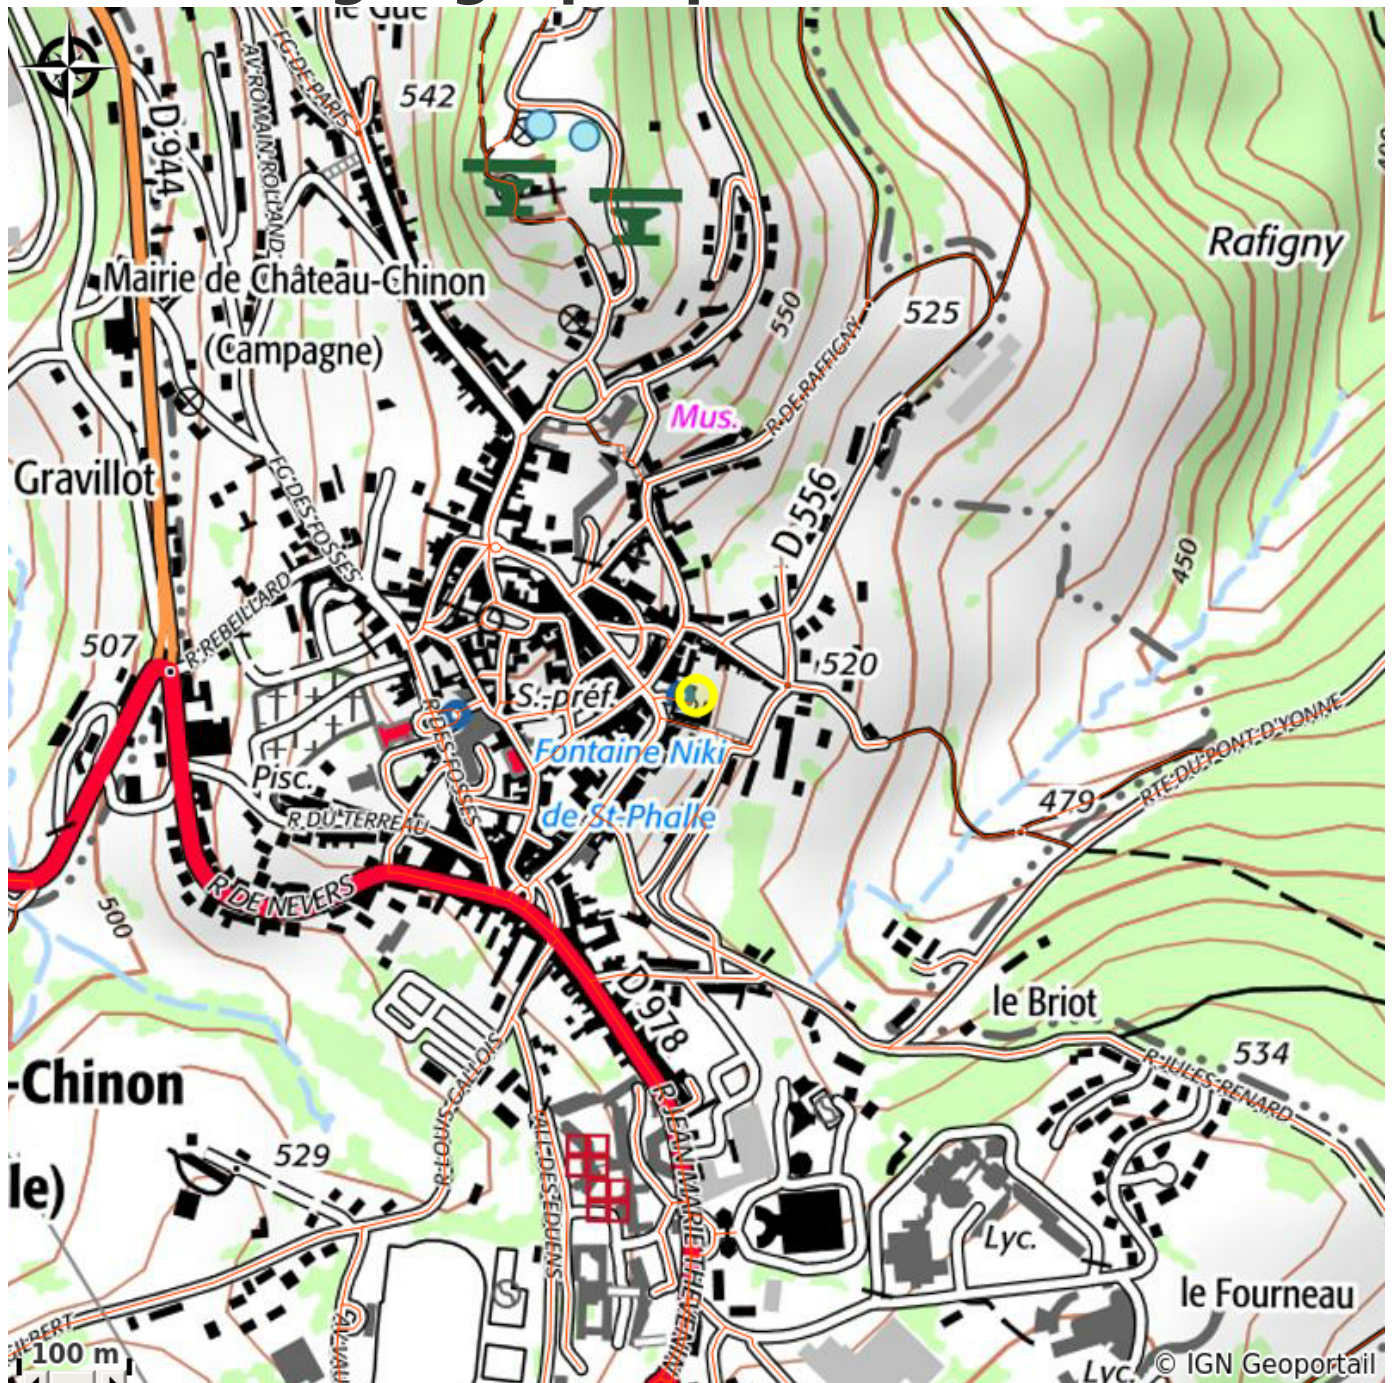

Situation géographique