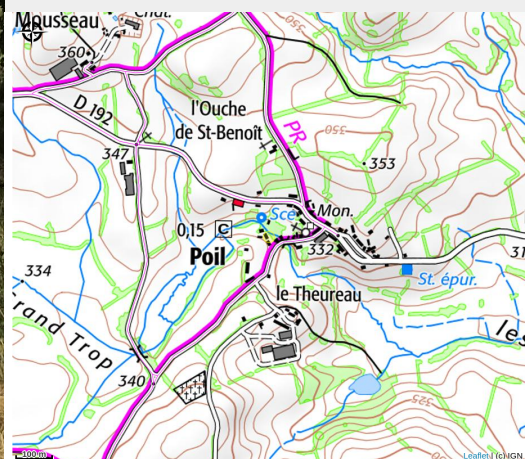

La Grange - Les Gîtes du Moulin de Poil

CC Bazois Loire Morvan

Crédit photo : nos ânes (Lucie)

Infos pratiques

Catégorie : Hébergement

Type d'usage : Gîte

Description

Au sein de la propriété du Moulin de Poil, venez séjourner dans un gîte tout confort bénéficiant d'un jardin privatif près d'un petit ruisseau. Vous avez accès à une piscine privée commune aux 3 gîtes (10x4.5m chauffée de mai à septembre) un terrain de pétanque, une salle de jeux avec table de ping-pong, baby foot ainsi qu'une salle avec bibliothèque et billard. Location de vélos et canoës sur place, balade avec un âne. Ce gîte est accessible aux personnes à mobilité réduite. Au rez-de-chaussée : cuisine ouverte sur la pièce à vivre avec accès direct sur la terrasse et le ruisseau, salon avec télévision, wifi, et cheminée, 1 wc indépendant dans l'entrée, 1 chambre accessible aux personnes à mobilité réduite avec 1 lit 180x200 et sa salle d'eau accessible (douche, wc). Au 1er étage : 1 chambre avec 1 lit 180x200 (modulable en 2 lits 90x200); 1 chambre avec 2 lits 140x190 et 2 lits superposés 90x190 et une salle d'eau avec douche grande dimension et wc accessible depuis les 2 chambres. Linge de lit inclus avec les lits faits, ainsi que le linge de toilette et de cuisine. Chauffage par chaudière centrale aux plaquettes de bois (compris dans le prix) et électricité incluse, bois pour la cheminée sur demande en supplément. Forfait ménage à la demande. Buanderie commune aux 3 gîtes (lave-linge, table et fer à repasser). Dans le Parc Naturel Régional du Morvan, de nombreuses randonnées à pied ou à vélo au départ du gîte (GR13 et GTM VTT), à 15 min du site archéologique de Bibracte et à 20 min de la ville romaine d'Autun. Les grands lacs du Morvan à 30km et une auberge dans le village (à 100m du gîte).