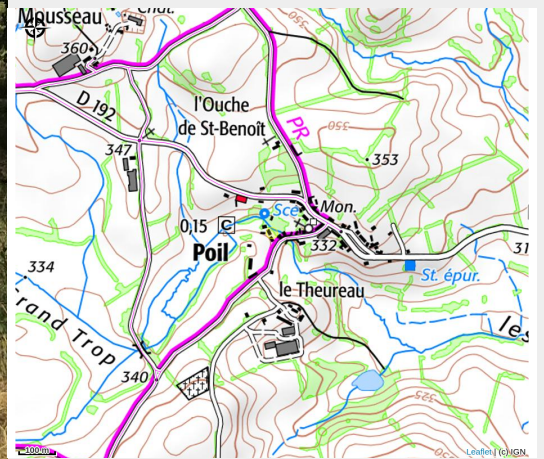

# La Grange - Les Gîtes du Moulin de Poil

CC Bazois Loire Morvan

Crédit photo : nos ânes (Lucie)

# Description

Au sein de la propriété du Moulin de Poil, venez séjourner dans un gîte tout confort bénéficiant d'un jardin privatif près d'un petit ruisseau. Vous avez accès à une piscine privée commune aux 3 gîtes (10x4.5m chauffée de mai à septembre) un terrain de pétanque, une salle de jeux avec table de ping-pong, baby foot ainsi qu'une salle avec bibliothèque et billard. Location de vélos et canoës sur place, balade avec un âne. Ce gîte est accessible aux personnes à mobilité réduite. Au rez-de-chaussée : cuisine ouverte sur la pièce à vivre avec accès direct sur la terrasse et le ruisseau, salon avec télévision, wifi, et cheminée, 1 wc indépendant dans l'entrée, 1 chambre accessible aux personnes à mobilité réduite avec 1 lit 180x200 et sa salle d'eau accessible (douche, wc). Au 1er étage : 1 chambre avec 1 lit 180x200 (modulable en 2 lits 90x200); 1 chambre avec 2 lits 140x190 et 2 lits superposés 90x190 et une salle d'eau avec douche grande dimension et wc accessible depuis les 2 chambres. Linge de lit inclus avec les lits faits, ainsi que le linge de toilette et de cuisine. Chauffage par chaudière centrale aux plaquettes de bois (compris dans le prix) et électricité incluse, bois pour la cheminée sur demande en supplément. Forfait ménage à la demande. Buanderie commune aux 3 gîtes (lave-linge, table et fer à repasser). Dans le Parc Naturel Régional du Morvan, de nombreuses randonnées à pied ou à vélo au départ du gîte (GR13 et GTM VTT), à 15 min du site archéologique de Bibracte et à 20 min de la ville romaine d'Autun. Les grands lacs du Morvan à 30km et une auberge dans le village (à 100m du gîte).

# Situation géographique