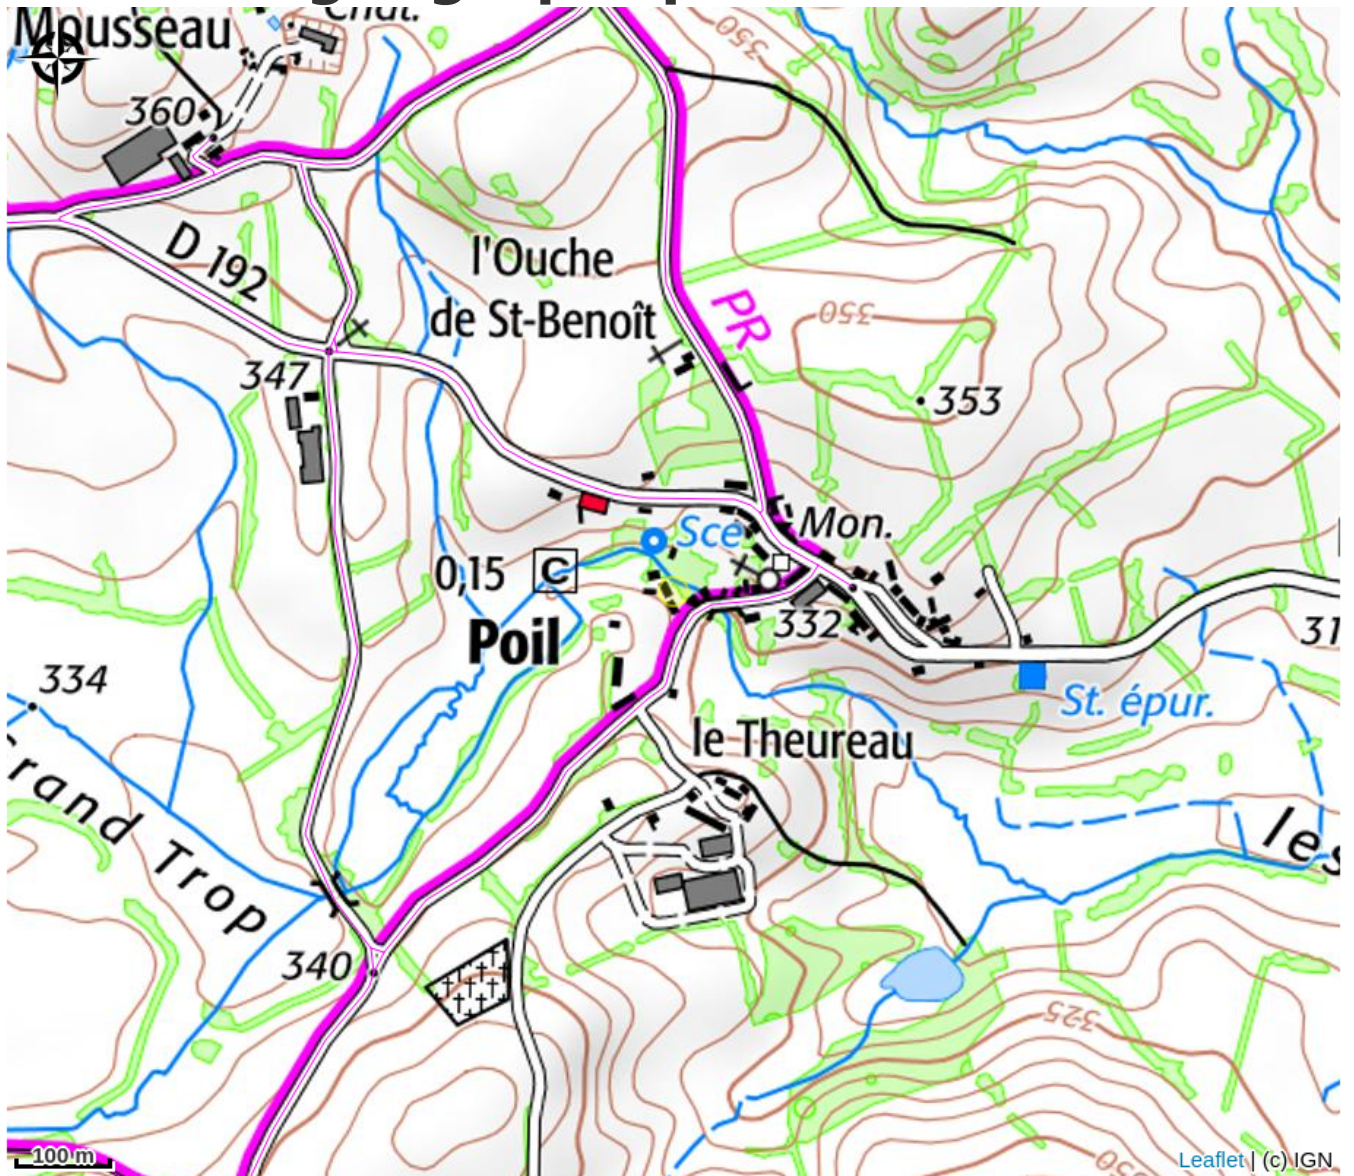

# Description

Au sein de la propriété du Moulin de Poil, venez séjourner dans un gîte tout confort bénéficiant d'un jardin privatif près d'un petit ruisseau. Vous avez accès à une piscine privée commune aux 3 gîtes (10x4.5m chauffée de mai à septembre) un terrain de pétanque, une salle de jeux avec table de ping-pong, baby foot ainsi qu'une salle avec bibliothèque et billard. Location de vélos et canoës sur place, balade avec un âne. Ce gîte est accessible aux personnes à mobilité réduite. Au rez-de-chaussée : cuisine ouverte sur la pièce à vivre avec accès direct sur la terrasse et le ruisseau, salon avec télévision, wifi, et cheminée, 1 wc indépendant dans l'entrée, 1 chambre accessible aux personnes à mobilité réduite avec 1 lit 180x200 et sa salle d'eau accessible (douche, wc). Au 1er étage : 1 chambre avec 1 lit 180x200 (modulable en 2 lits 90x200); 1 chambre avec 2 lits 140x190 et 2 lits superposés 90x190 et une salle d'eau avec douche grande dimension et wc accessible depuis les 2 chambres. Linge de lit inclus avec les lits faits, ainsi que le linge de toilette et de cuisine. Chauffage par chaudière centrale aux plaquettes de bois (compris dans le prix) et électricité incluse, bois pour la cheminée sur demande en supplément. Forfait ménage à la demande. Buanderie commune aux 3 gîtes (lave-linge, table et fer à repasser). Dans le Parc Naturel Régional du Morvan, de nombreuses randonnées à pied ou à vélo au départ du gîte (GR13 et GTM VTT), à 15 min du site archéologique de Bibracte et à 20 min de la ville romaine d'Autun. Les grands lacs du Morvan à 30km et une auberge dans le village (à 100m du gîte).

# Situation géographique