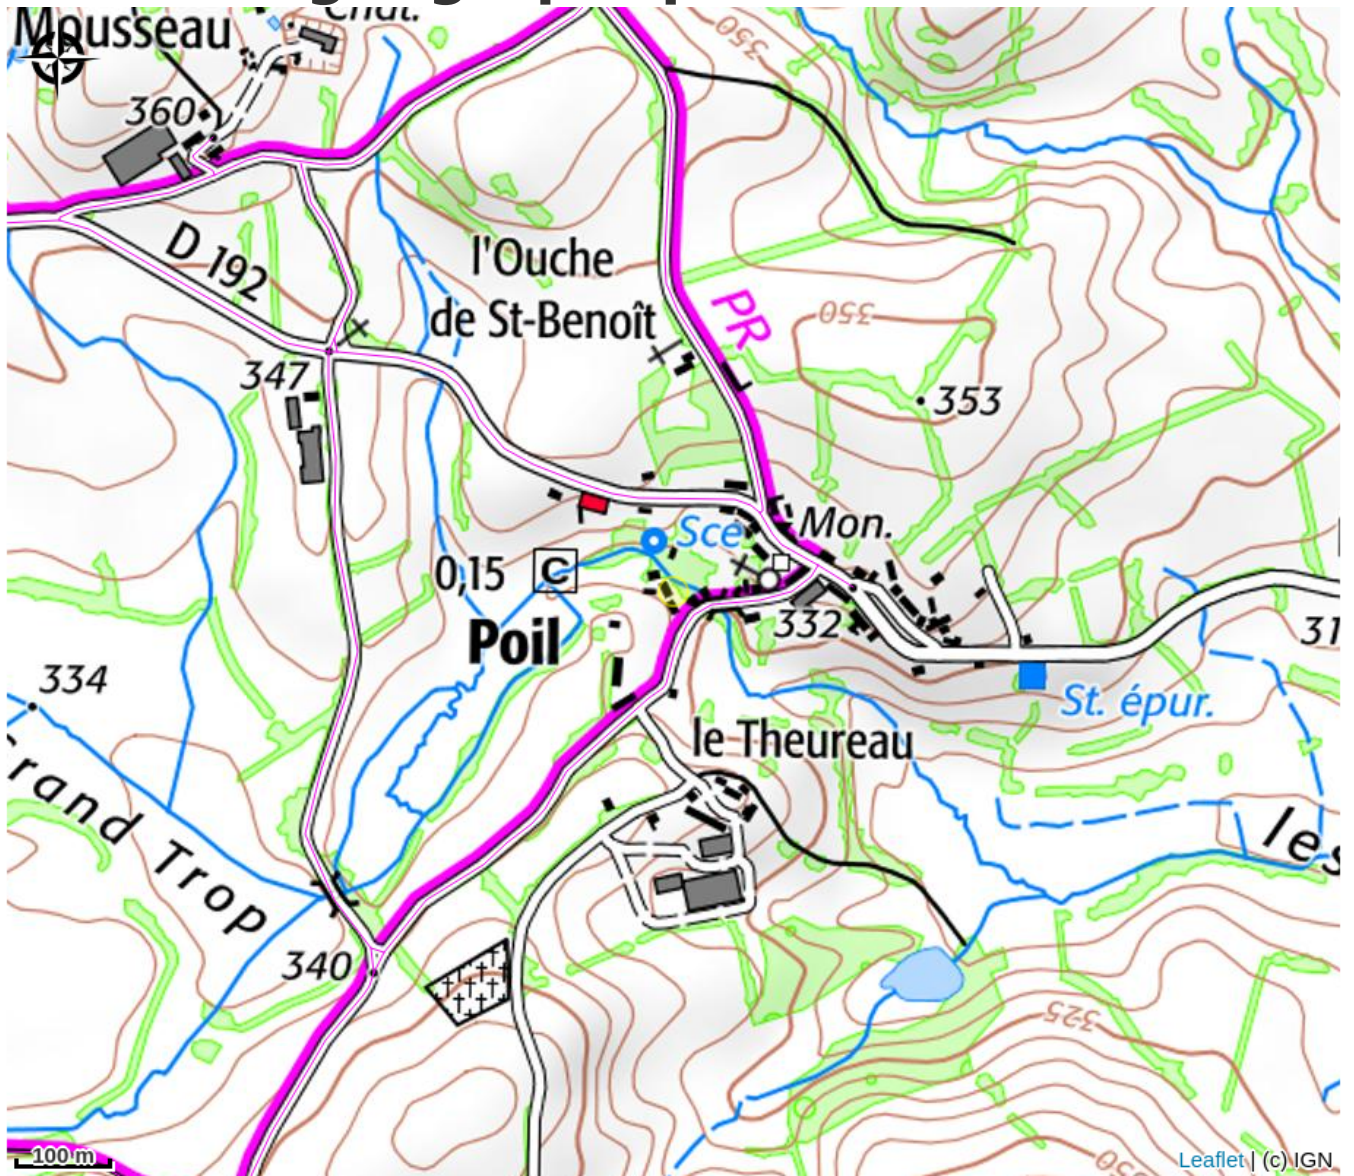

Situation géographique