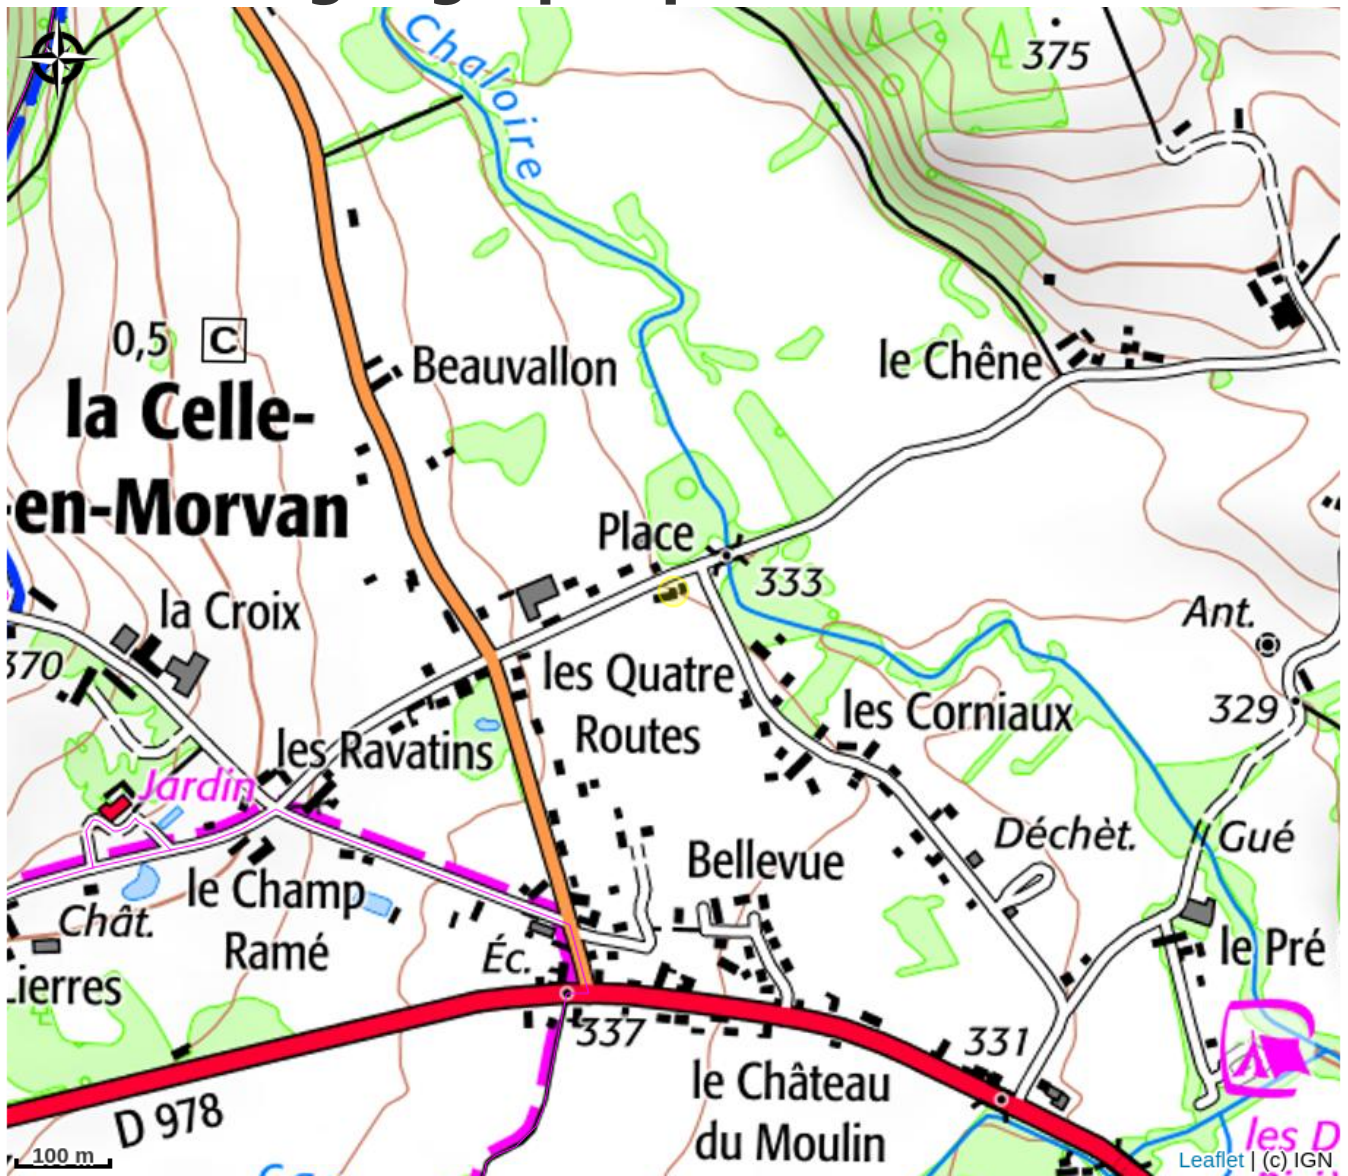

Situation géographique