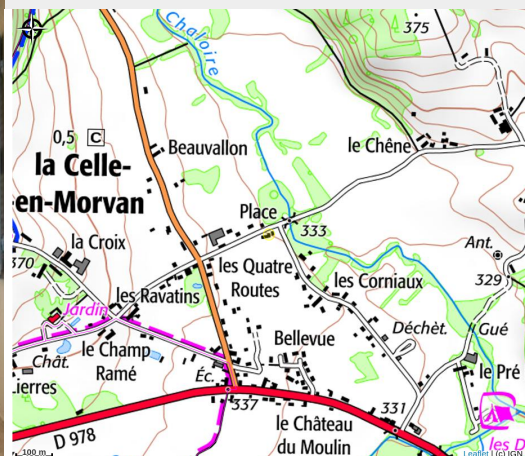

Le Chêne

CC du Grand Autunois Morvan

Crédit photo : Le Chêne (Gîtes de France / Le Chêne)

Infos pratiques

Catégorie : Hébergement

Type d'usage : Gîte

Description

Agriculteurs éleveurs de moutons (dont vous pourrez visiter l'exploitation familiale à 1 km), Sylvain & Brigitte vous accueillent dans un confortable gîte aménagé dans une dépayssante demeure de pays du début 20ème siècle intégralement restaurée, blottie au calme au sein d'un petit hameau résidentiel bordant le centre du bourg, en lisière de champs et prairies. Niché au creux d'un magnifique cadre naturel et champêtre préservé, au cœur du Parc Naturel du Morvan, entre montagne douce, collines boisées, bocages, lacs et rivières, le village dispose d'une des plus belles roseraies de France (+ de 1000 variétés de roses & autres plantes, jeux d'enfants dont un labyrinthe géant...) et d'une église romane du XIème siècle référencée. Nombreuses activités de loisirs à proximité entre nature et culture. Gîte de bon confort. Chaleureux cachet campagnard alliant le caractère dépayssant d'une ancienne demeure et « esprit contemporain ». Ambiance zen et douce. Agréable véranda panoramique complétée par une terrasse ombragée & exposée en gravier (sans vis-à-vis) et une charmante cour close. Composition : Maison mitoyenne. Rdc surélevé (6 marches) avec demi-niveau intérieur. Wifi. Chauffage électrique + poêle bois (bois fourni). Séjour-cuisine-salon, 2 chambres (lit 2 p. 160x200cm / 2 lits 1 p. 90x190cm), salle d'eau (douche), Wc indépendant. Terrasse sous véranda + terrasse. Cour close. Parking privé. Local vélos fermé. Commerces, services et Gare 13 km. Gare Creusot TGV 49 km.

Situation géographique

Toutes les infos pratiques

Contact

La Place

71400 LA CELLE-EN-MORVAN

Tel: 03 85 54 28 58|03 85 29 55 60

Mobile: 06 17 02 34 63

sylvain.bonnet@sfr.fr|info@gites71.com