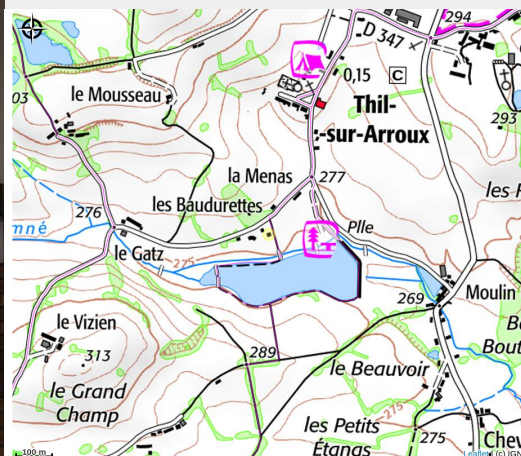

La Maison du Lac

CC du Grand Autunois Morvan

Crédit photo : La Maison du Lac (Gîtes de France / La Maison du Lac)

Infos pratiques

Catégorie : Hébergement

Type d'usage : Gîte

Description

Dotée d'une rente de situation exceptionnelle, cette « Maison du lac », on ne peut mieux baptisée, est une confortable villa contemporaine lovée en lisière de champs & prairies sur les rives d'un ravissant petit plan d'eau bucolique aménagé pour la baignade (non surveillée), les loisirs (« City-stade » et aire de jeux pour enfants) et la pêche (carpes, gardons, tanches, brochets / véritable barque de pêche avec attelage à disposition gratuitement). Hameau résidentiel calme bordant un pittoresque village typique niché sur les contreforts du massif du Morvan au sein du Parc Naturel. Magnifique cadre champêtre et naturel préservé de bocage vallonné. Site privilégié totalement enchanteur. Petit coin de paradis ultra dépaysant et reposant. Spacieux gîte de bon confort. Chaleureux cachet campagnard contemporain. Terrasse panoramique exposée complétée par une seconde terrasse ombragée. Agréable large terrain aménagé doté d'un terrain de pétanque (clôture non immédiatement attenante au lac). Belle vue dégagée sur le plan d'eau et la campagne environnante. Splendides panorama et paysages. Composition du gîte : Maison individuelle sur 2 niveaux. Chauffage électrique. Rdc : Cuisine (cheminée / bois inclus), séjour-salon, salle d'eau divisée en 2 espaces (douche indépendante / vasque + wc), 2 chambres (lit 2 p. de 140x190cm / lit 2 p. de 140x190cm) dont une avec salle d'eau privative (douche). 1er étage : chambres en mezzanine divisée en 2 espaces de couchages séparés (sans porte) totalement indépendants sans vis-à-vis (lit 1 p. de 90x190cm / lit 2 p. de 140x190cm), wc indépendant. Terrain + terrasses + parking + garage/local vélos (1 place). Équipement complet pour 1 bébé. Commerces et services 3 km. Gare Creusot TGV 46 km. Surface au sol : 113m² (superficies en soupentes sous hauteur de 1.80m incluses). 2 animaux maximum acceptés.