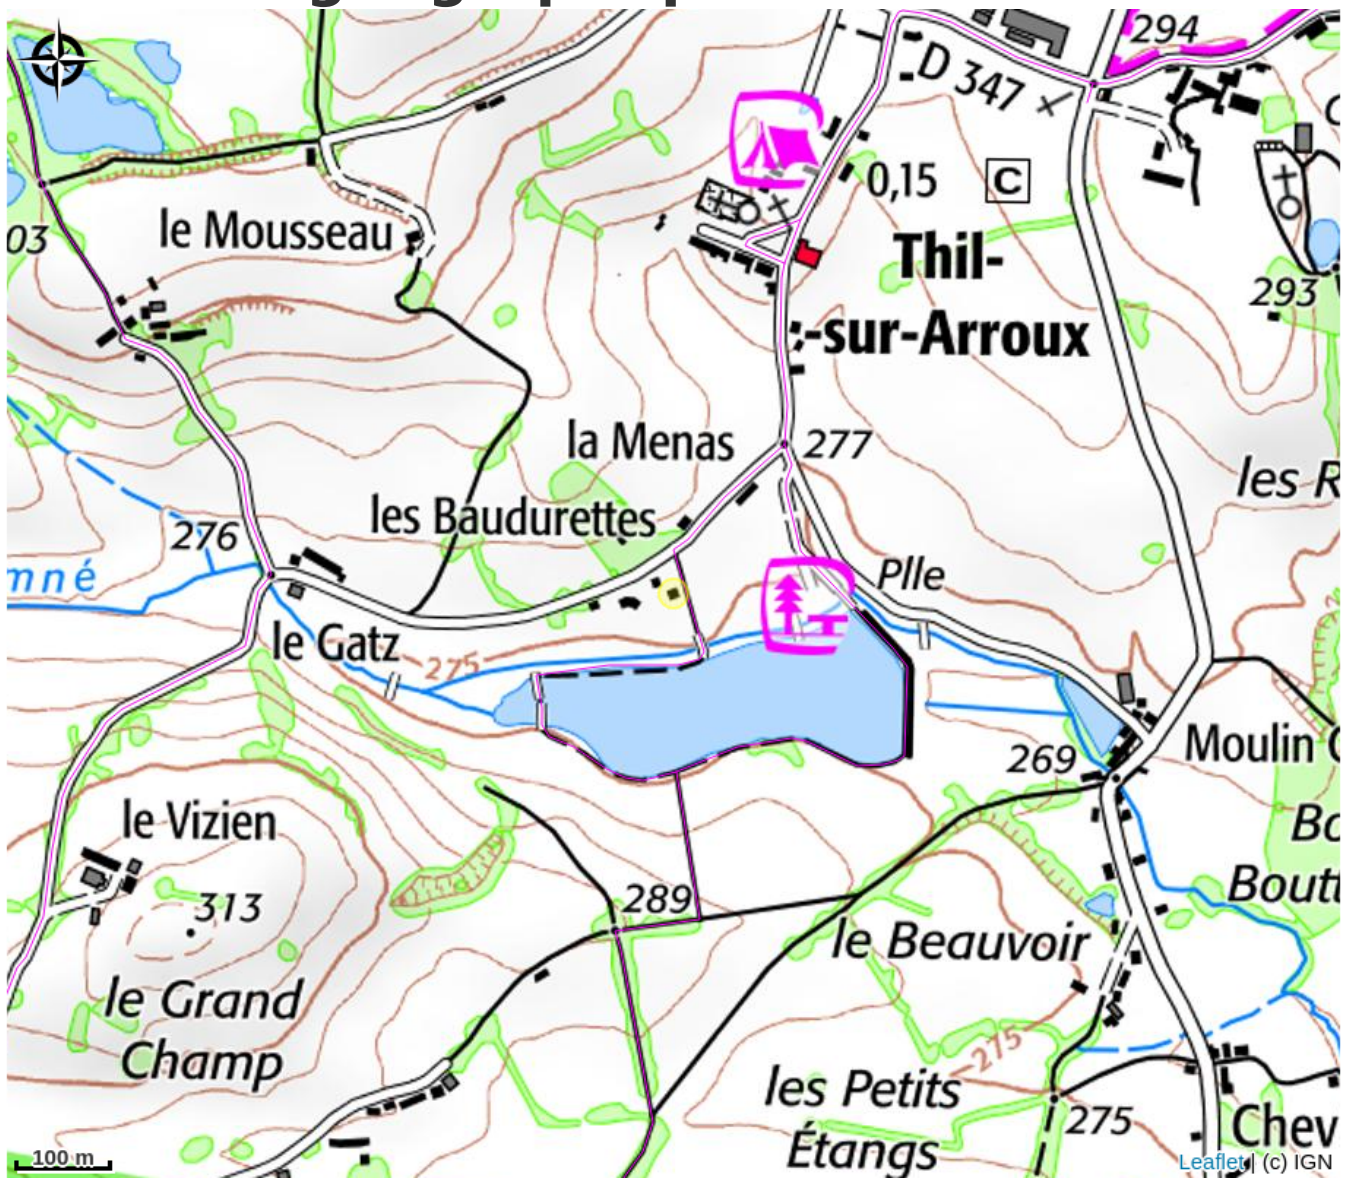

Situation géographique