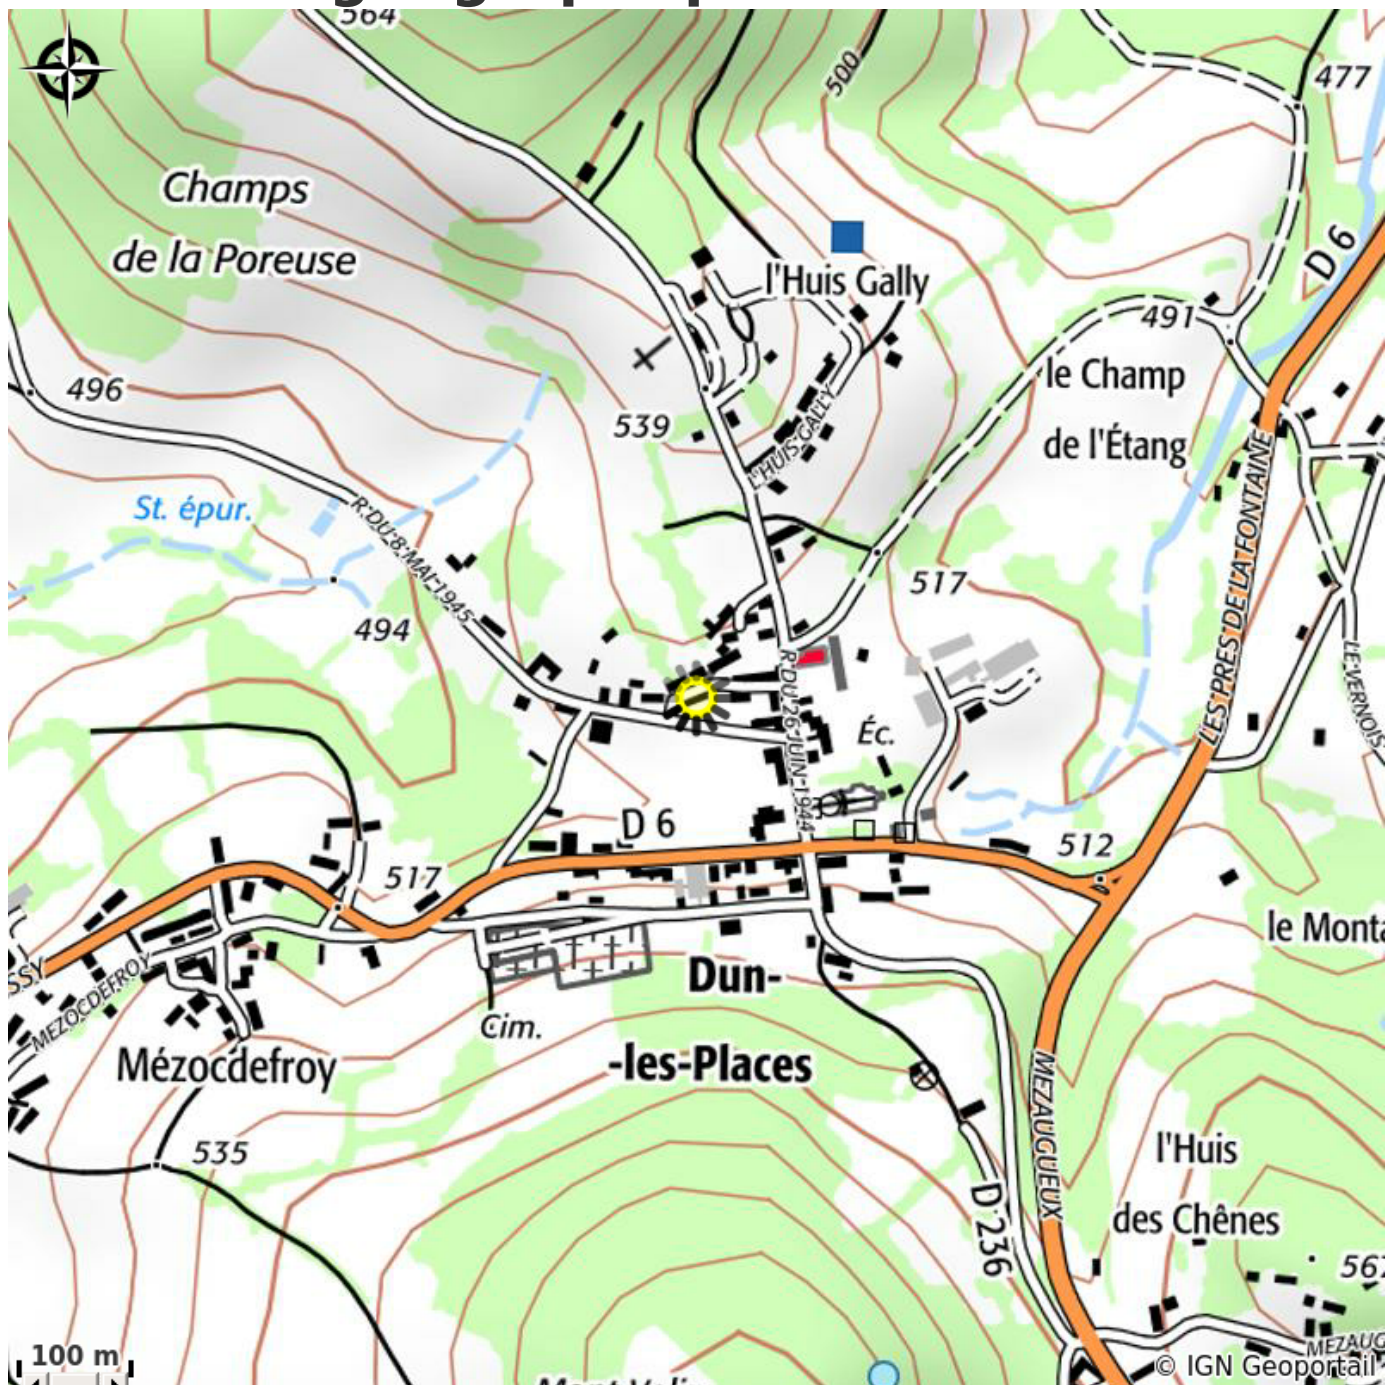

Situation géographique