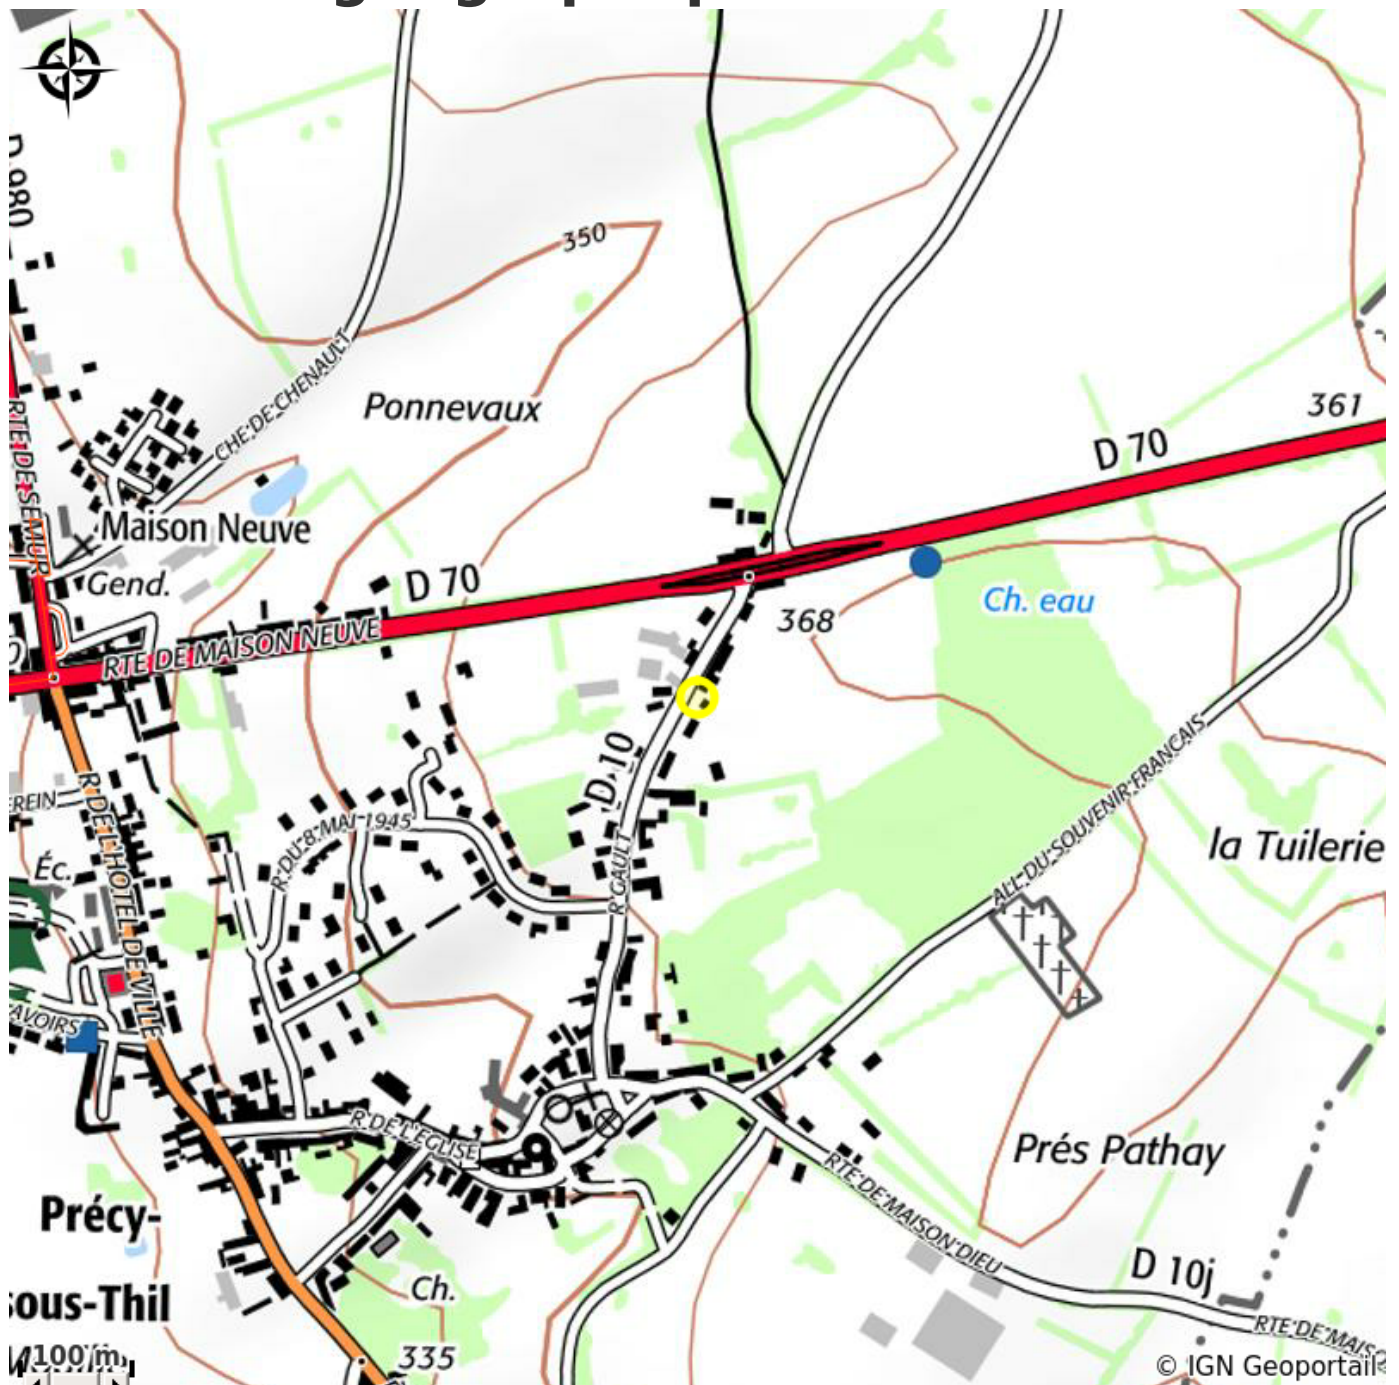

Meublé Bachelin

CC des Terres d'Auxois

Infos pratiques

Catégorie : Hébergement

Type d'usage : Gîte

Description

Le meublé comprend un salon/salle de séjour avec un coin cuisine, deux chambres : une avec un lit pour deux personnes et une autre avec deux lits pour une personne (possibilité d'un lit supplémentaire), une salle de bains avec une douche et deux wc. Les animaux sont acceptés. Lit bébé et chaise haute à disposition.

Situation géographique

Toutes les infos pratiques

Contact

30, rue Gault
21390 PRECY-SOUS-THIL
Tel: 03 80 64 43 02|03 80 64 10 23
laurent.bachelin0107@orange.fr