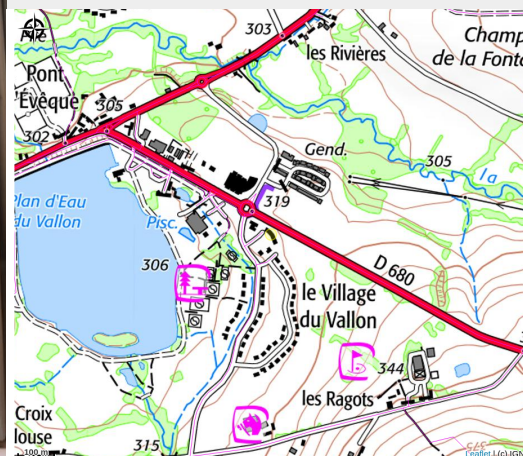

Hôtel Ibis

CC du Grand Autunois Morvan

Crédit photo : Chambre (AKHA PRODUCTION)

Infos pratiques

Catégorie : Hébergement

Type d'usage : Hôtel

Description

Notre hôtel se situe dans un ensemble bordé par la forêt de la Planoise et le plan d'eau du Vallon. A proximité de la base de loisirs avec centre nautique, golf, station voile, centre équestre, skate park et tennis.

Situation géographique

Toutes les infos pratiques

Contact

3 Rue Louis Aragon

Plan d'eau du Vallon

71400 AUTUN

Tel: 03 85 52 00 00

H3232@accor.com