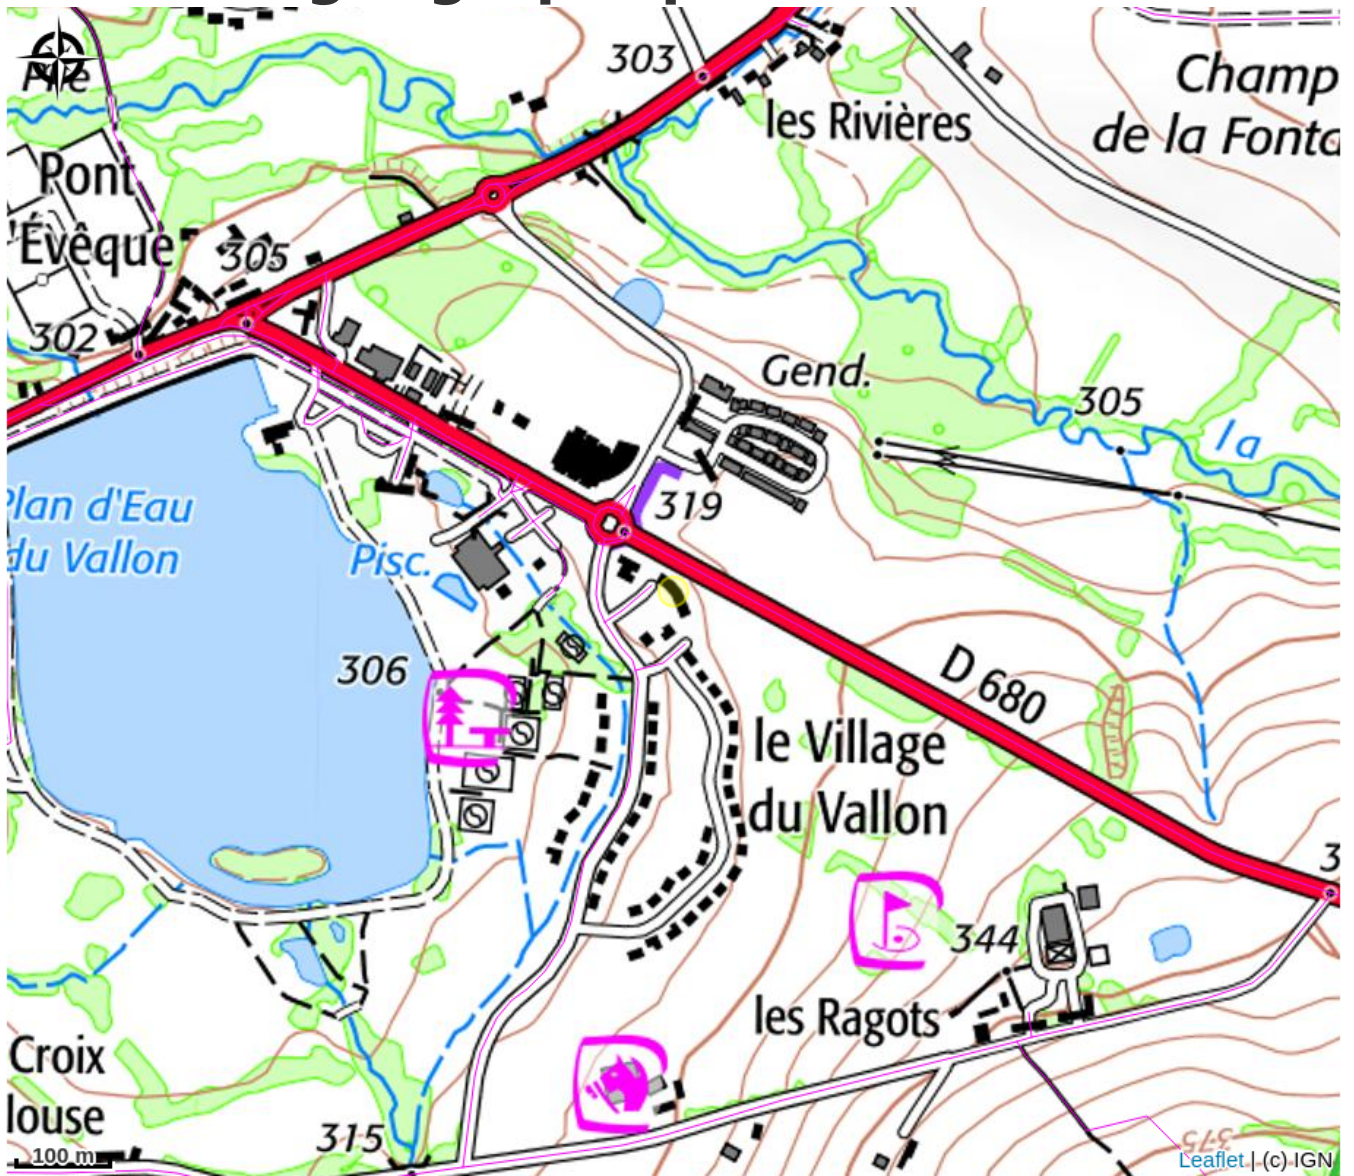

Hôtel Ibis

CC du Grand Autunois Morvan

Crédit photo : Chambre (AKHA PRODUCTION)

Infos pratiques

Catégorie : Hébergement

Type d'usage : Hôtel

Description

Notre hôtel se situe dans un ensemble bordé par la forêt de la Planoise et le plan d'eau du Vallon. A proximité de la base de loisirs avec centre nautique, golf, station voile, centre équestre, skate park et tennis.

Situation géographique

Toutes les infos pratiques

Contact

3 Rue Louis Aragon

Plan d'eau du Vallon

71400 AUTUN

Tel: 03 85 52 00 00

H3232@accor.com

<https://all.accor.com/hotel/3232/>

[index.fr.shtml?](https://all.accor.com/hotel/3232/index.fr.shtml?utm_campaign=seo+maps&utm_medium=seo+maps&utm_source=google+Maps)

[utm_campaign=seo+maps&utm_medium=seo+maps&utm_source=google+Maps](https://all.accor.com/hotel/3232/index.fr.shtml?utm_campaign=seo+maps&utm_medium=seo+maps&utm_source=google+Maps)