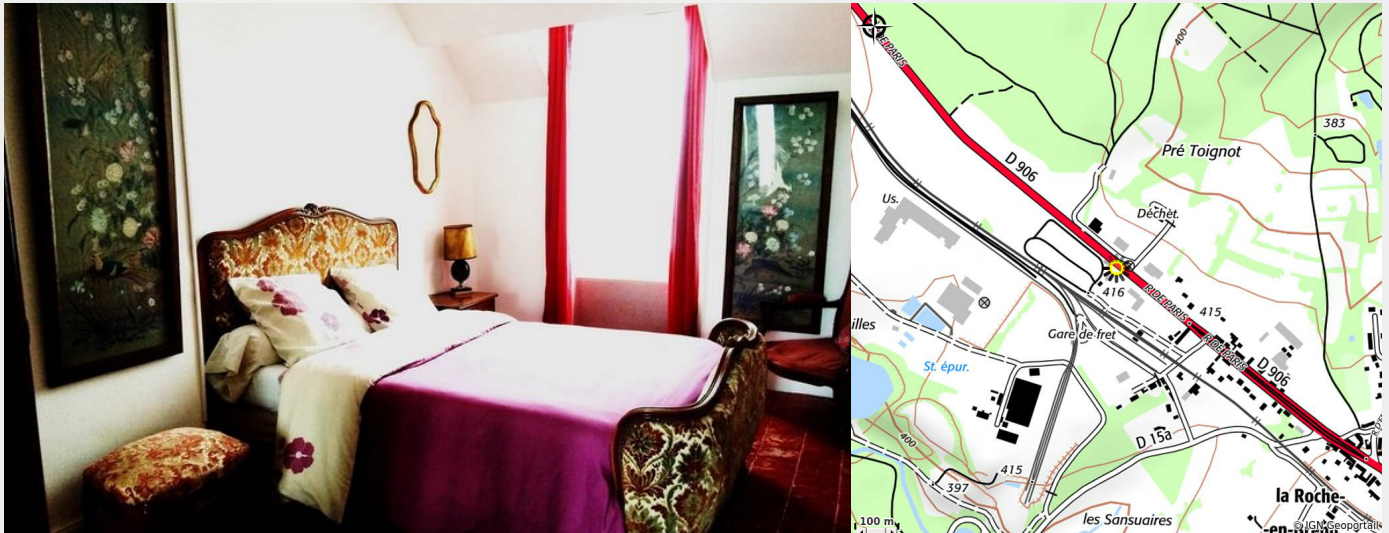

La Dolce Vita

CC de Saulieu

Crédit photo : chambre la dolce vita la roche (Laurence Cantali)

Infos pratiques

Catégorie : Hébergement

Type d'usage : Gîte

Situation géographique

Toutes les infos pratiques