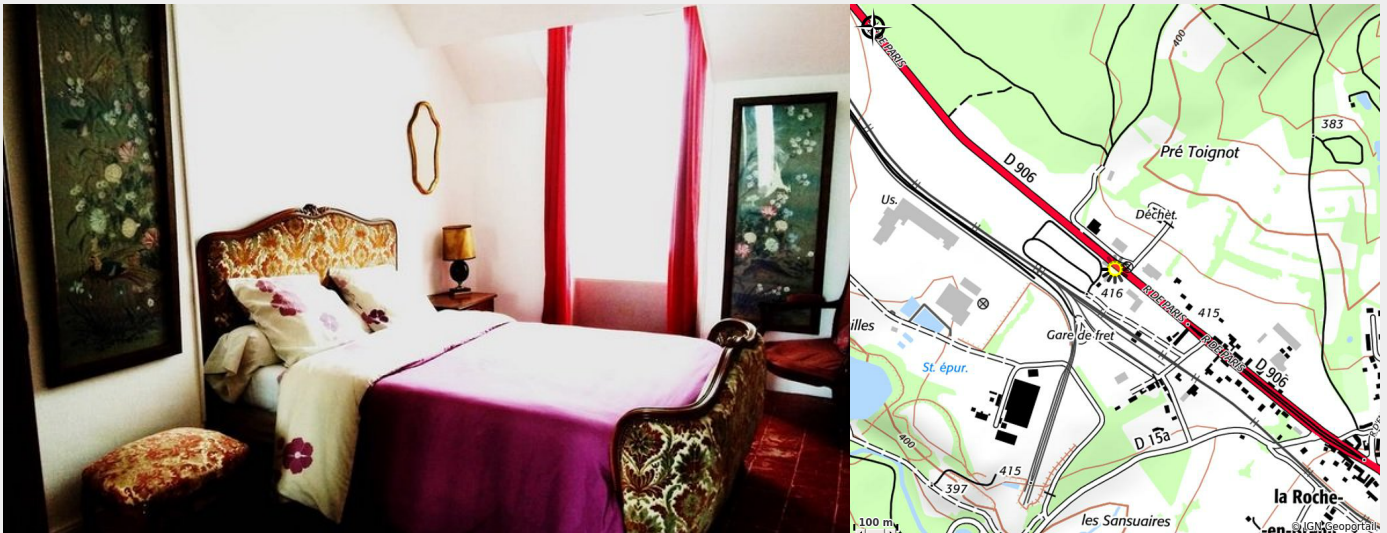

La Dolce Vita

CC de Saulieu

Crédit photo : chambre la dolce vita la roche (Laurence Cantali)

Infos pratiques

Catégorie : Hébergement

Type d'usage : Gîte

Situation géographique

Toutes les infos pratiques