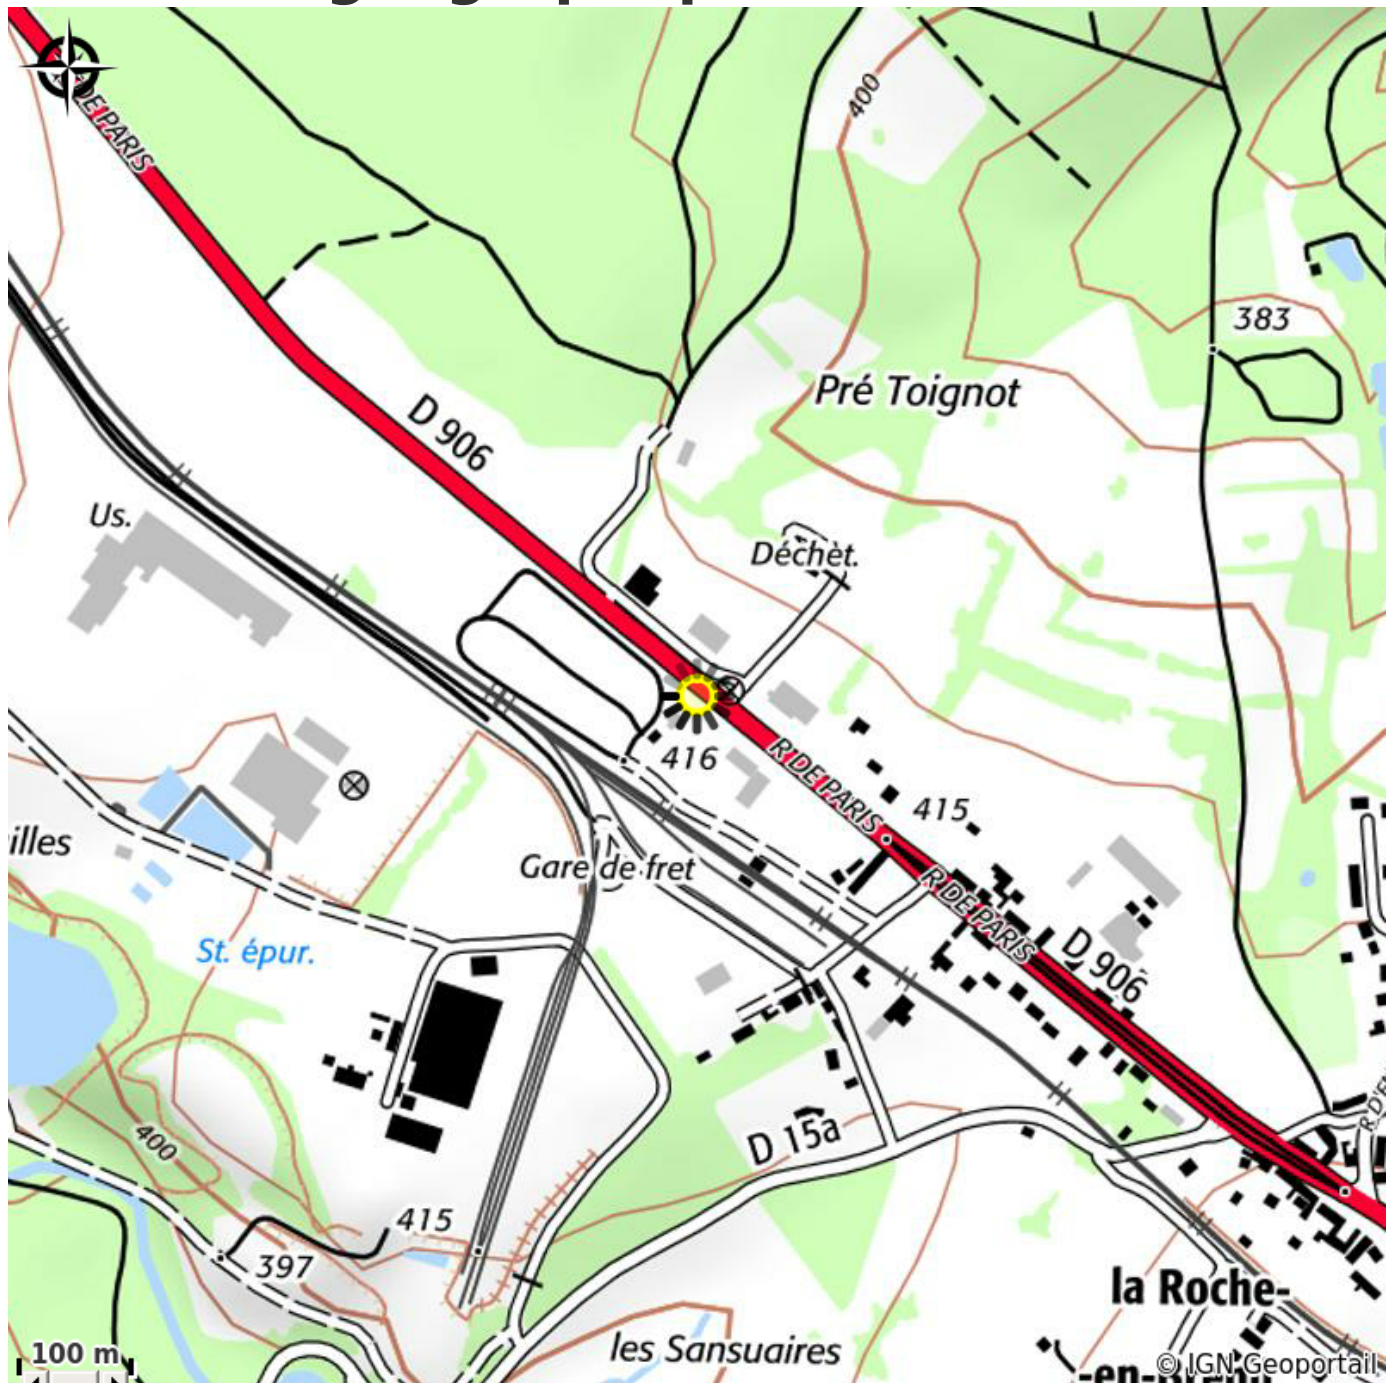

La Dolce Vita

CC de Saulieu

Crédit photo : chambre la dolce vita la roche (Laurence Cantali)

Infos pratiques

Catégorie : Hébergement

Type d'usage : Gîte

Situation géographique

Toutes les infos pratiques