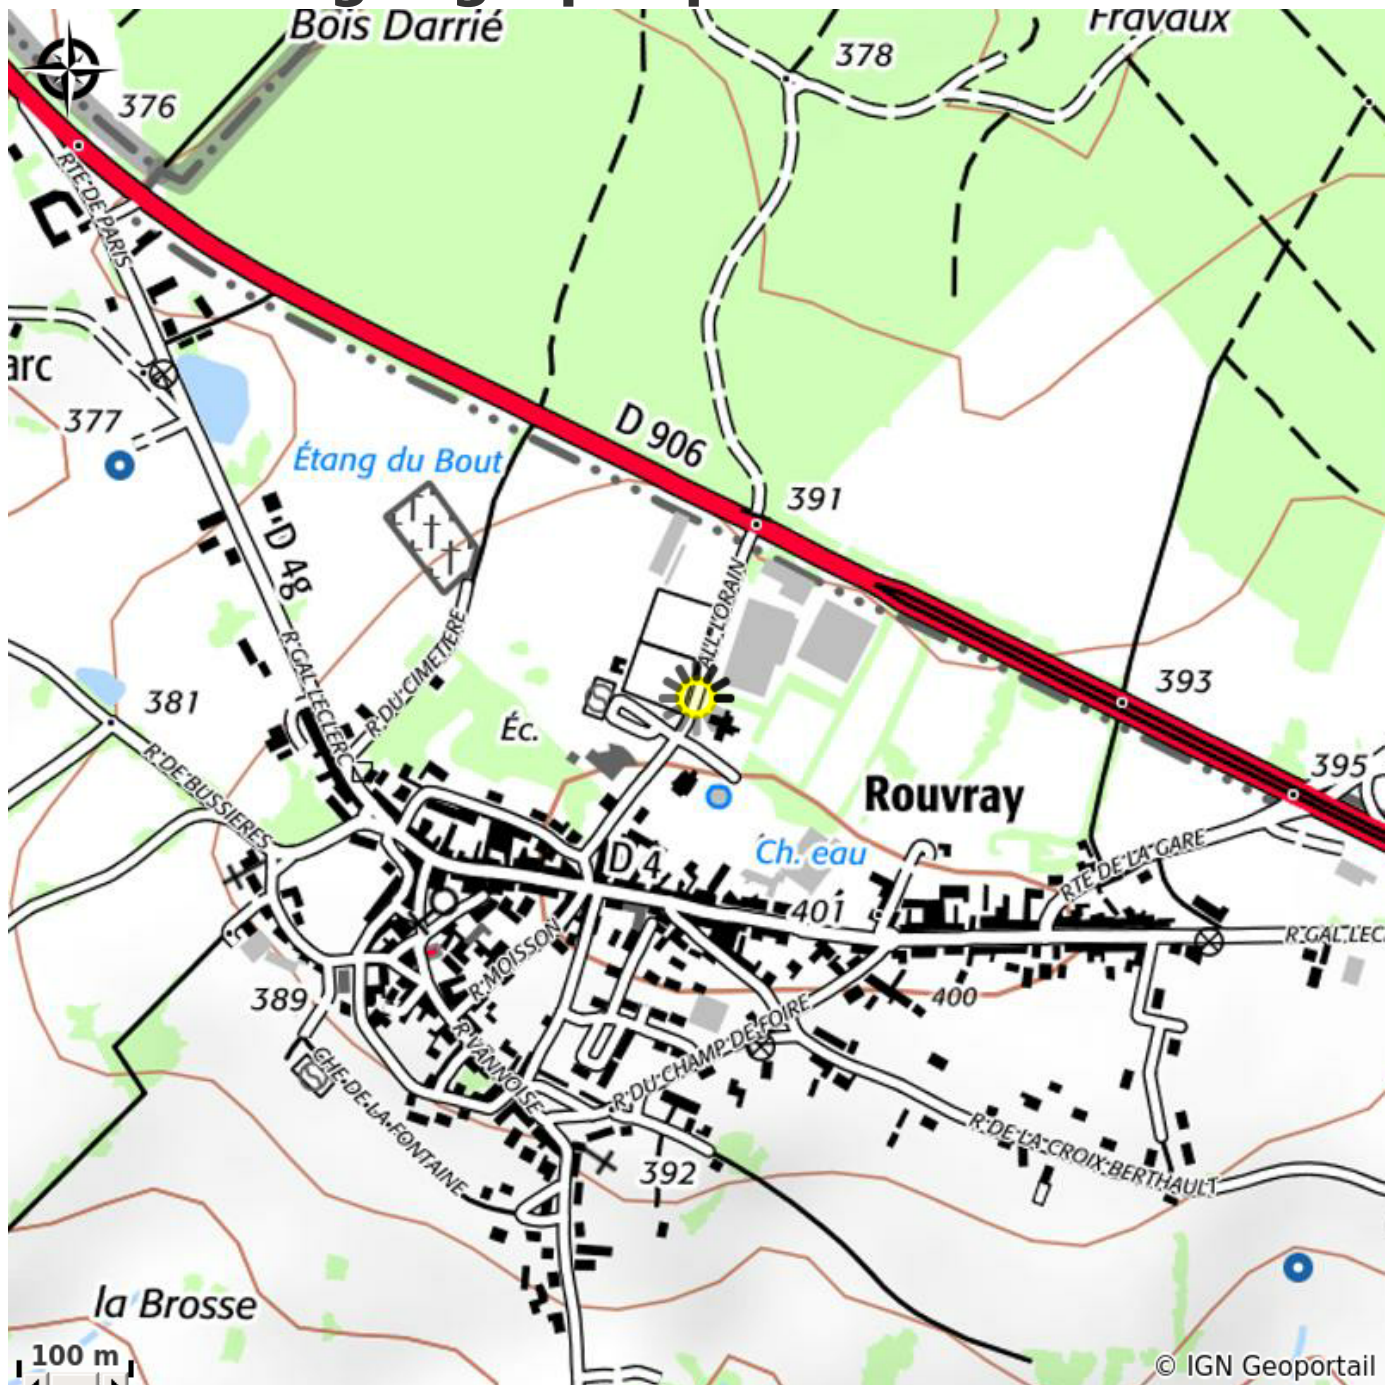

Morvan Natural Park

CC de Saulieu

Infos pratiques

Catégorie : Hébergement

Type d'usage : Gîte

Situation géographique

Toutes les infos pratiques

Contact

Village
21530 ROUVRAY