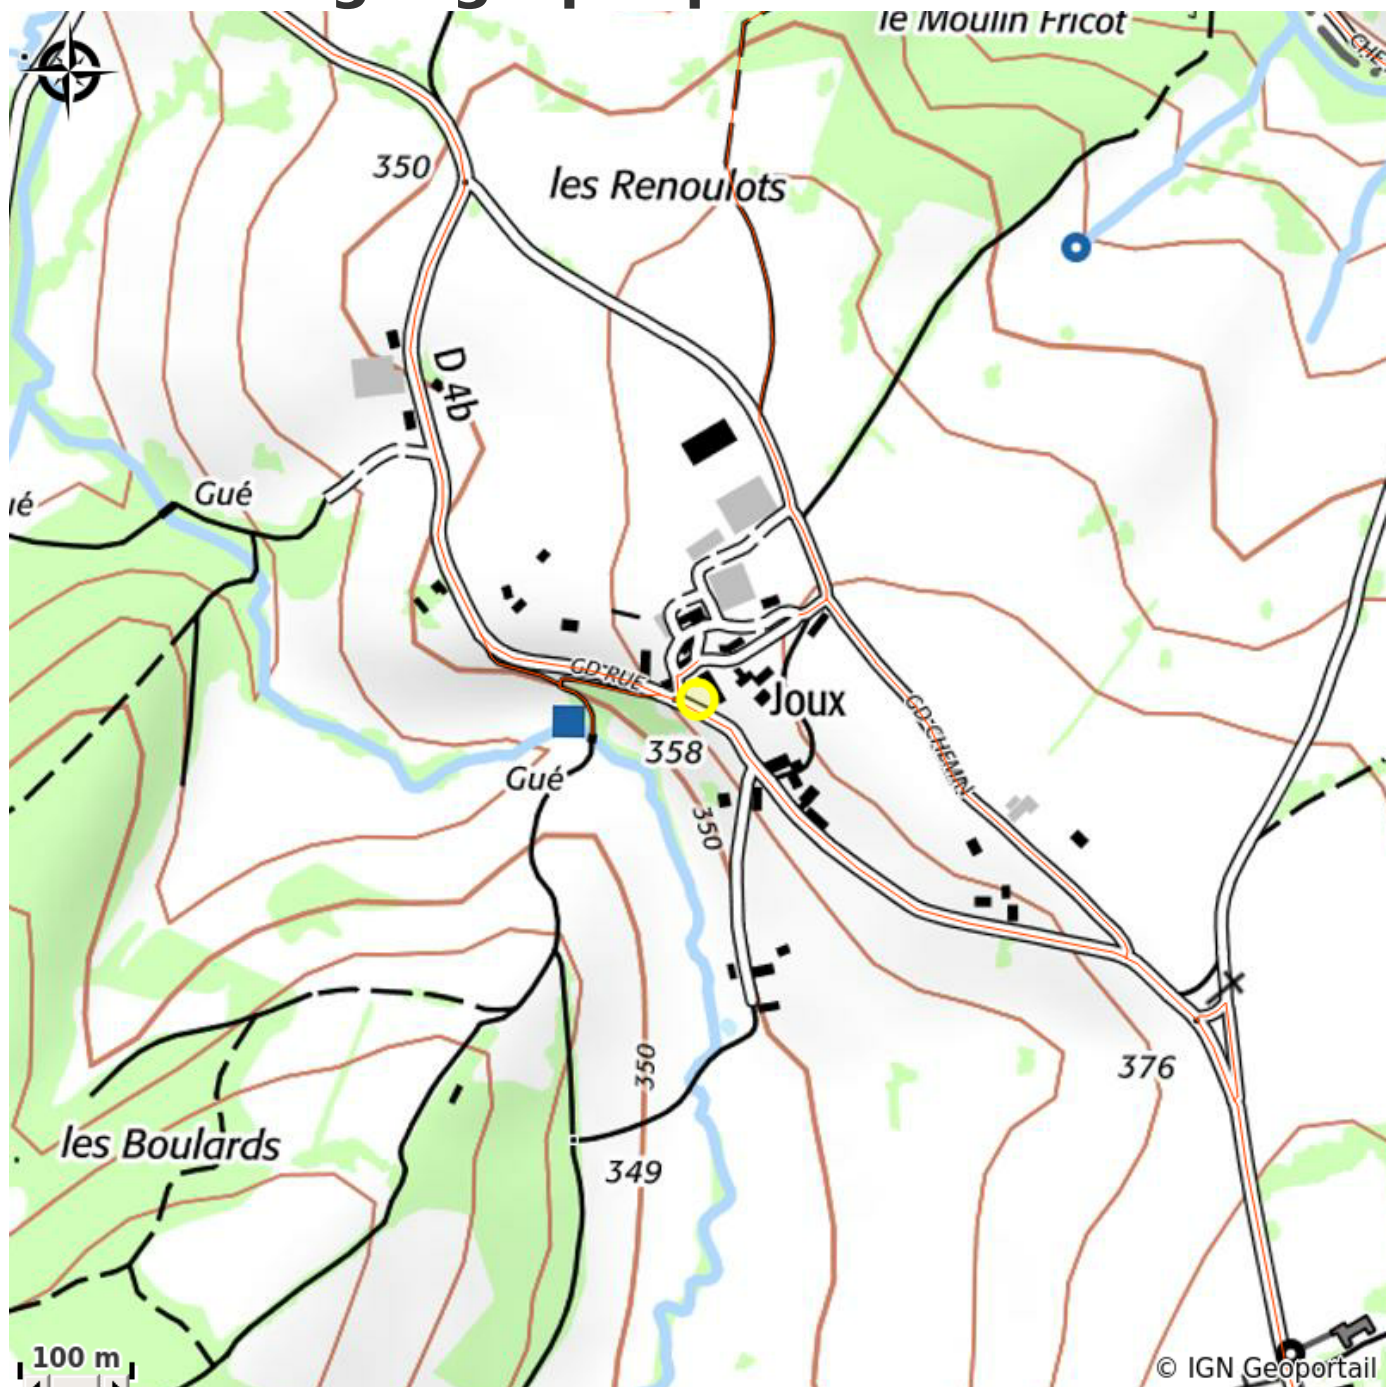

Rêve de Joux

CC de Saulieu

Crédit photo : rêve de joux officiel (Bernard Réveillon-Trapet)

Infos pratiques

Catégorie : Hébergement

Type d'usage : Gîte

Situation géographique

Toutes les infos pratiques

Contact

Hameau de Joux
21530 SAINT-ANDEUX