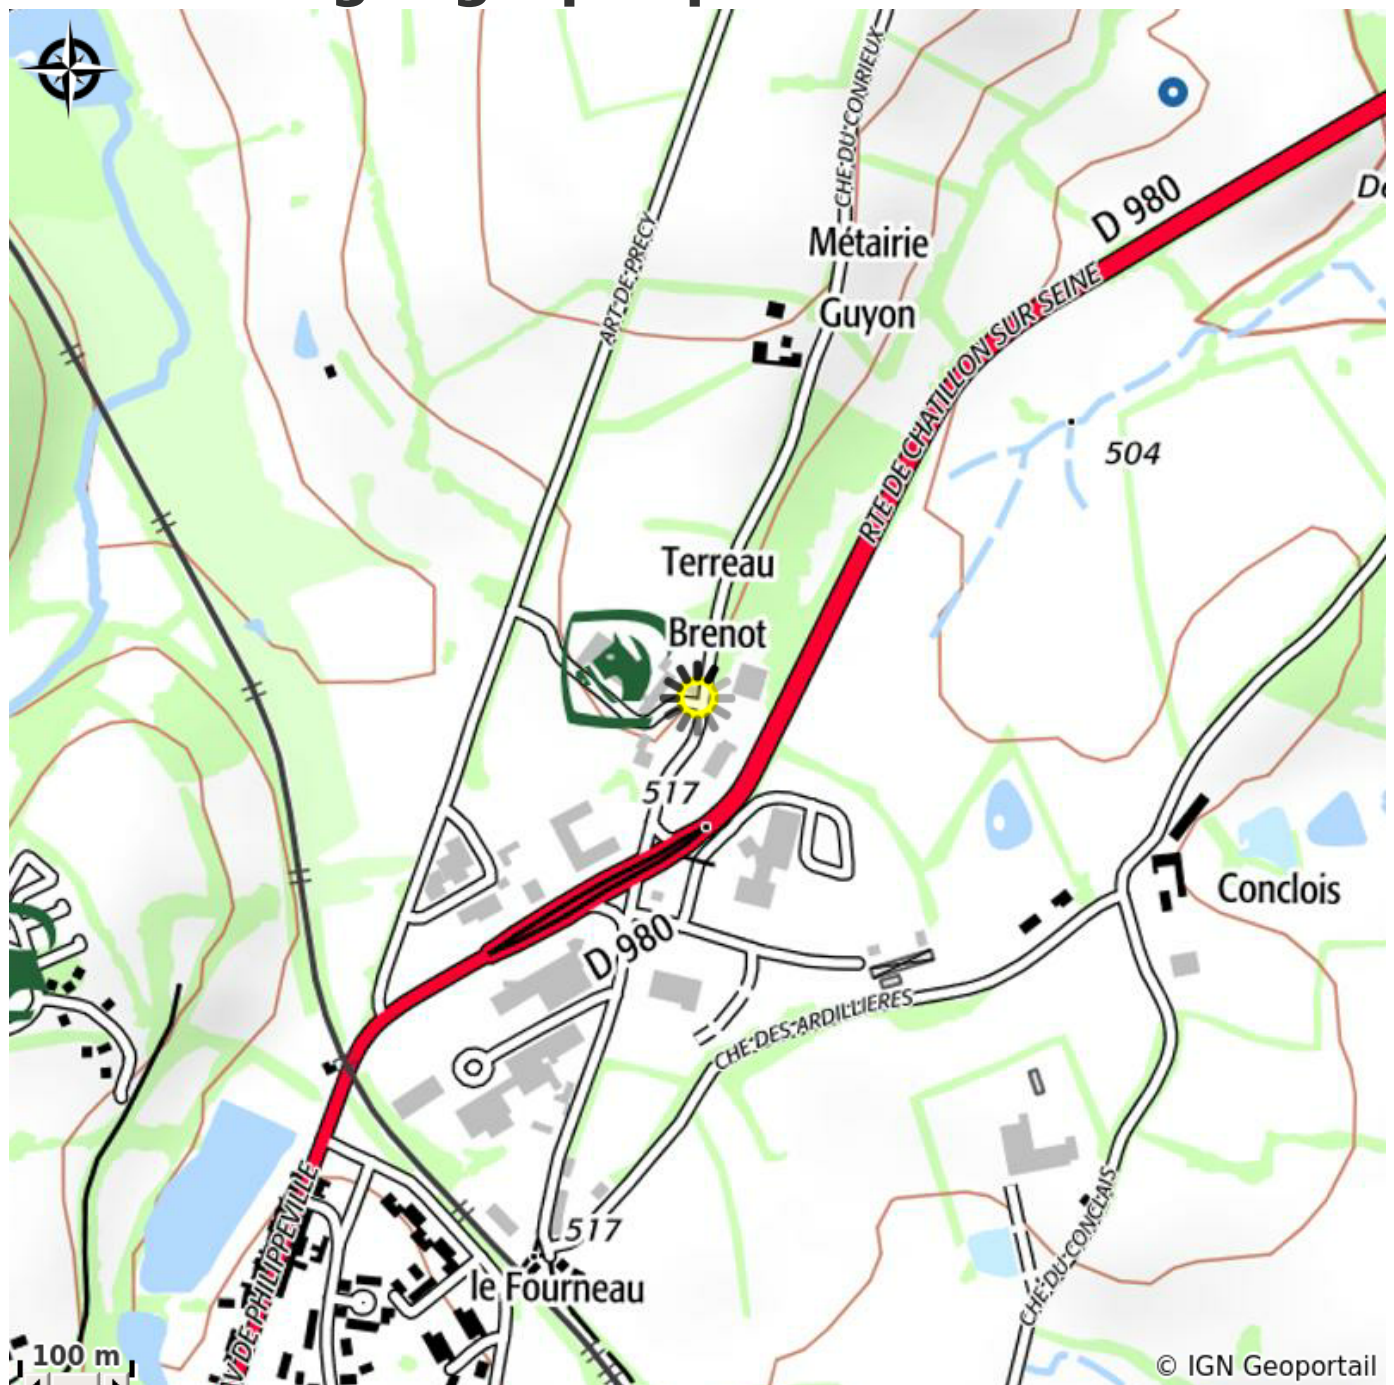

Gîte équestre

CC de Saulieu

Crédit photo : gite-cetre-equestre-saulieu-3 (Ecurie K des Lys)

Infos pratiques

Catégorie : Hébergement

Type d'usage : Gîte

Situation géographique

Toutes les infos pratiques

Contact

Terreau Brenot
21210 SAULIEU