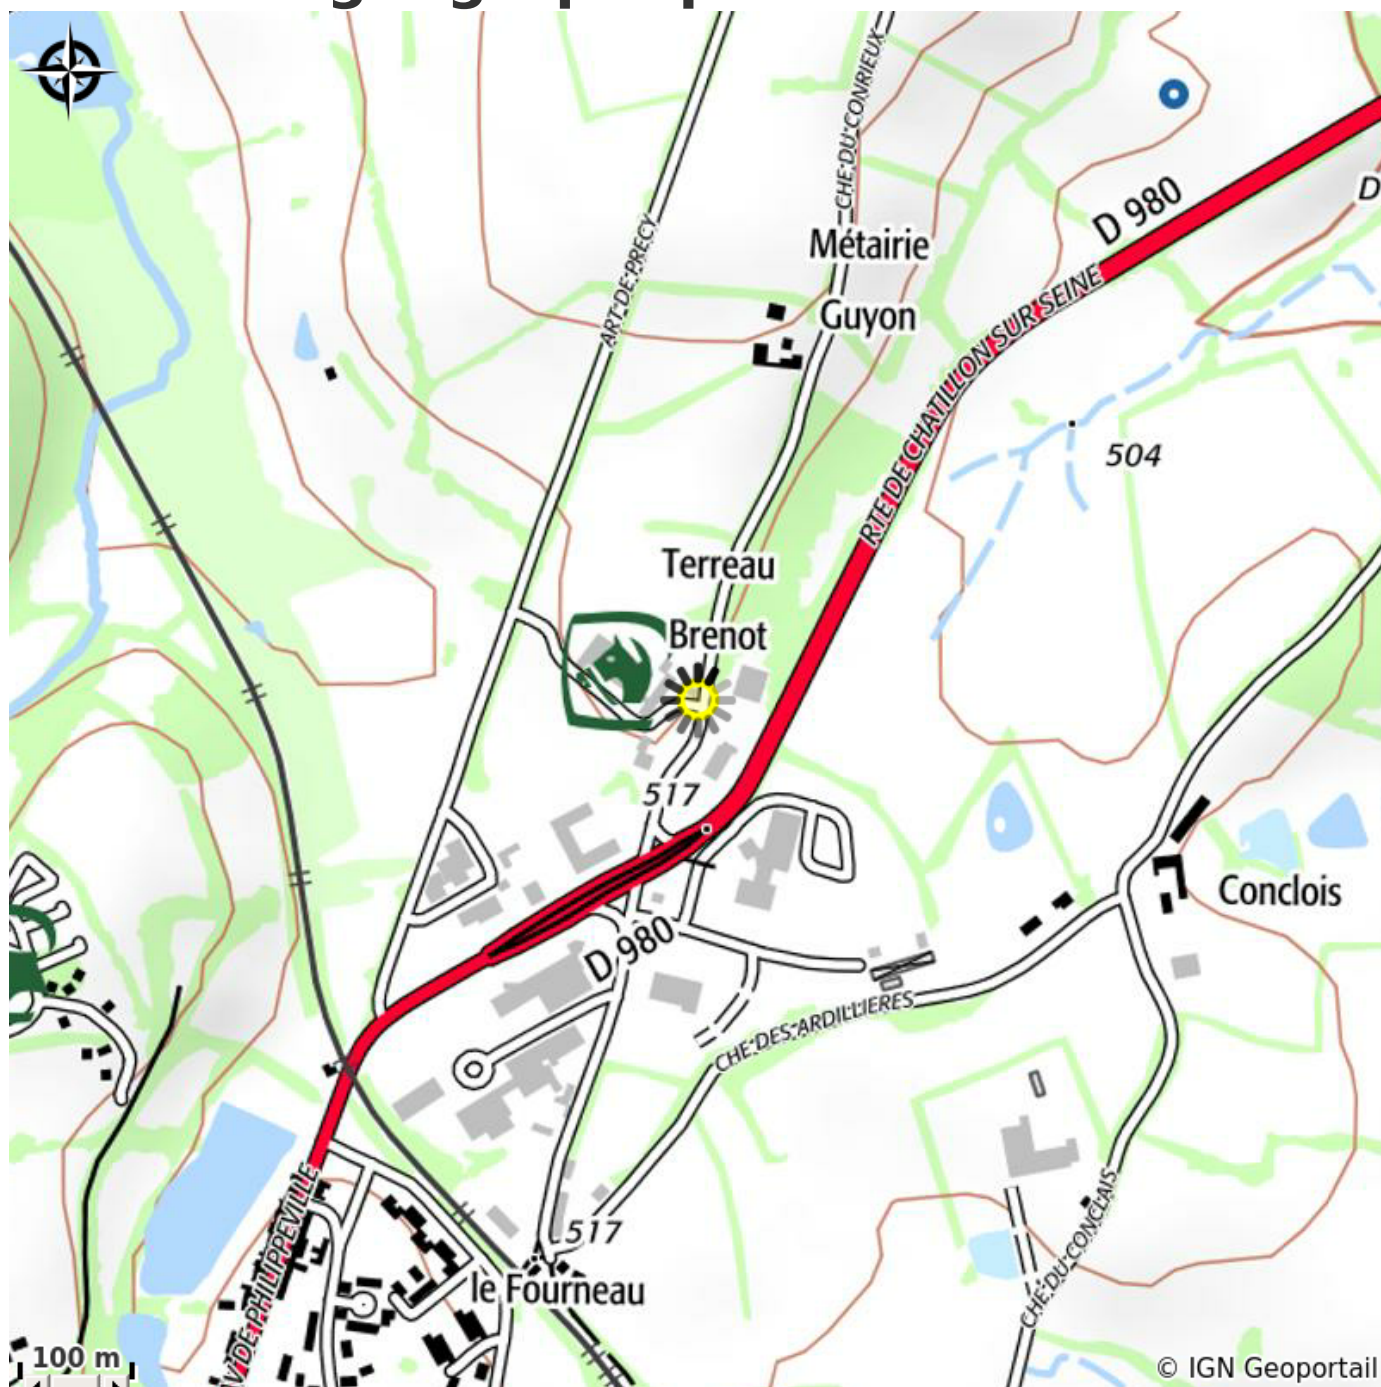

Gîte équestre

CC de Saulieu

Crédit photo : gite-cetre-equestre-saulieu-3 (Ecurie K des Lys)

Infos pratiques

Catégorie : Hébergement

Type d'usage : Gîte

Situation géographique

Toutes les infos pratiques

Contact

Terreau Brenot
21210 SAULIEU