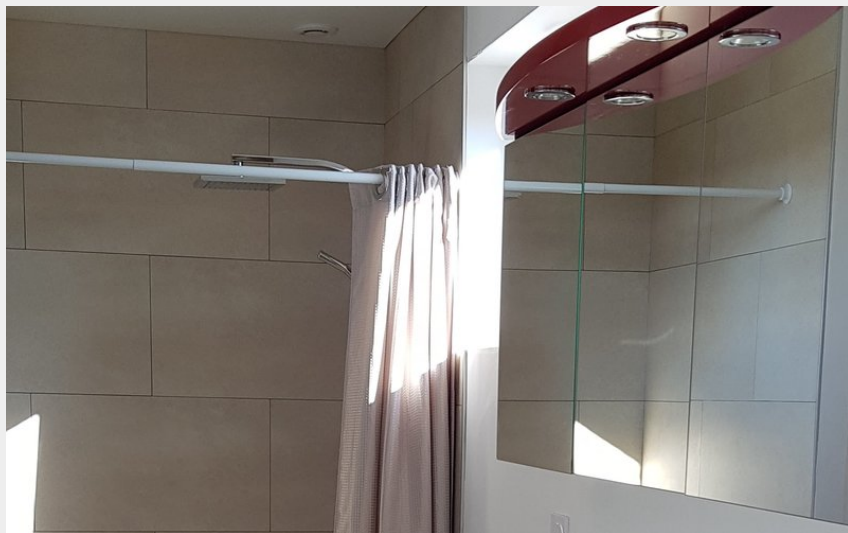

# Olbia Morvan

CC de Saulieu

Crédit photo : Salle d'eau 3/3 (OlbiaMorvan)

# Description

Bienvenue à OlbiaMorvan\*\*\*\* au cœur du Parc du Morvan! Cette ancienne ferme indépendante, spacieuse, sans vis-à-vis, est totalement rénovée avec le confort moderne et a su garder son authenticité. OlbiaMorvan est classé 4 étoiles depuis Octobre 2019. Venez poser vos valises et profiter des lieux dans un cadre idyllique avec votre famille ou vos amis. Notre but: Que votre séjour soit mémorable. Notre souhait: Vous revoir! Ce que nous vous proposons: Cour de 400 m2 avec parking, terrasse plein sud de 60 m2 , grand salon-séjour, cuisine suréquipée avec espace repas, buanderie, salle d'eau avec WC adaptée PMR au 1er étage : la chambre Cocon avec 2 lits superposés, la chambre Morvanelle avec 2 lits simples, et la suite parentale de 27 m2; 2 WC indépendants, et 2 salles d'eau. Jeux de société, jeux de plein air, piscine selon la saison, barbecue, livres pour enfants et adultes, brochures touristiques, dvd, wifi. Et pour terminer, les tarifs proposés comprennent la fourniture des draps, du linge de toilette, du kit vaisselle, l'eau, l'électricité, la taxe de séjour et l'accès wifi. Il ne comprend pas l'option ménage de fin de séjour, ni la location de la salle du Bavouechou que seuls vous pouvez louer durant votre séjour. A TRES BIENTÔT ! [www.olbiamorvan.com](http://www.olbiamorvan.com)