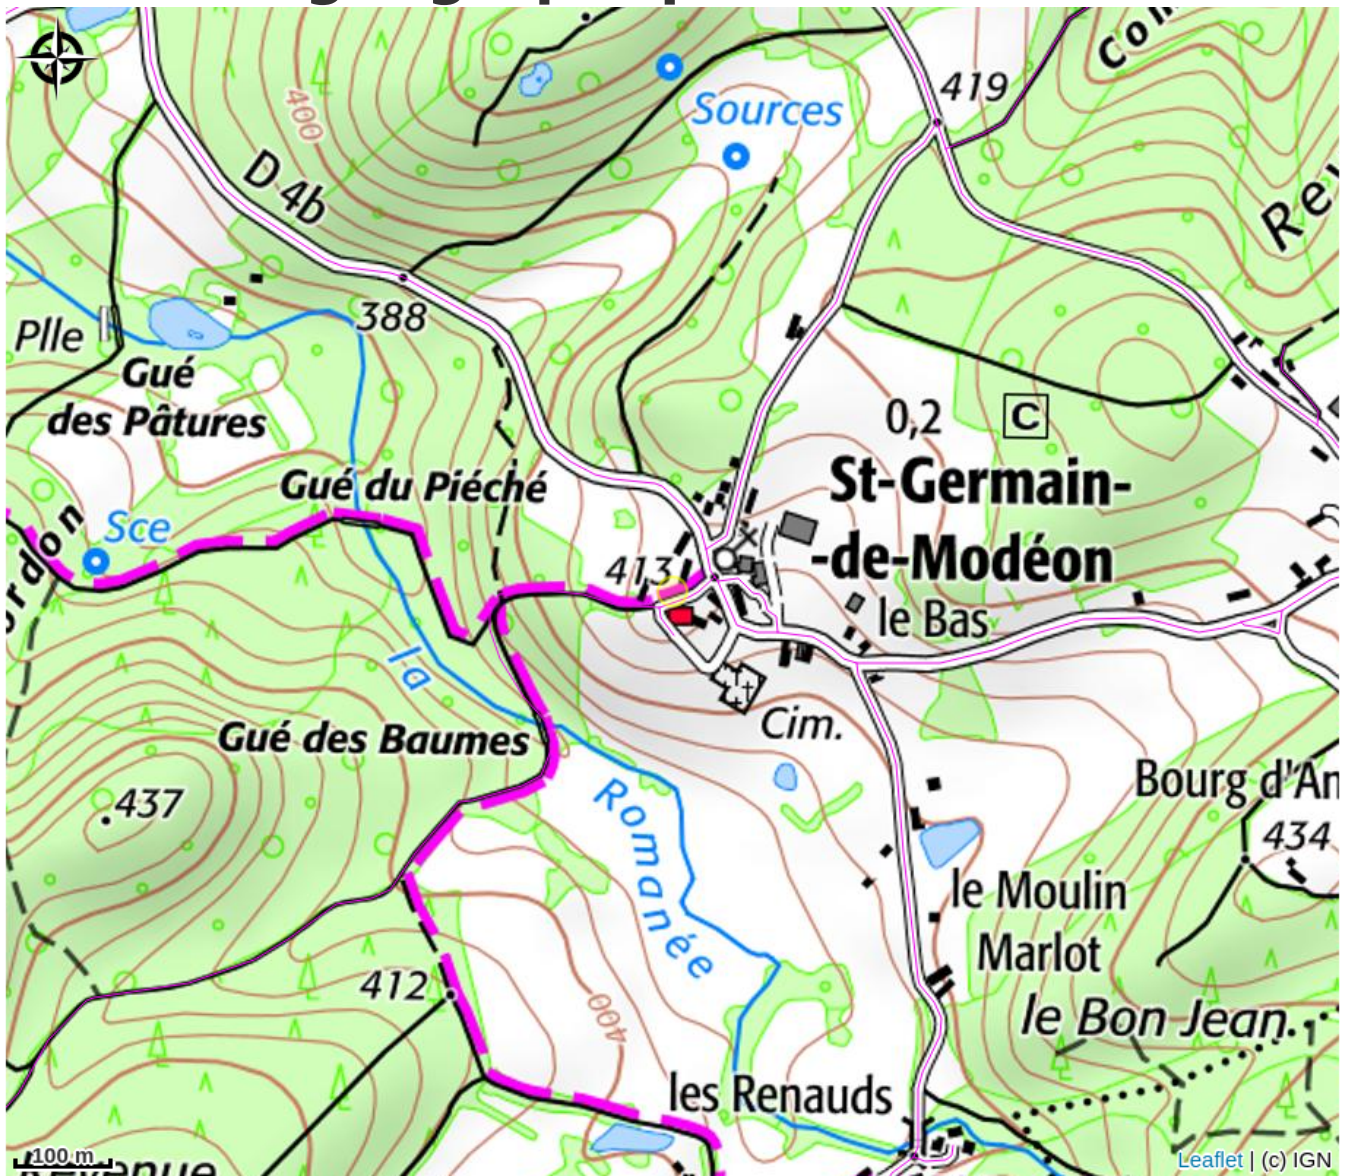

# Description

Bienvenue à OlbiaMorvan\*\*\*\* au cœur du Parc du Morvan! Cette ancienne ferme indépendante, spacieuse, sans vis-à-vis, est totalement rénovée avec le confort moderne et a su garder son authenticité. OlbiaMorvan est classé 4 étoiles depuis Octobre 2019. Venez poser vos valises et profiter des lieux dans un cadre idyllique avec votre famille ou vos amis. Notre but: Que votre séjour soit mémorable. Notre souhait: Vous revoir! Ce que nous vous proposons: Cour de 400 m2 avec parking, terrasse plein sud de 60 m2 , grand salon-séjour, cuisine suréquipée avec espace repas, buanderie, salle d'eau avec WC adaptée PMR au 1er étage : la chambre Cocon avec 2 lits superposés, la chambre Morvanelle avec 2 lits simples, et la suite parentale de 27 m2; 2 WC indépendants, et 2 salles d'eau. Jeux de société, jeux de plein air, piscine selon la saison, barbecue, livres pour enfants et adultes, brochures touristiques, dvd, wifi. Et pour terminer, les tarifs proposés comprennent la fourniture des draps, du linge de toilette, du kit vaisselle, l'eau, l'électricité, la taxe de séjour et l'accès wifi. Il ne comprend pas l'option ménage de fin de séjour, ni la location de la salle du Bavouechou que seuls vous pouvez louer durant votre séjour. A TRES BIENTÔT ! [www.olbiamorvan.com](http://www.olbiamorvan.com)

# Situation géographique