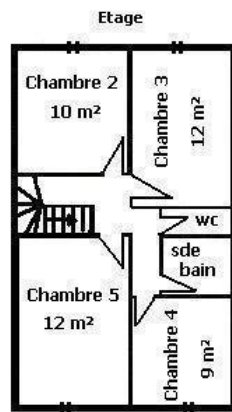

La Verdière

CC Morvan Sommets et Grands Lacs

Crédit photo : La Verdière_5 (Gîtes de France)

Infos pratiques

Catégorie : Hébergement

Type d'usage : Gîte

Description

Au nord MORVAN, le gîte de la VERDIÈRE, ancien bistrot de village, vous accueille au bord de la rivière CURE. Cette grande maison rustique et confortable indépendante propose : au rez-de-chaussée, grand séjour, coin cuisine aménagé, 1 chambre avec 1 lit 140x190 avec douche et lavabo. A l'étage : 2 chambres avec chacune 1 lit de 140x190, 1 chambre avec 2 lits de 90x190, 1 chambre avec 1 lit de 90x140 salle d'eau avec douche grande dimension, WC séparé. Pour une capacité de 1 à 5 personnes, tarifs préférentiels en choisissant les 3 chambres maxi que vous occuperez). Chauffage central et eau chaude avec chaudière fuel (non compris, facturé selon relevé de compteur) bois offert. Gîte bébé câlin avec tout le matériel nécessaires (lits, chaises, transat, baignoire, vaisselle). Dépendances, 2 terrains clos de 500m², salon de jardin, barbecues, jeux pour les enfants. WIFI, télé, téléphone fixe. Parking dans la cour. Ménage possible fin de séjour en supplément (50 €). Si animal, forfait nettoyage supplémentaire de 15 € obligatoire. 1 seul animal admis. Week-End 2 nuits sur demande. A 20 m de la Cure, proche de la maison du Parc du Morvan, des lacs : le CRESCENT, les SETTONS, St AGNAN, de grandes forêts, ce gîte offre : Randonnées, VTT, VTC, quad, pêche.....et nombreuses visites : VEZELAY à 25 km, Musée VAUBAN et BAZOCHES, CLAMECY et le flottage du bois, CHABLIS, AUTUN, ALESIA, DIJON, BEAUNE et de nombreux jolis villages.