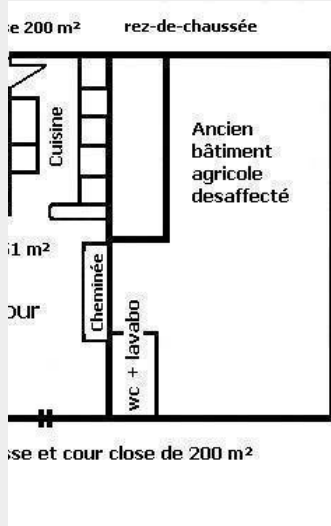

# La Verdière

CC Morvan Sommets et Grands Lacs

Détail des chambres:  
Chambre 1: 1 lit 140 cm  
Chambre 2: 1 lit 140 cm  
Chambre 3: 1 lit 140 cm  
Chambre 4: 1 lit 90 cm  
Chambre 5: 2 lits 90 cm

Crédit photo : La Verdière\_5 (Gîtes de France)

# Description

Au nord MORVAN, le gîte de la VERDIÈRE, ancien bistrot de village, vous accueille au bord de la rivière CURE. Cette grande maison rustique et confortable indépendante propose : au rez-de-chaussée, grand séjour, coin cuisine aménagé, 1 chambre avec 1 lit 140x190 avec douche et lavabo. A l'étage : 2 chambres avec chacune 1 lit de 140x190, 1 chambre avec 2 lits de 90x190, 1 chambre avec 1 lit de 90x140 salle d'eau avec douche grande dimension, WC séparé. Pour une capacité de 1 à 5 personnes, tarifs préférentiels en choisissant les 3 chambres maxi que vous occuperez). Chauffage central et eau chaude avec chaudière fuel (non compris, facturé selon relevé de compteur) bois offert. Gîte bébé câlin avec tout le matériel nécessaires (lits, chaises, transat, baignoire, vaisselle). Dépendances, 2 terrains clos de 500m<sup>2</sup>, salon de jardin, barbecues, jeux pour les enfants. WIFI, télé, téléphone fixe. Parking dans la cour. Ménage possible fin de séjour en supplément (50 €). Si animal, forfait nettoyage supplémentaire de 15 € obligatoire. 1 seul animal admis. Week-End 2 nuits sur demande. A 20 m de la Cure, proche de la maison du Parc du Morvan, des lacs : le CRESCENT, les SETTONS, St AGNAN, de grandes forêts, ce gîte offre : Randonnées, VTT, VTC, quad, pêche.....et nombreuses visites : VEZELAY à 25 km, Musée VAUBAN et BAZOCHES, CLAMECY et le flottage du bois, CHABLIS, AUTUN, ALESIA, DIJON, BEAUNE et de nombreux jolis villages.