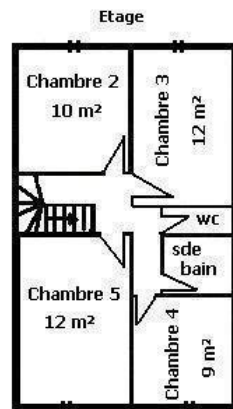

# La Verdière

CC Morvan Sommets et Grands Lacs

Détail des chambres:  
Chambre 1: 1 lit 140 cm  
Chambre 2: 1 lit 140 cm  
Chambre 3: 1 lit 140 cm  
Chambre 4: 1 lit 90 cm  
Chambre 5: 2 lits 90 cm

Crédit photo : La Verdière\_5 (Gîtes de France)

# Description

Au nord MORVAN, le gîte de la VERDIÈRE, ancien bistrot de village, vous accueille au bord de la rivière CURE. Cette grande maison rustique et confortable indépendante propose : au rez-de-chaussée, grand séjour, coin cuisine aménagé, 1 chambre avec 1 lit 140x190 avec douche et lavabo. A l'étage : 2 chambres avec chacune 1 lit de 140x190, 1 chambre avec 2 lits de 90x190, 1 chambre avec 1 lit de 90x140 salle d'eau avec douche grande dimension, WC séparé. Pour une capacité de 1 à 5 personnes, tarifs préférentiels en choisissant les 3 chambres maxi que vous occuperez). Chauffage central et eau chaude avec chaudière fuel (non compris, facturé selon relevé de compteur) bois offert. Gîte bébé câlin avec tout le matériel nécessaires (lits, chaises, transat, baignoire, vaisselle). Dépendances, 2 terrains clos de 500m<sup>2</sup>, salon de jardin, barbecues, jeux pour les enfants. WIFI, télé, téléphone fixe. Parking dans la cour. Ménage possible fin de séjour en supplément (50 €). Si animal, forfait nettoyage supplémentaire de 15 € obligatoire. 1 seul animal admis. Week-End 2 nuits sur demande. A 20 m de la Cure, proche de la maison du Parc du Morvan, des lacs : le CRESCENT, les SETTONS, St AGNAN, de grandes forêts, ce gîte offre : Randonnées, VTT, VTC, quad, pêche.....et nombreuses visites : VEZELAY à 25 km, Musée VAUBAN et BAZOCHES, CLAMECY et le flottage du bois, CHABLIS, AUTUN, ALESIA, DIJON, BEAUNE et de nombreux jolis villages.