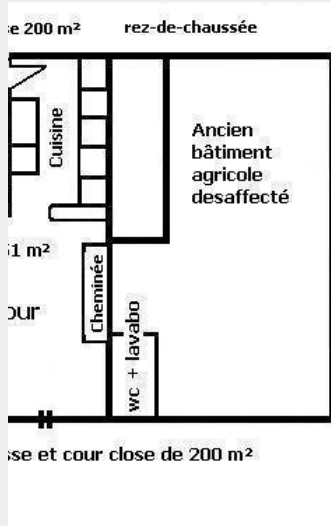

La Verdière

CC Morvan Sommets et Grands Lacs

Crédit photo : La Verdière_5 (Gîtes de France)

Infos pratiques

Catégorie : Hébergement

Type d'usage : Gîte

Description

Au nord MORVAN, le gîte de la VERDIÈRE, ancien bistrot de village, vous accueille au bord de la rivière CURE. Cette grande maison rustique et confortable indépendante propose : au rez-de-chaussée, grand séjour, coin cuisine aménagé, 1 chambre avec 1 lit 140x190 avec douche et lavabo. A l'étage : 2 chambres avec chacune 1 lit de 140x190, 1 chambre avec 2 lits de 90x190, 1 chambre avec 1 lit de 90x140 salle d'eau avec douche grande dimension, WC séparé. Pour une capacité de 1 à 5 personnes, tarifs préférentiels en choisissant les 3 chambres maxi que vous occuperez). Chauffage central et eau chaude avec chaudière fuel (non compris, facturé selon relevé de compteur) bois offert. Gîte bébé câlin avec tout le matériel nécessaires (lits, chaises, transat, baignoire, vaisselle). Dépendances, 2 terrains clos de 500m², salon de jardin, barbecues, jeux pour les enfants. WIFI, télé, téléphone fixe. Parking dans la cour. Ménage possible fin de séjour en supplément (50 €). Si animal, forfait nettoyage supplémentaire de 15 € obligatoire. 1 seul animal admis. Week-End 2 nuits sur demande. A 20 m de la Cure, proche de la maison du Parc du Morvan, des lacs : le CRESCENT, les SETTONS, St AGNAN, de grandes forêts, ce gîte offre : Randonnées, VTT, VTC, quad, pêche.....et nombreuses visites : VEZELAY à 25 km, Musée VAUBAN et BAZOCHES, CLAMECY et le flottage du bois, CHABLIS, AUTUN, ALESIA, DIJON, BEAUNE et de nombreux jolis villages.