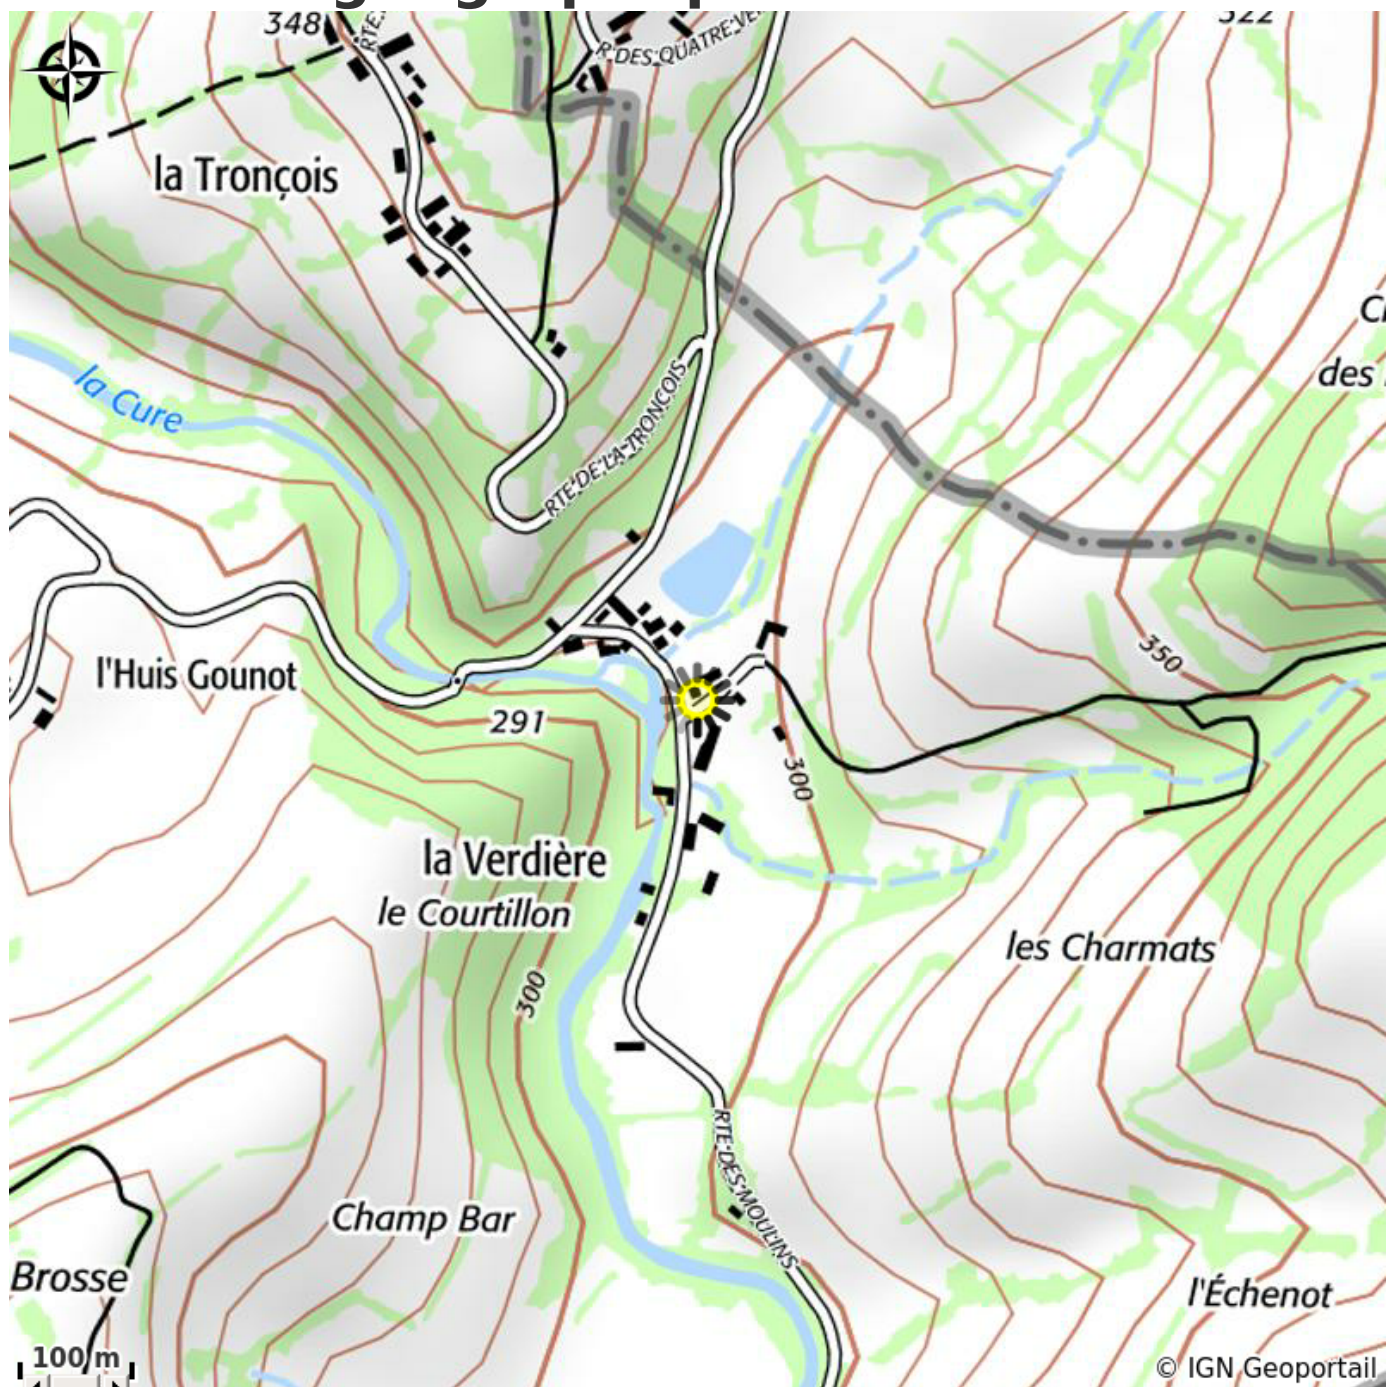

La Verdière

CC Morvan Sommets et Grands Lacs

Crédit photo : La Verdière_5 (Gîtes de France)

Infos pratiques

Catégorie : Hébergement

Type d'usage : Gîte

Description

Au nord MORVAN, le gîte de la VERDIÈRE, ancien bistrot de village, vous accueille au bord de la rivière CURE. Cette grande maison rustique et confortable indépendante propose : au rez-de-chaussée, grand séjour, coin cuisine aménagé, 1 chambre avec 1 lit 140x190 avec douche et lavabo. A l'étage : 2 chambres avec chacune 1 lit de 140x190, 1 chambre avec 2 lits de 90x190, 1 chambre avec 1 lit de 90x140 salle d'eau avec douche grande dimension, WC séparé. Pour une capacité de 1 à 5 personnes, tarifs préférentiels en choisissant les 3 chambres maxi que vous occuperez). Chauffage central et eau chaude avec chaudière fuel (non compris, facturé selon relevé de compteur) bois offert. Gîte bébé câlin avec tout le matériel nécessaires (lits, chaises, transat, baignoire, vaisselle). Dépendances, 2 terrains clos de 500m², salon de jardin, barbecues, jeux pour les enfants. WIFI, télé, téléphone fixe. Parking dans la cour. Ménage possible fin de séjour en supplément (50 €). Si animal, forfait nettoyage supplémentaire de 15 € obligatoire. 1 seul animal admis. Week-End 2 nuits sur demande. A 20 m de la Cure, proche de la maison du Parc du Morvan, des lacs : le CRESCENT, les SETTONS, St AGNAN, de grandes forêts, ce gîte offre : Randonnées, VTT, VTC, quad, pêche.....et nombreuses visites : VEZELAY à 25 km, Musée VAUBAN et BAZOCHES, CLAMECY et le flottage du bois, CHABLIS, AUTUN, ALESIA, DIJON, BEAUNE et de nombreux jolis villages.

Situation géographique

Toutes les infos pratiques

Contact

La verdière

58140 MARIGNY-L'EGLISE

<https://web5.deskline.net/>

[GDF892158/2cb8df9f-64b0-4b8a-ba67-](https://web5.deskline.net/GDF892158/2cb8df9f-64b0-4b8a-ba67-)