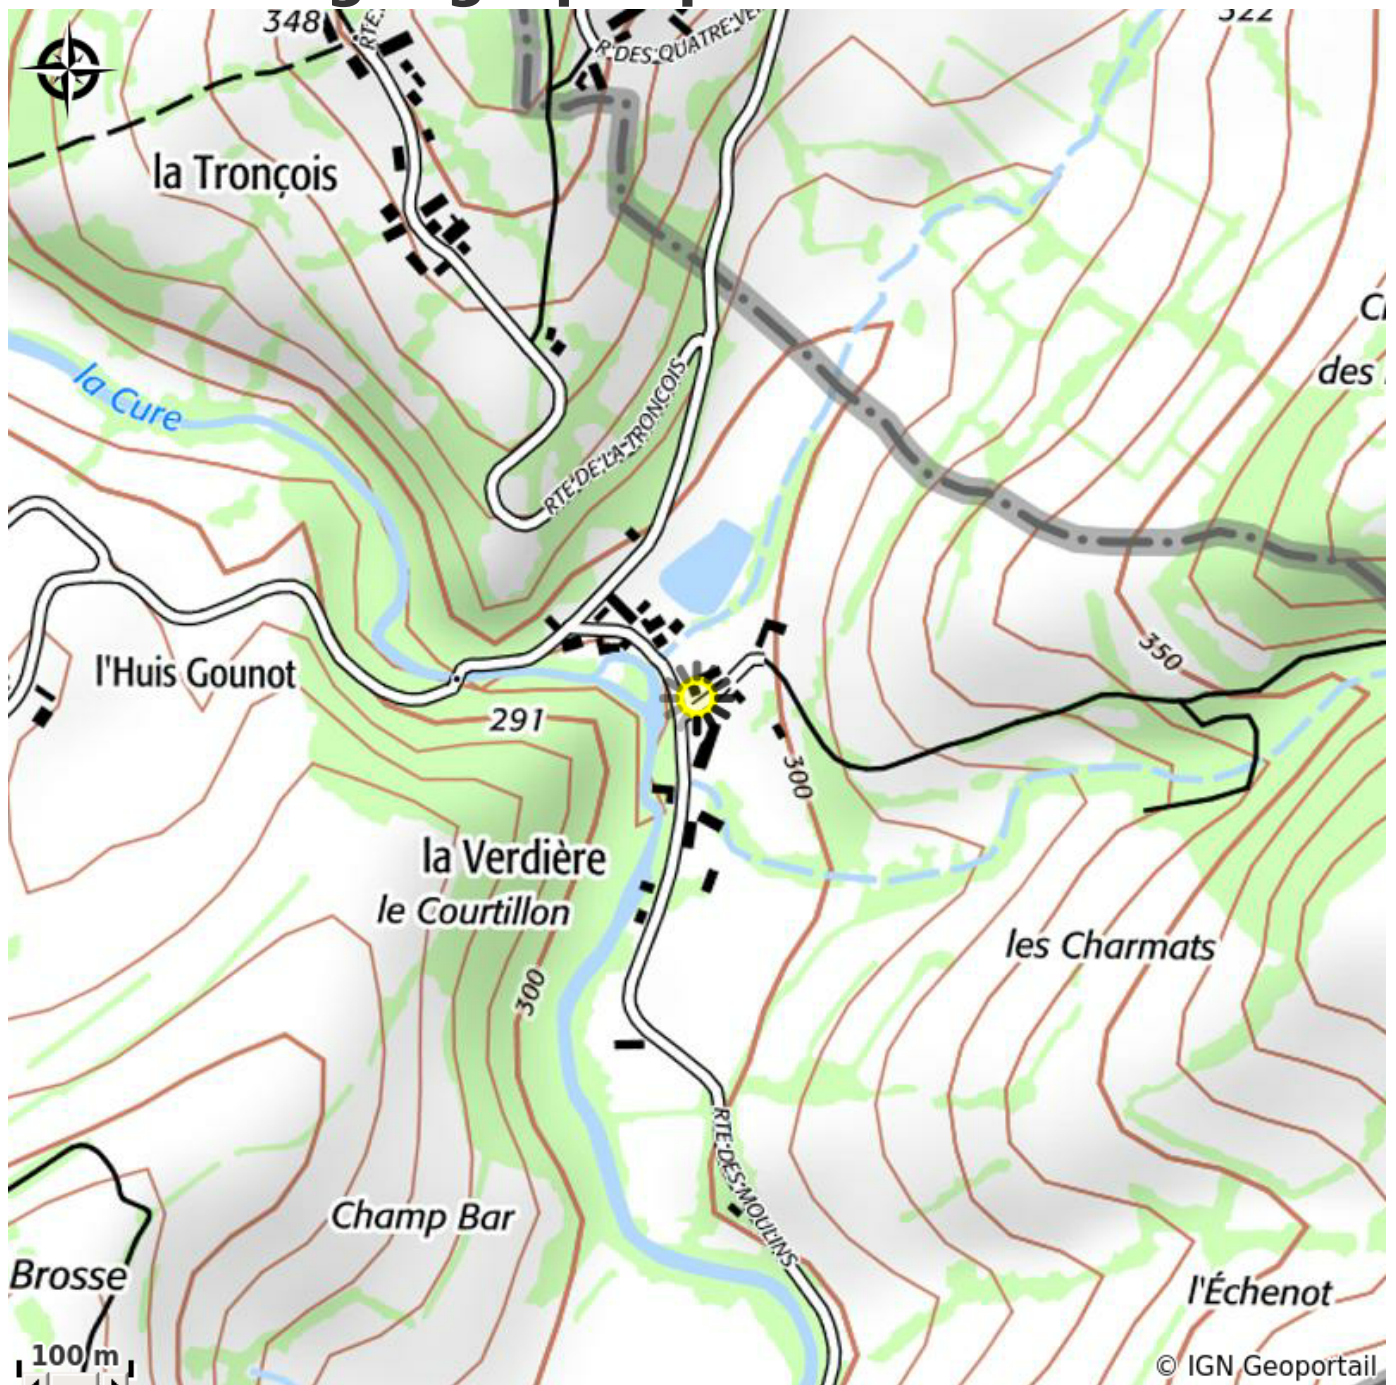

# La Verdière

CC Morvan Sommets et Grands Lacs

Détail des chambres:  
Chambre 1: 1 lit 140 cm  
Chambre 2: 1 lit 140 cm  
Chambre 3: 1 lit 140 cm  
Chambre 4: 1 lit 90 cm  
Chambre 5: 2 lits 90 cm

Crédit photo : La Verdière\_5 (Gîtes de France)

# Description

Au nord MORVAN, le gîte de la VERDIÈRE, ancien bistrot de village, vous accueille au bord de la rivière CURE. Cette grande maison rustique et confortable indépendante propose : au rez-de-chaussée, grand séjour, coin cuisine aménagé, 1 chambre avec 1 lit 140x190 avec douche et lavabo. A l'étage : 2 chambres avec chacune 1 lit de 140x190, 1 chambre avec 2 lits de 90x190, 1 chambre avec 1 lit de 90x140 salle d'eau avec douche grande dimension, WC séparé. Pour une capacité de 1 à 5 personnes, tarifs préférentiels en choisissant les 3 chambres maxi que vous occuperez). Chauffage central et eau chaude avec chaudière fuel (non compris, facturé selon relevé de compteur) bois offert. Gîte bébé câlin avec tout le matériel nécessaires (lits, chaises, transat, baignoire, vaisselle). Dépendances, 2 terrains clos de 500m<sup>2</sup>, salon de jardin, barbecues, jeux pour les enfants. WIFI, télé, téléphone fixe. Parking dans la cour. Ménage possible fin de séjour en supplément (50 €). Si animal, forfait nettoyage supplémentaire de 15 € obligatoire. 1 seul animal admis. Week-End 2 nuits sur demande. A 20 m de la Cure, proche de la maison du Parc du Morvan, des lacs : le CRESCENT, les SETTONS, St AGNAN, de grandes forêts, ce gîte offre : Randonnées, VTT, VTC, quad, pêche.....et nombreuses visites : VEZELAY à 25 km, Musée VAUBAN et BAZOCHES, CLAMECY et le flottage du bois, CHABLIS, AUTUN, ALESIA, DIJON, BEAUNE et de nombreux jolis villages.

# Situation géographique