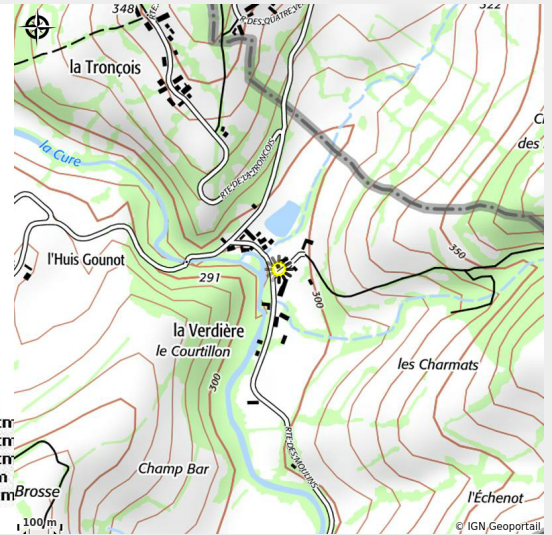

La Verdière

CC Morvan Sommets et Grands Lacs

Crédit photo : La Verdière_5 (Gîtes de France)

Infos pratiques

Catégorie : Hébergement

Type d'usage : Gîte

Description

Au nord MORVAN, le gîte de la VERDIÈRE, ancien bistrot de village, vous accueille au bord de la rivière CURE. Cette grande maison rustique et confortable indépendante propose : au rez-de-chaussée, grand séjour, coin cuisine aménagé, 1 chambre avec 1 lit 140x190 avec douche et lavabo. A l'étage : 2 chambres avec chacune 1 lit de 140x190, 1 chambre avec 2 lits de 90x190, 1 chambre avec 1 lit de 90x140 salle d'eau avec douche grande dimension, WC séparé. Pour une capacité de 1 à 5 personnes, tarifs préférentiels en choisissant les 3 chambres maxi que vous occuperez). Chauffage central et eau chaude avec chaudière fuel (non compris, facturé selon relevé de compteur) bois offert. Gîte bébé câlin avec tout le matériel nécessaires (lits, chaises, transat, baignoire, vaisselle). Dépendances, 2 terrains clos de 500m², salon de jardin, barbecues, jeux pour les enfants. WIFI, télé, téléphone fixe. Parking dans la cour. Ménage possible fin de séjour en supplément (50 €). Si animal, forfait nettoyage supplémentaire de 15 € obligatoire. 1 seul animal admis. Week-End 2 nuits sur demande. A 20 m de la Cure, proche de la maison du Parc du Morvan, des lacs : le CRESCENT, les SETTONS, St AGNAN, de grandes forêts, ce gîte offre : Randonnées, VTT, VTC, quad, pêche.....et nombreuses visites : VEZELAY à 25 km, Musée VAUBAN et BAZOCHES, CLAMECY et le flottage du bois, CHABLIS, AUTUN, ALESIA, DIJON, BEAUNE et de nombreux jolis villages.

Situation géographique

Toutes les infos pratiques

Contact

La verdière

58140 MARIGNY-L'EGLISE

<https://web5.deskline.net/>

[GDF892158/2cb8df9f-64b0-4b8a-ba67-](https://web5.deskline.net/GDF892158/2cb8df9f-64b0-4b8a-ba67-)