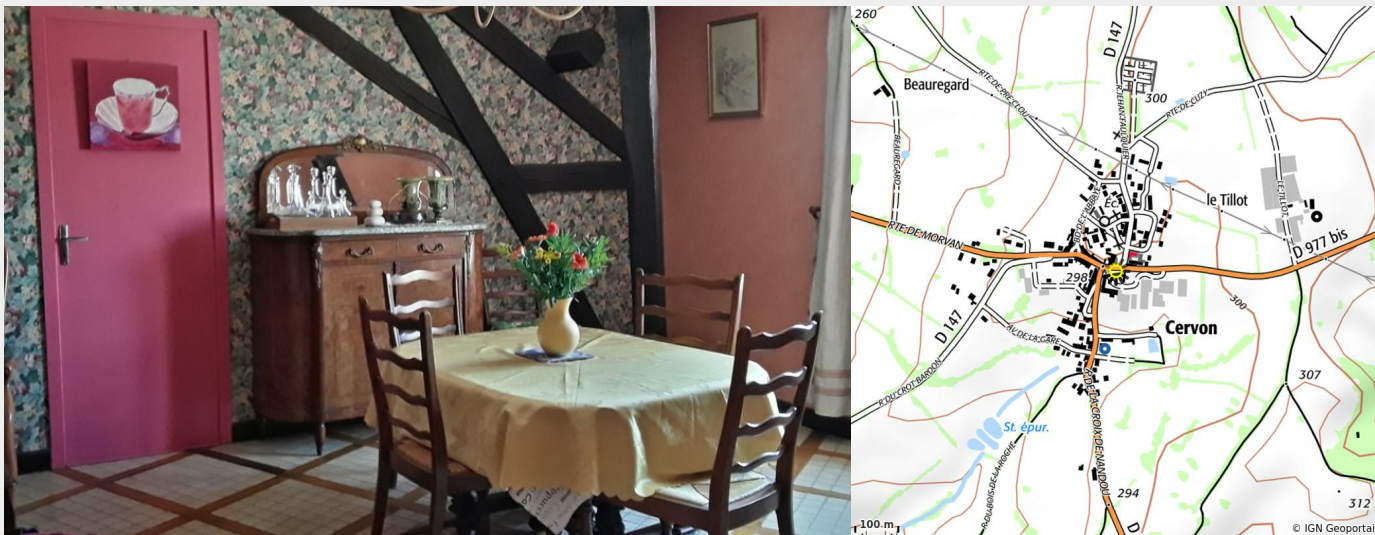

La Bergerie

CC Tannay-Brinon-Corbigny

Crédit photo : Salon-Salle à manger (Mme Villiers)

Infos pratiques

Catégorie : Hébergement

Type d'usage : Gîte

Description

Ancienne bergerie aménagée en habitation confortable dans un style bourguignon située à Cervon dans le Parc Naturel Régional du Morvan. Animaux bienvenus mais sous condition.