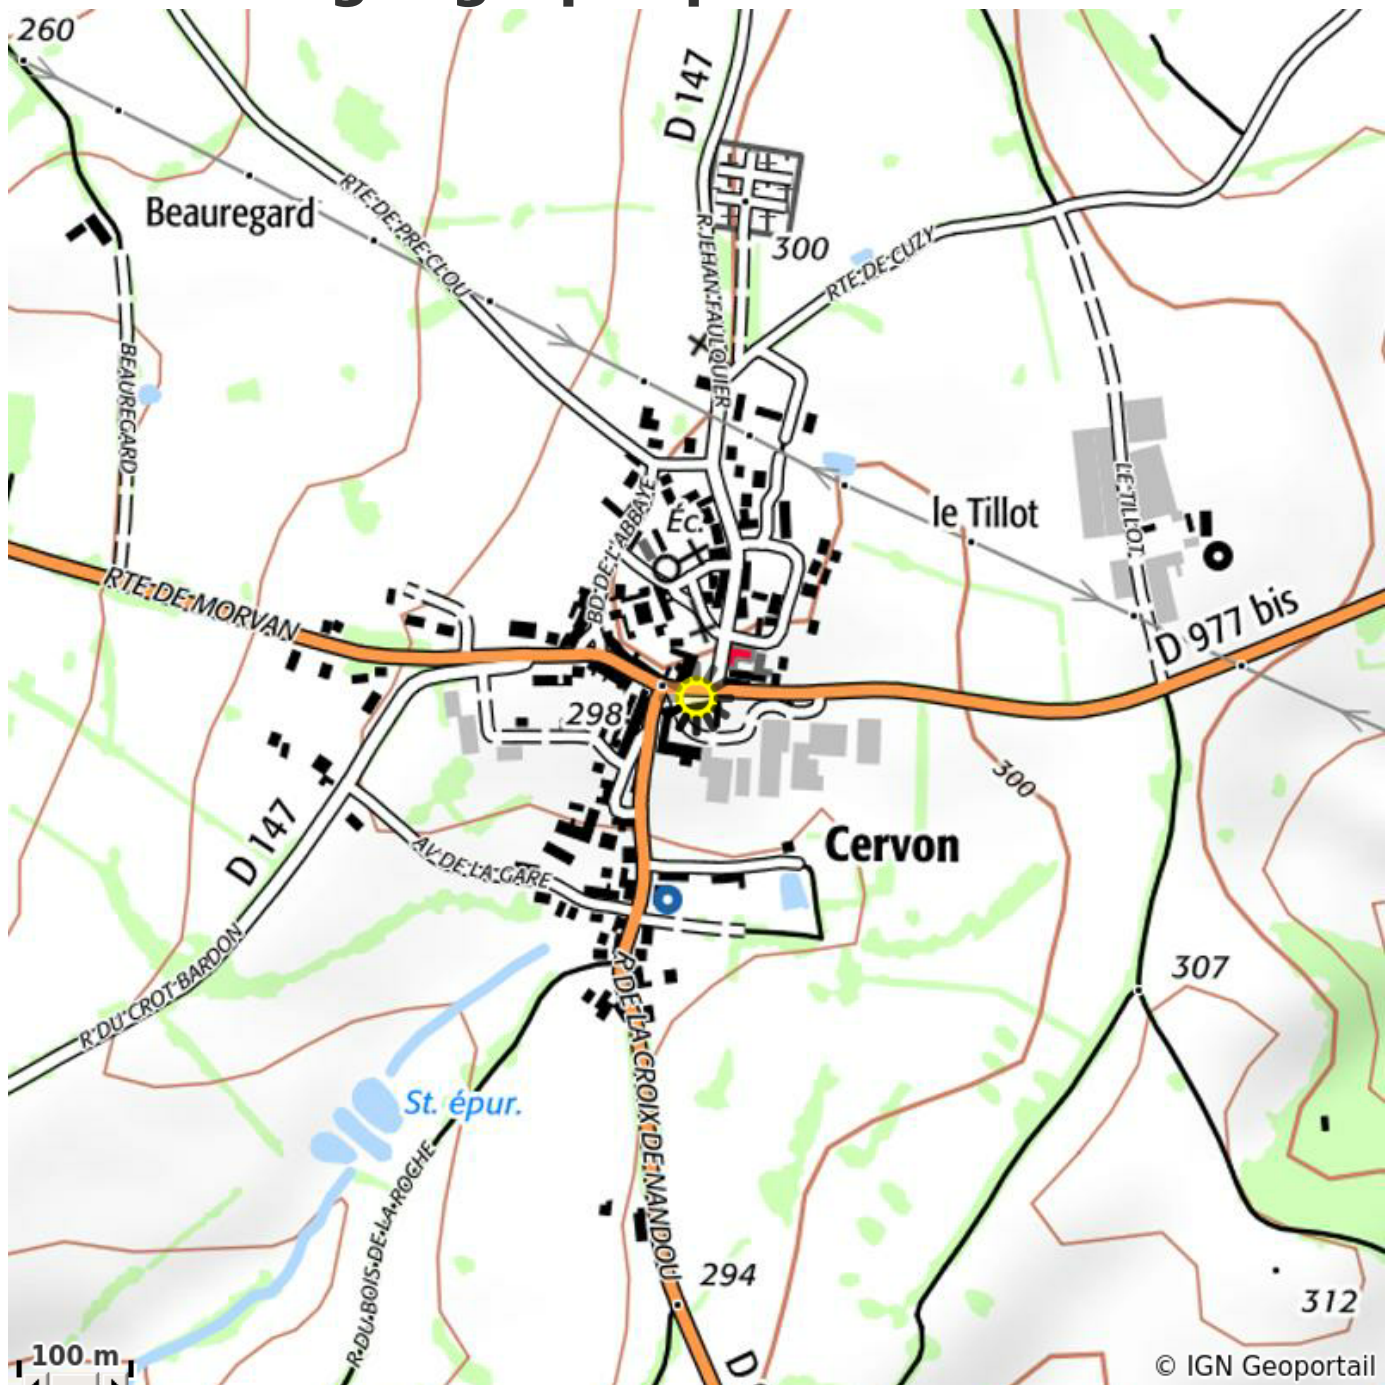

La Bergerie

CC Tannay-Brinon-Corbigny

Crédit photo : Salon-Salle à manger (Mme Villiers)

Infos pratiques

Catégorie : Hébergement

Type d'usage : Gîte

Description

Ancienne bergerie aménagée en habitation confortable dans un style bourguignon située à Cervon dans le Parc Naturel Régional du Morvan. Animaux bienvenus mais sous condition.

Situation géographique

Toutes les infos pratiques

Contact

La Citadelle
58800 CERVON
Tel: 03 86 20 09 74
fermecitadelle@orange.fr