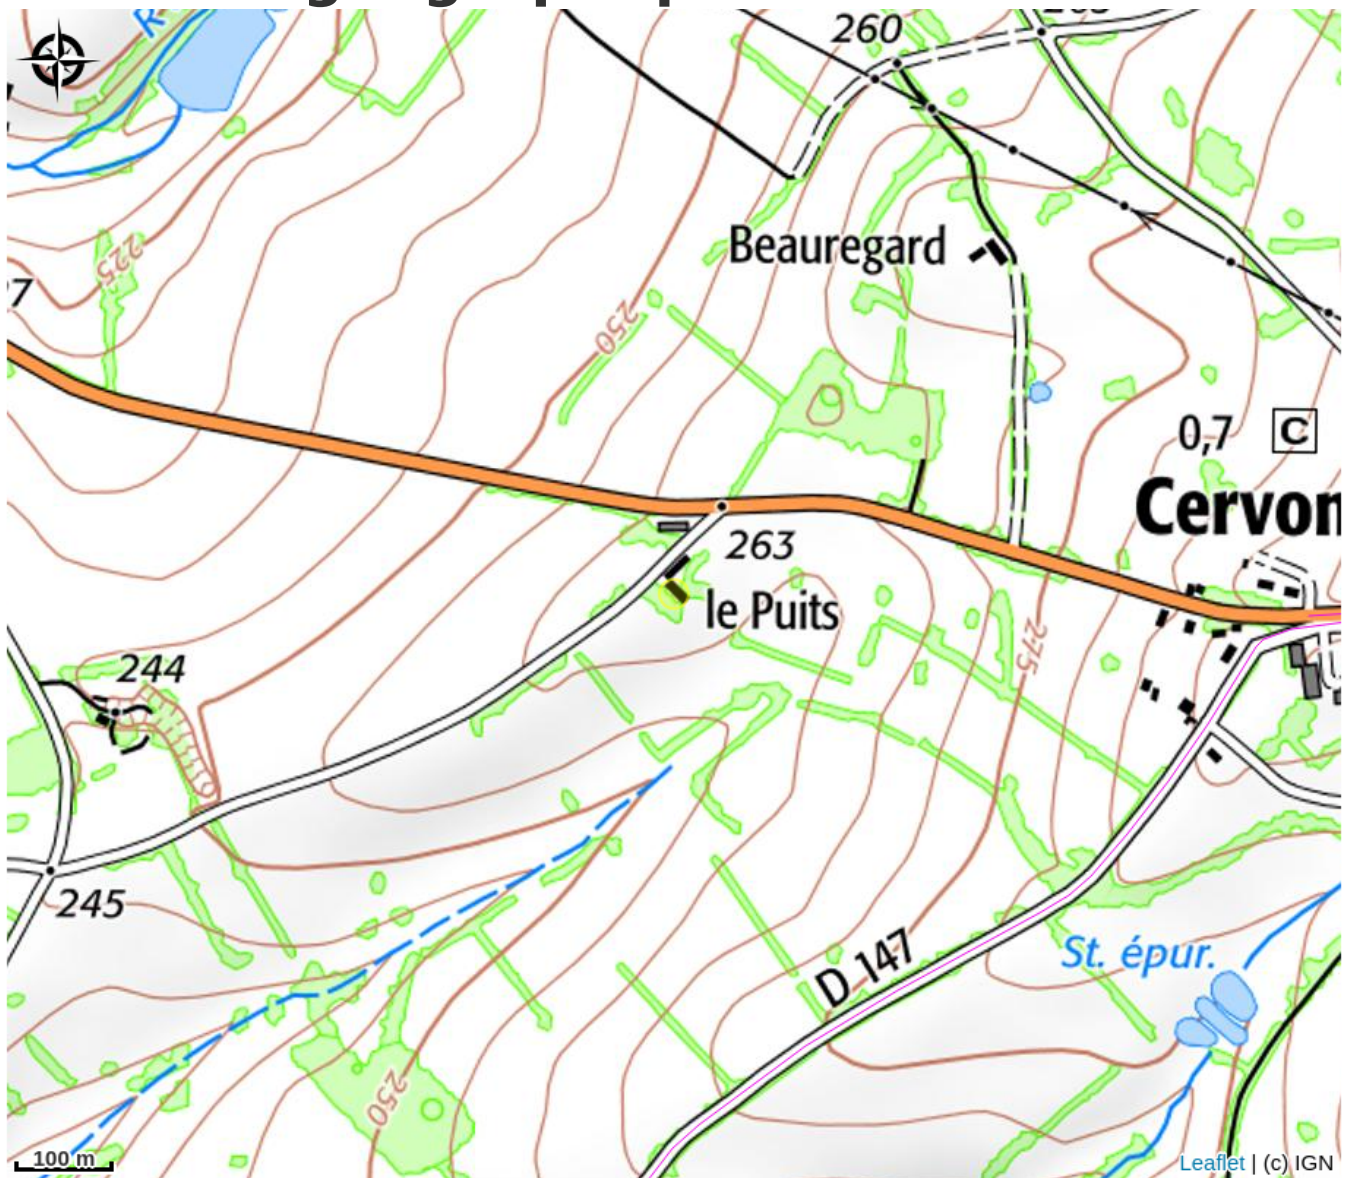

La Traboule

CC Tannay-Brinon-Corbigny

Crédit photo : Photo_1_1 (Gîtes de France)

Infos pratiques

Catégorie : Hébergement

Type d'usage : Gîte

Description

Grande maison indépendante mitoyenne à celle du propriétaire mais sans vis à vis, avec cour fermée de 37 m² avec auvent et jardin d'agrément de 300 m² non clos. Au rez-de-chaussée: salle de séjour avec coin cuisine, wc. Chauffage électrique en supplément. A l'étage: 1 chambre avec 1 lit 140x190 et 1 chambre avec 1 lit 140x190 + 1 lit 90x190, salle d'eau (douche) avec wc. Poêle à granules. 1 lit bébé, chaise haute et 1 baignoire à disposition. Possibilité ménage fin de séjour en supplément. Aux portes du Morvan, ce gîte séduira les amateurs de verdure, de rivières, lacs. A proximité des étangs de Baye (pêche, diverses activités nautiques). Charges et options: Chauffage en supplément (facturé au-delà de 8 kwh / jour) 1 seul animal admis payant 5€/nuit Linge de lit fourni Location linge de toilette 10€ / personne Ménage fin de séjour à la demande 50€ Sac de granules pour le poêle : 10€/sac

Situation géographique

Toutes les infos pratiques

Contact

3 Le Puits

58800 CERVON

Tel: 03 80 45 97 15

Mobile: +33787043123

halm.charles@gmail.com