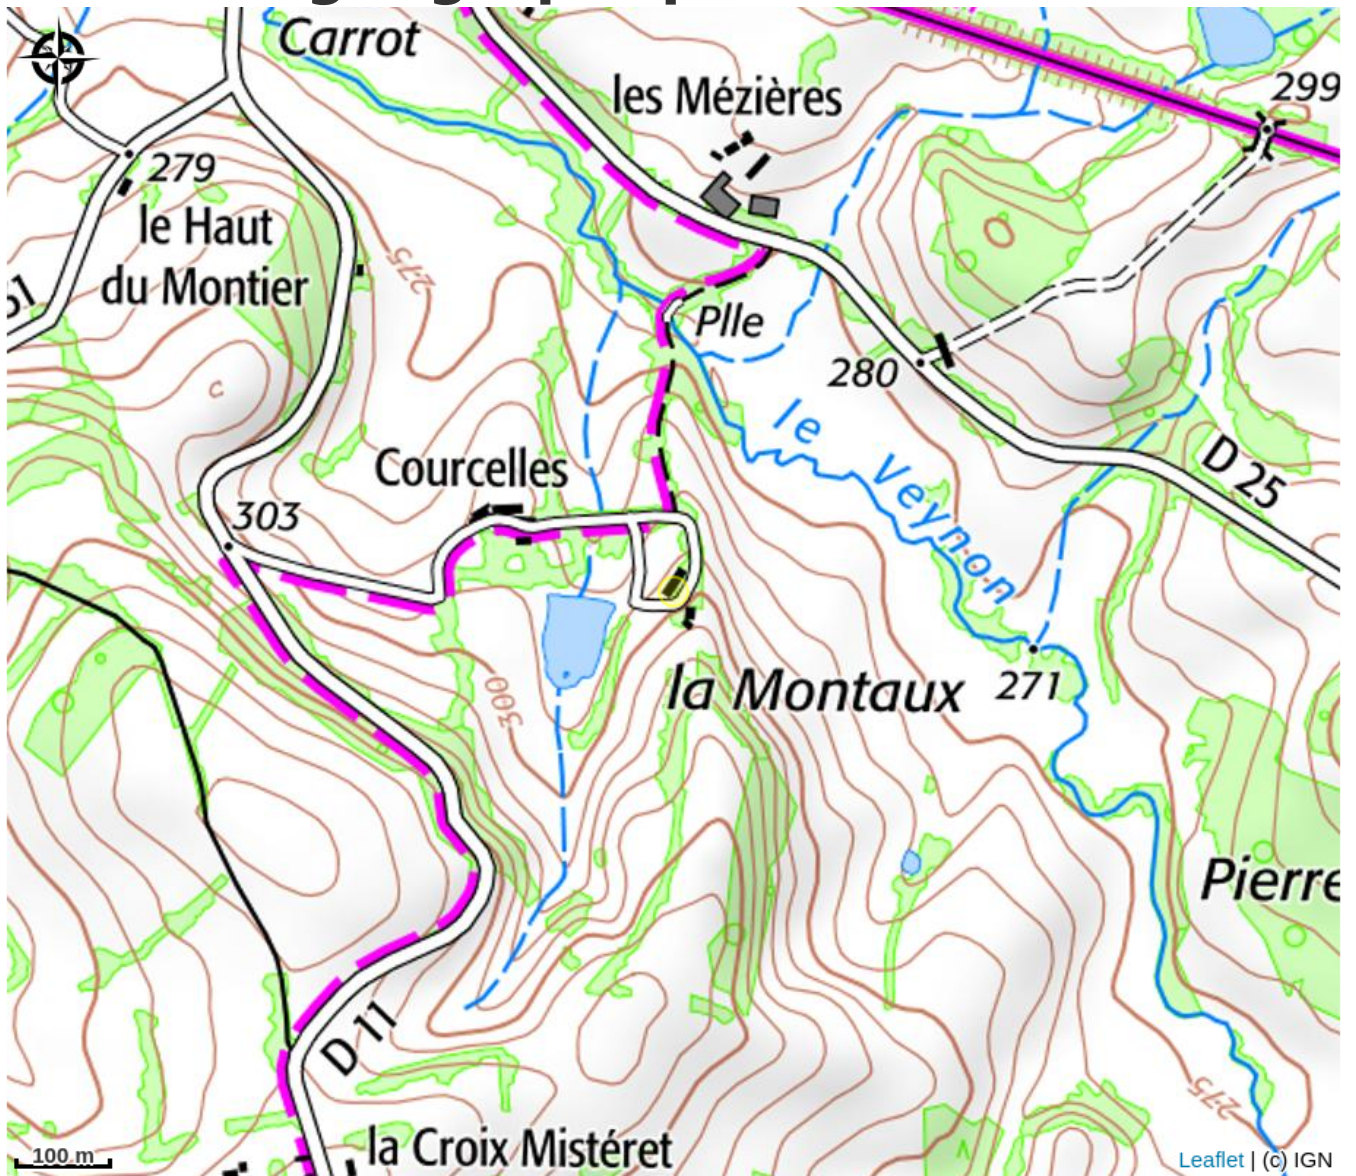

La Montaux

CC Bazois Loire Morvan

No photo

Infos pratiques

Catégorie : Hébergement

Type d'usage : Gîte

Situation géographique

Toutes les infos pratiques