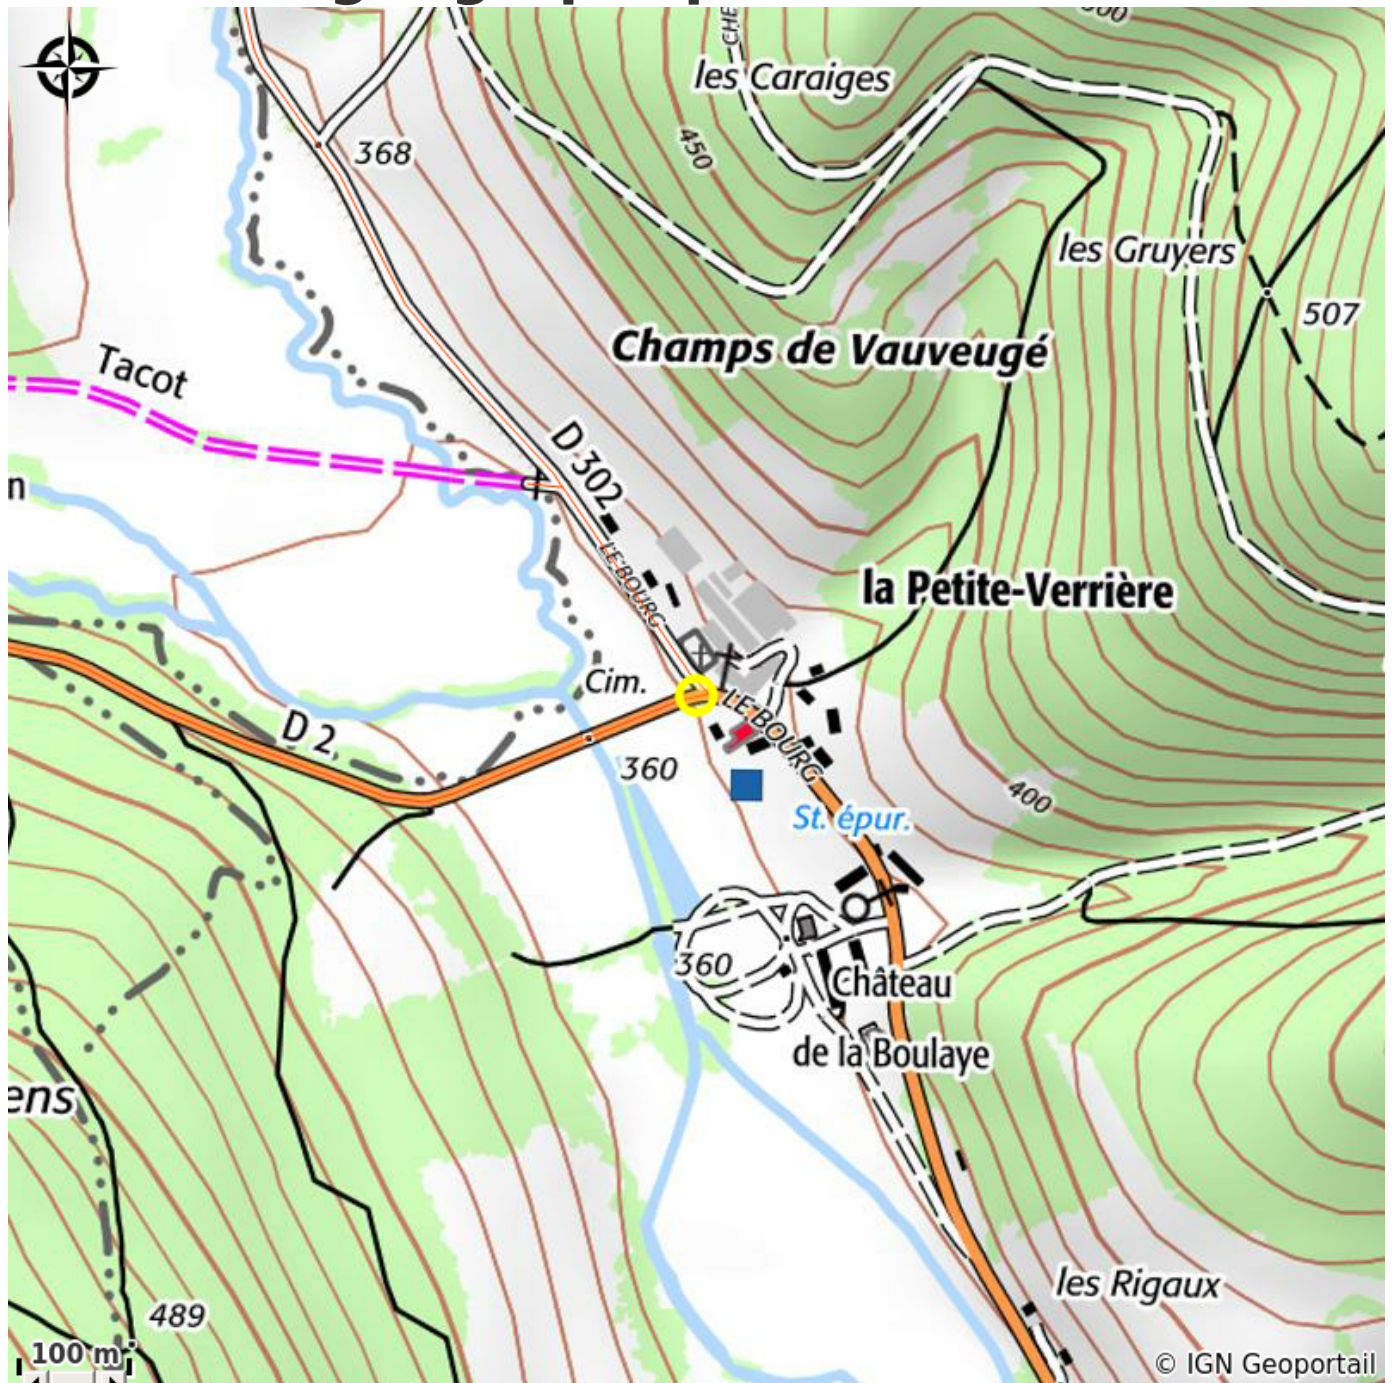

Situation géographique