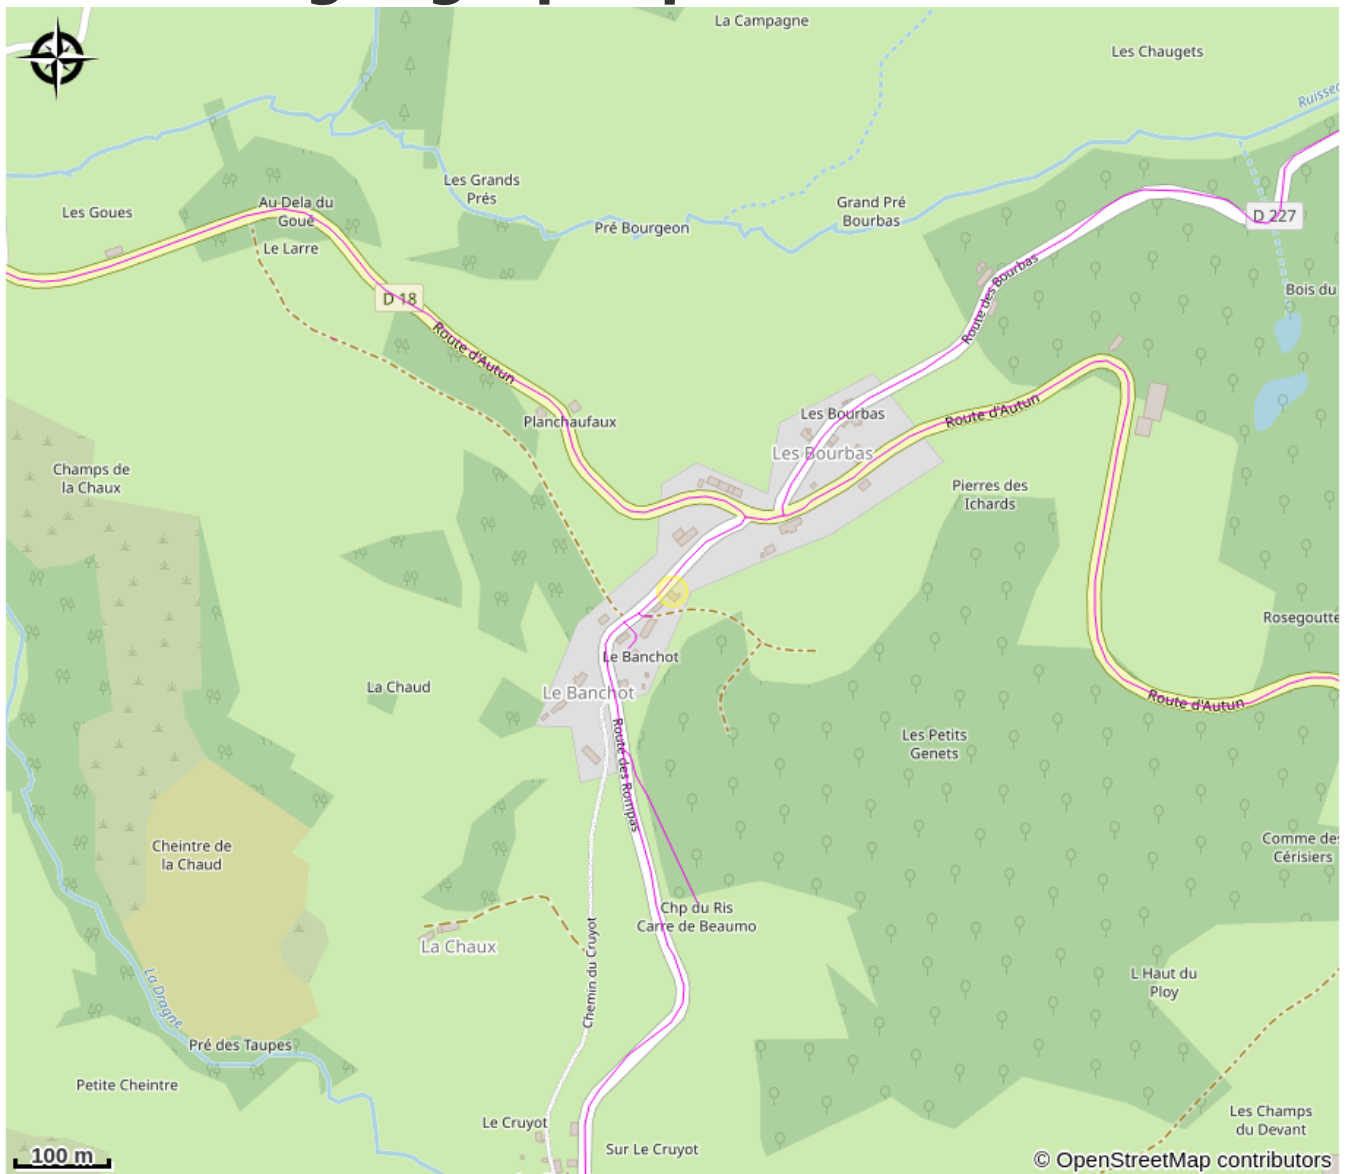

Situation géographique