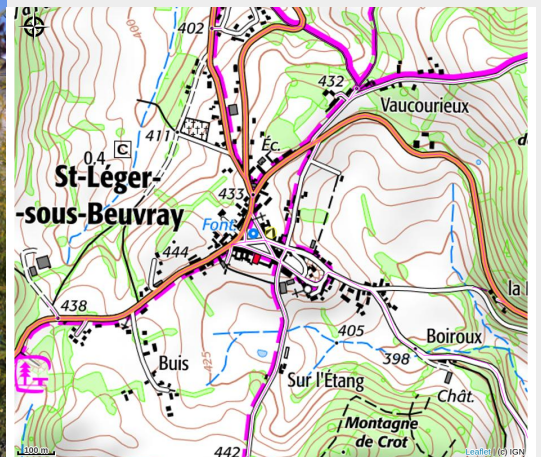

# Hôtel-Restaurant du Morvan

CC du Grand Autunois Morvan

Crédit photo : Hotel du Morvan (inoveo )

# Description

Hôtel-restaurant-café de village entre Autun et le Mont-Beuvray, au cœur du Parc Naturel Régional du Morvan, à 4 kilomètres de Bibracte, proche du circuit de Saint-Jacques-de-Compostelle et de Saint-François-d'Assise. Accueil chaleureux et convivial. Cuisine régionale. Terrasse.