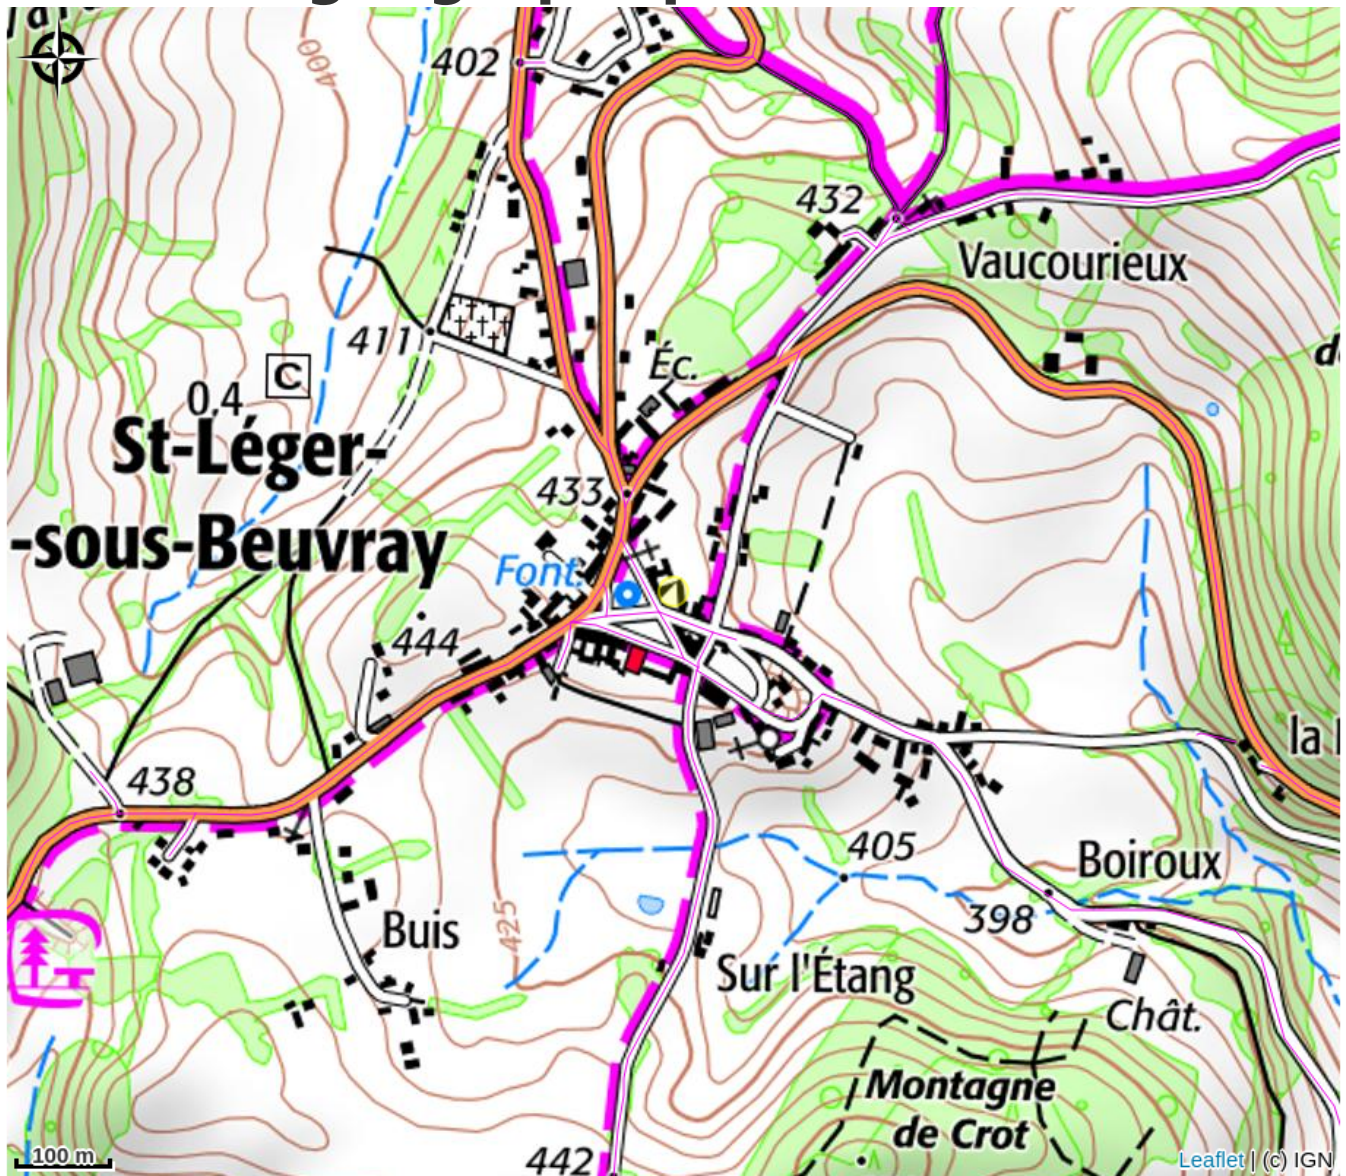

# Description

Hôtel-restaurant-café de village entre Autun et le Mont-Beuvray, au cœur du Parc Naturel Régional du Morvan, à 4 kilomètres de Bibracte, proche du circuit de Saint-Jacques-de-Compostelle et de Saint-François-d'Assise. Accueil chaleureux et convivial. Cuisine régionale. Terrasse.

# Situation géographique