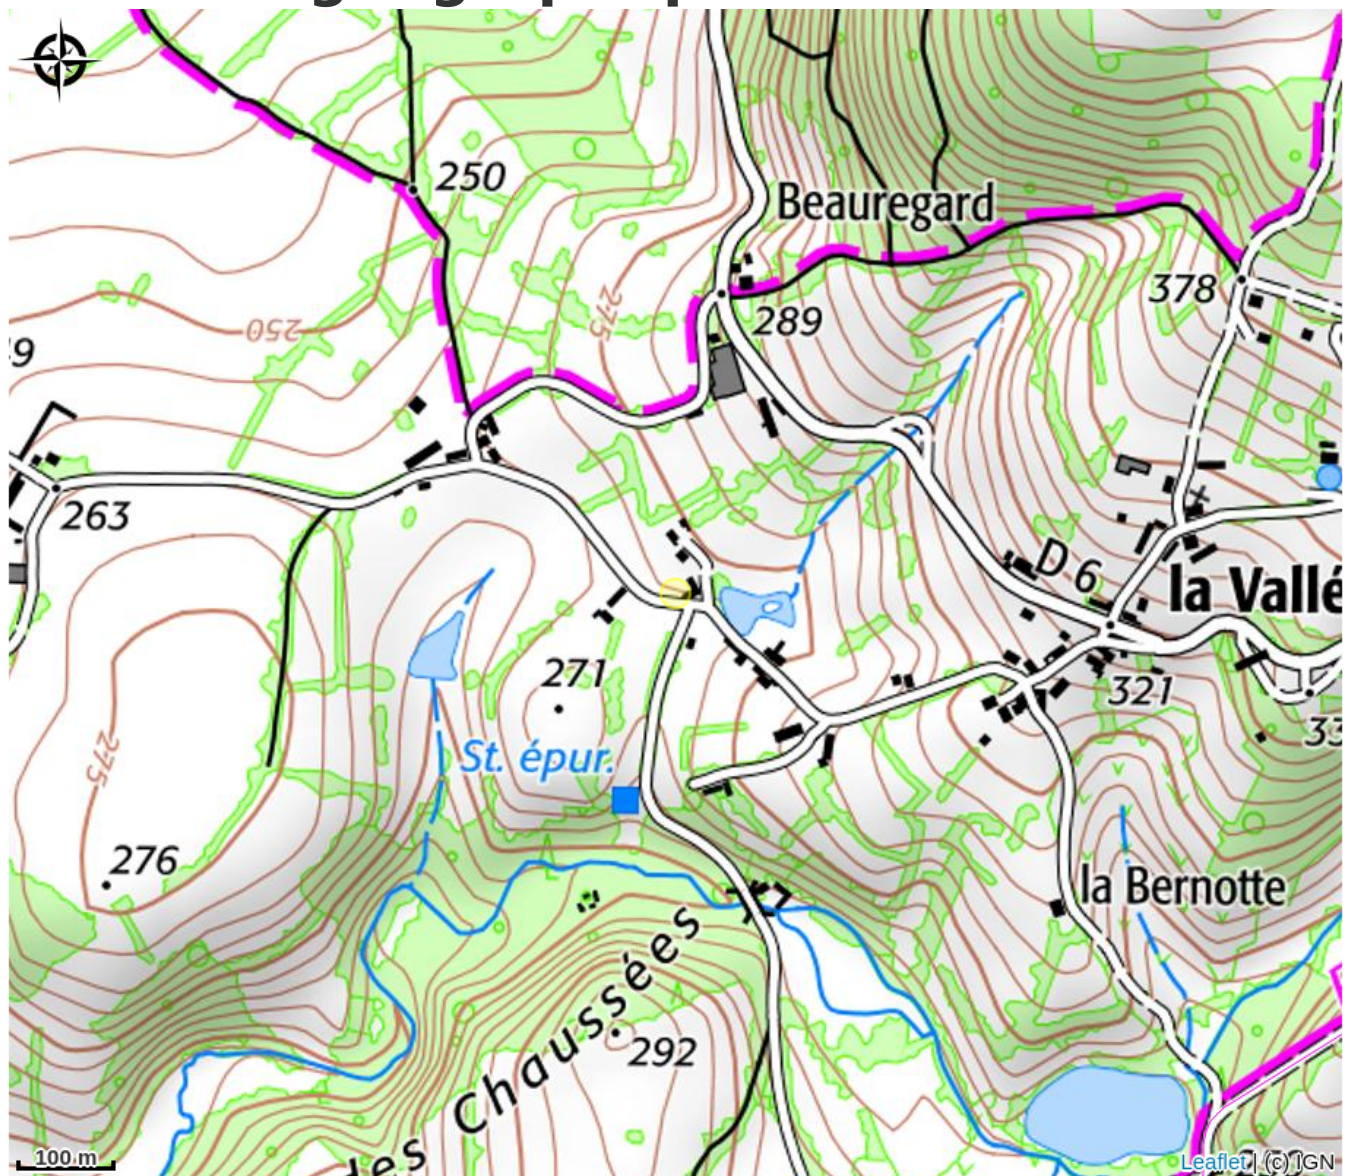

# Le Gros Louis

CC Morvan Sommets et Grands Lacs

Crédit photo : Façade avant\_1 (Gîtes de France)

# Description

Maison morvandelle dans un hameau très calme, situé dans le Parc Régional du Morvan. Au rez-de-chaussée: cuisine ouverte sur séjour (poêle à bois) salle d'eau avec douche et wc. A l'étage: 1 chambre (1 lit 160x200 et 1 lit bébé), au 2ème: 1 chambre (1 lit 140x190 et 1 lit 90x190), salle de bains avec baignoire et wc. Nombreux équipements bébé à disposition. Accès internet par la fibre optique. Terrain clos de 400 m<sup>2</sup> avec salon de jardin. Garage pour vélos et motos. Possibilité de louer avec le gîte 58g1114 pour une capacité totale de 13 personnes. Charges et options: Chauffage électrique en supplément (facturé au-delà de 8 kwh / jour) et bois pour le poêle offert. Possibilité ménage fin de séjour à la demande 50€ Location linge de lit 1 personne 7€ / linge de lit 2 personnes 14€ Location linge de toilette 5€ / personne Les amoureux de la nature pourront se ressourcer en toutes saisons dans ce gîte au cœur du Morvan. Votre séjour pourra être, à votre guise : touristique, gastronomique ou sportif (sports d'eaux vives, pêche, baignade, randonnées pédestres (GR 13) et équestres). Proche des lacs de Chaumeçon, du Crescent et des Settons mais aussi de Vézelay et du château de Bazoches (ancienne demeure de Vauban). A ne pas manquer : la visite de Clamecy au bord de l'Yonne et du canal du Nivernais, sa collégiale St Martin, ses quartiers anciens datant du Moyen-âge, son musée d'art et d'histoire Romain Rolland, ses faïences.

# Situation géographique