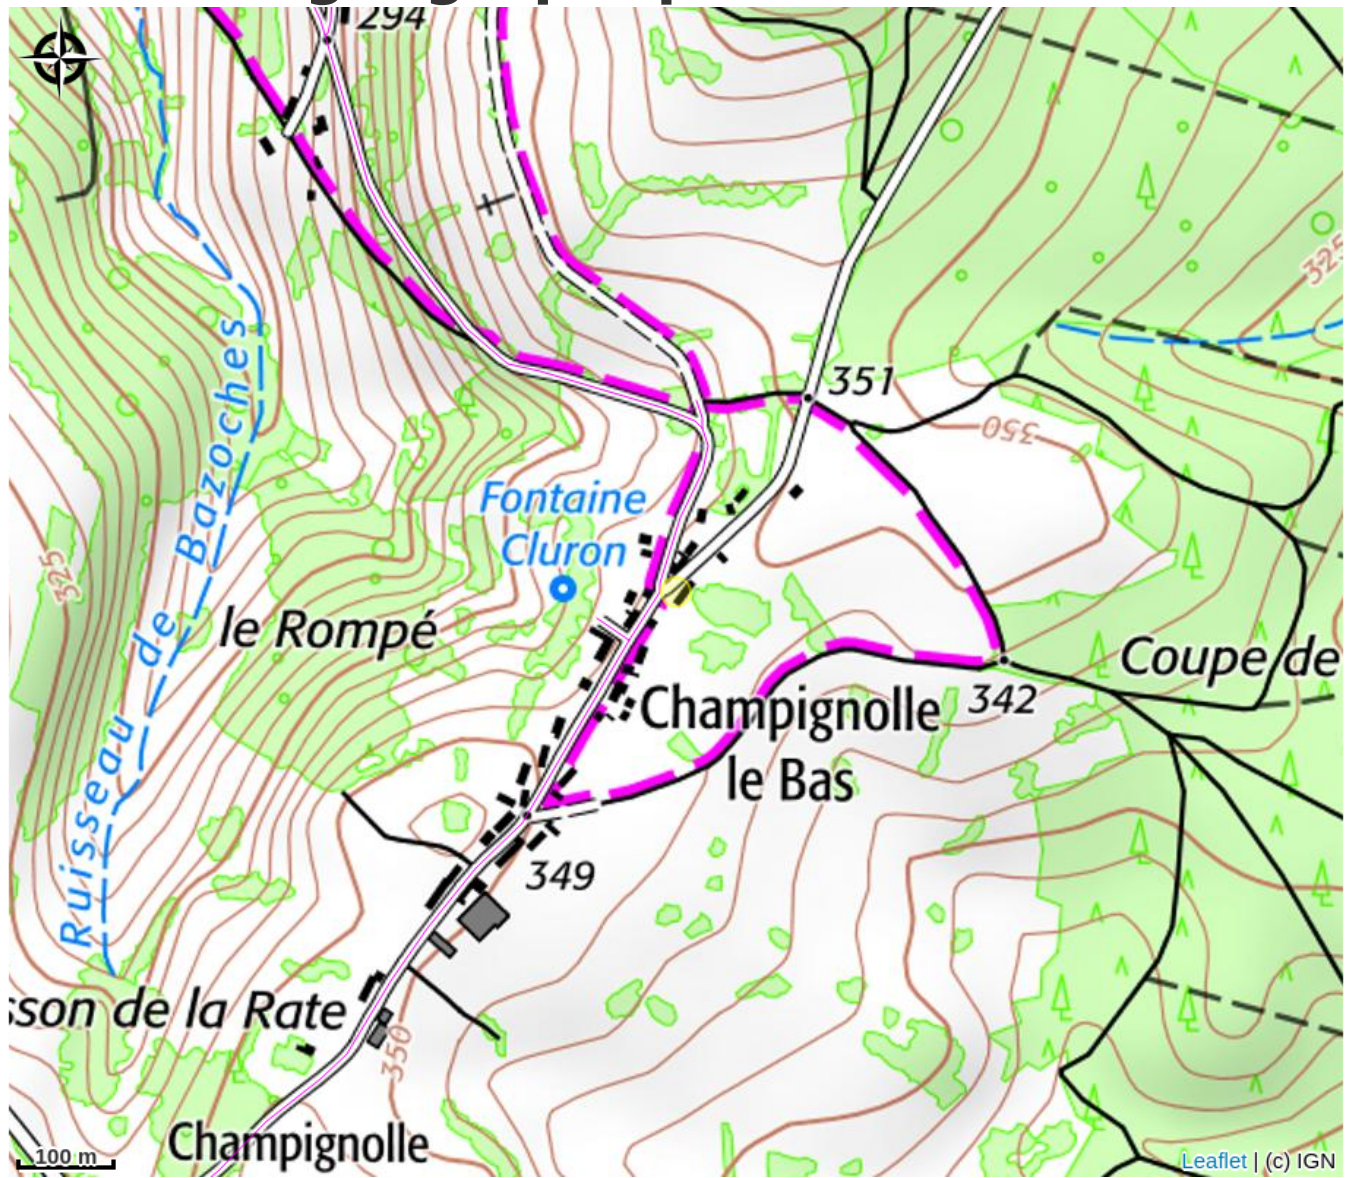

Situation géographique