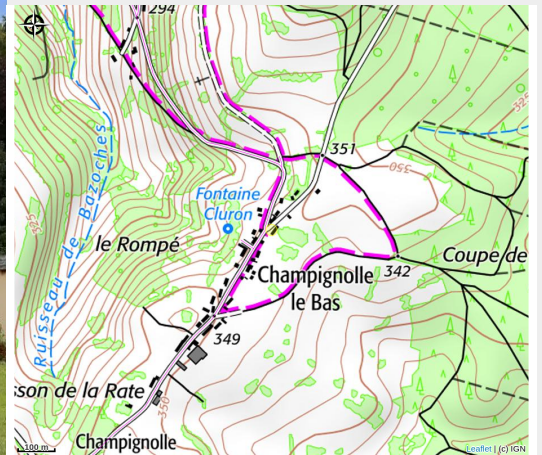

Chez Maria

CC Morvan Sommets et Grands Lacs

Crédit photo : Photo_1_1 (Gîtes de France)

Infos pratiques

Catégorie : Hébergement

Type d'usage : Gîte

Description

Située dans le Parc Régional du Morvan, maison attenante à une autre mais sans vis à vis ni promiscuité, avec terrain clos partiellement de 1500 m² et une magnifique vue sur la vallée et collines environnantes. Au rez-de-chaussée: cuisine, salle à manger avec coin salon (télévision écran plat et lecteur dvd), wc, salle de bains (comprenant douche thermostatique et une baignoire). Au 1er étage : 1 chambre (1 lit 140*190), 1 chambre (2 lits de 90*190), wc sur le palier. 1 lit bébé et une chaise haute à la demande. Chauffage pompe à chaleur en supplément. Terrasse. Jardin avec balançoire. Parking privé. 1 seul animal admis. A proximité du Château de Bazoches, demeure du Maréchal Vauban, de Vézelay: haut lieu de pèlerinage, vignoble, gastronomie. Proche des Lacs des Settons, Crescent, Chaumeçon (pêche, baignade...). Nombreux chemins de randonnée. Proche de Château-Chinon et de ses musées du Costume et du Septennat. Proche également du canal du nivernais et rafting à Chaux. Charges et options: Chauffage pompe à chaleur en supplément (7€ à 8€ / jour selon la période) Possibilité ménage fin de séjour en supplément (40€) Location linge de lit 1 personne 7€ / linge de lit 2 personnes 14€ Location linge de toilette 5€ / personne