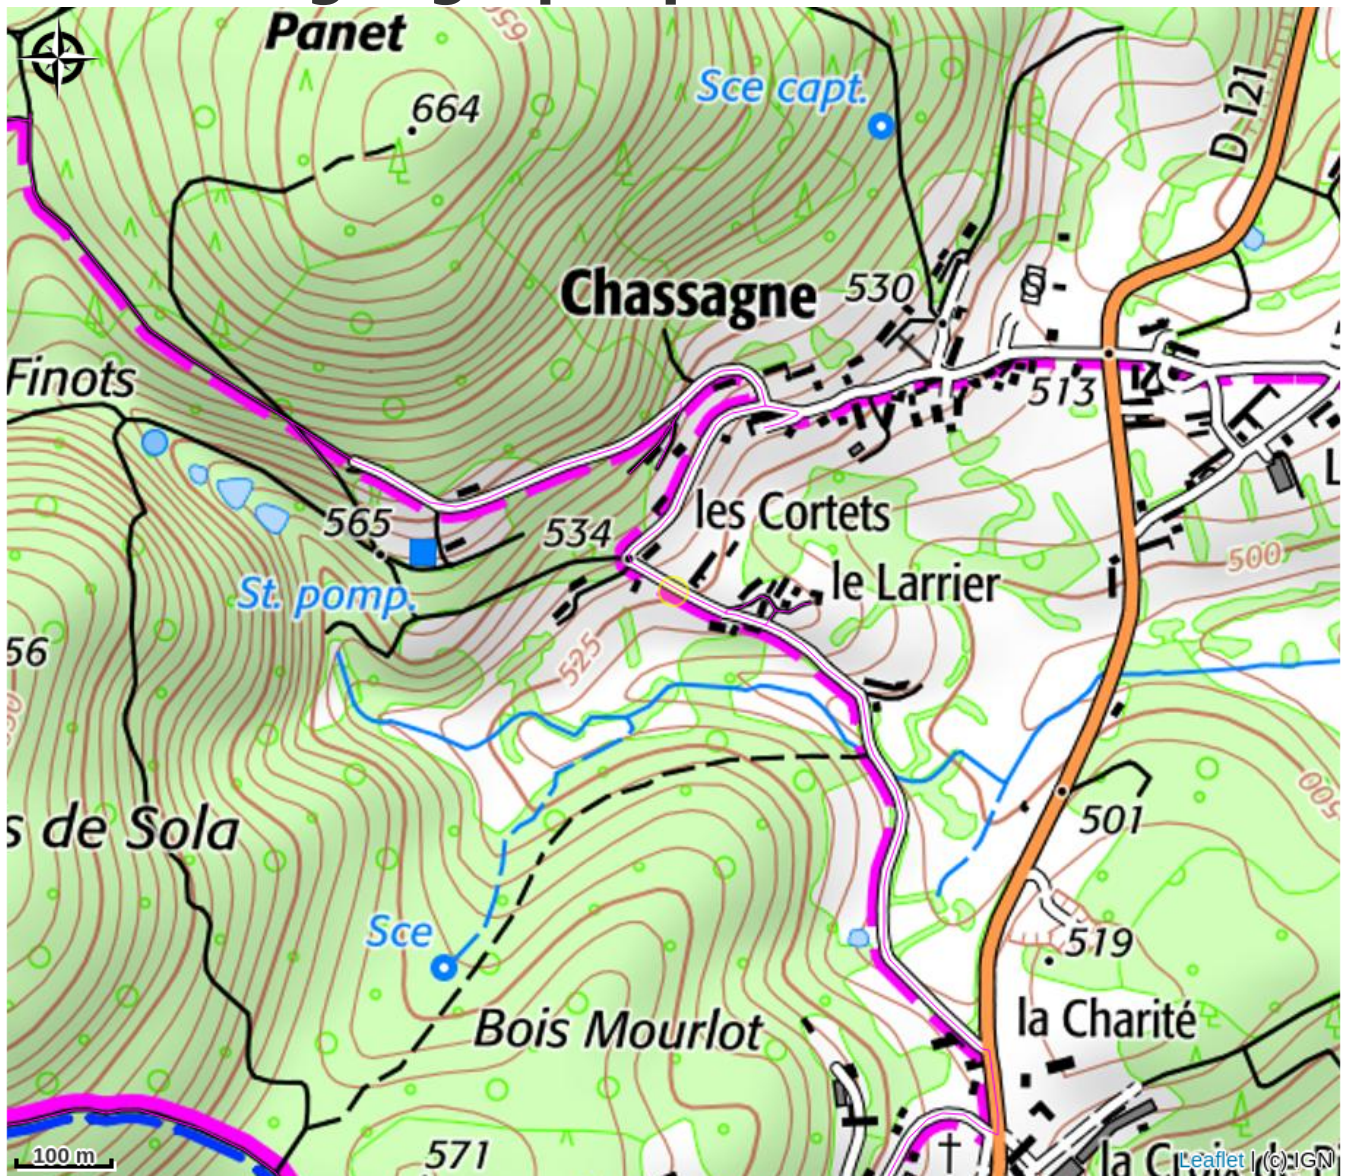

# Le repaire des ânes

CC Morvan Sommets et Grands Lacs

Crédit photo : Photo\_1\_1 (Gîtes de France)

# Description

Maison indépendante avec terrasse et jardin clos de 2000 m<sup>2</sup>. Au rez de chaussée : grande entrée, séjour/salon, cuisine aménagée, 1 chambre (1 lit 140x190 + 1 lit bébé bois à barreaux), salle de bain (baignoire et douche), wc. A l'étage: 1 chambre (1 lit 140x190), 2 chambres (2 lits 90x190 chacune), salle d'eau, wc, bureau sur palier. Garage. Portique avec balançoire. Chauffage électrique en sus + poêle à bois gratuit (bois à disposition à volonté) . Dans le Parc Régional Naturel du Morvan, à 4 km du Lac des Settons (voile, baignade, pêche, bateau promenade, ski nautique). Forêts et randonnées (GR 13). Région des lacs de Chaumeçon, du Crescent, de Pannecièrre et de Chamboux. A proximité des musées du Septennat et du Costume à Château-Chinon, musée du sculpteur Pompon à Saulieu, écomusée du Morvan, musée de la Résistance à la Maison du Parc à Saint-Brisson, musée des nourrices à Alligny en Morvan. Maison du seigle et visite du Château de Ménessaire. A voir aussi Vézelay, Avallon, Semur en Auxois, Autun et ses vestiges gallo-romain, Beaune et la côte du vignoble à 45 minutes et Saulieu, ville gastronomique. Dans les environs proches, possibilité de pratiquer quad, rafting, équitation. Maison du parc Régional du Morvan avec expositions, musées etc à 15 minutes. Options et charges: Chauffage électrique en sus (facturé au-delà 8kwh/jour) + poêle à bois gratuit (bois à disposition à volonté). Ménage fin de séjour inclus (le gîte doit être laissé propre) Animal : 5€/jour Linge de lit et de cuisine inclus Location linge de toilette : 5€/personne

# Situation géographique