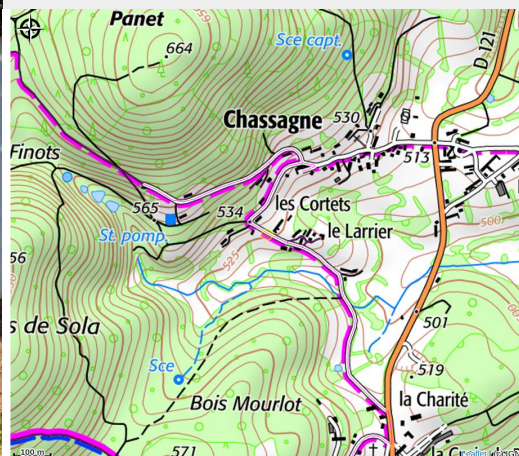

# Le repaire des ânes

CC Morvan Sommets et Grands Lacs

Crédit photo : Photo\_1\_1 (Gîtes de France)

# Description

Maison indépendante avec terrasse et jardin clos de 2000 m<sup>2</sup>. Au rez de chaussée : grande entrée, séjour/salon, cuisine aménagée, 1 chambre (1 lit 140x190 + 1 lit bébé bois à barreaux), salle de bain (baignoire et douche), wc. A l'étage: 1 chambre (1 lit 140x190), 2 chambres (2 lits 90x190 chacune), salle d'eau, wc, bureau sur palier. Garage. Portique avec balançoire. Chauffage électrique en sus + poêle à bois gratuit (bois à disposition à volonté) . Dans le Parc Régional Naturel du Morvan, à 4 km du Lac des Settons (voile, baignade, pêche, bateau promenade, ski nautique). Forêts et randonnées (GR 13). Région des lacs de Chaumeçon, du Crescent, de Pannecièrre et de Chamboux. A proximité des musées du Septennat et du Costume à Château-Chinon, musée du sculpteur Pompon à Saulieu, écomusée du Morvan, musée de la Résistance à la Maison du Parc à Saint-Brisson, musée des nourrices à Alligny en Morvan. Maison du seigle et visite du Château de Ménessaire. A voir aussi Vézelay, Avallon, Semur en Auxois, Autun et ses vestiges gallo-romain, Beaune et la côte du vignoble à 45 minutes et Saulieu, ville gastronomique. Dans les environs proches, possibilité de pratiquer quad, rafting, équitation. Maison du parc Régional du Morvan avec expositions, musées etc à 15 minutes. Options et charges: Chauffage électrique en sus (facturé au-delà 8kwh/jour) + poêle à bois gratuit (bois à disposition à volonté). Ménage fin de séjour inclus (le gîte doit être laissé propre) Animal : 5€/jour Linge de lit et de cuisine inclus Location linge de toilette : 5€/personne