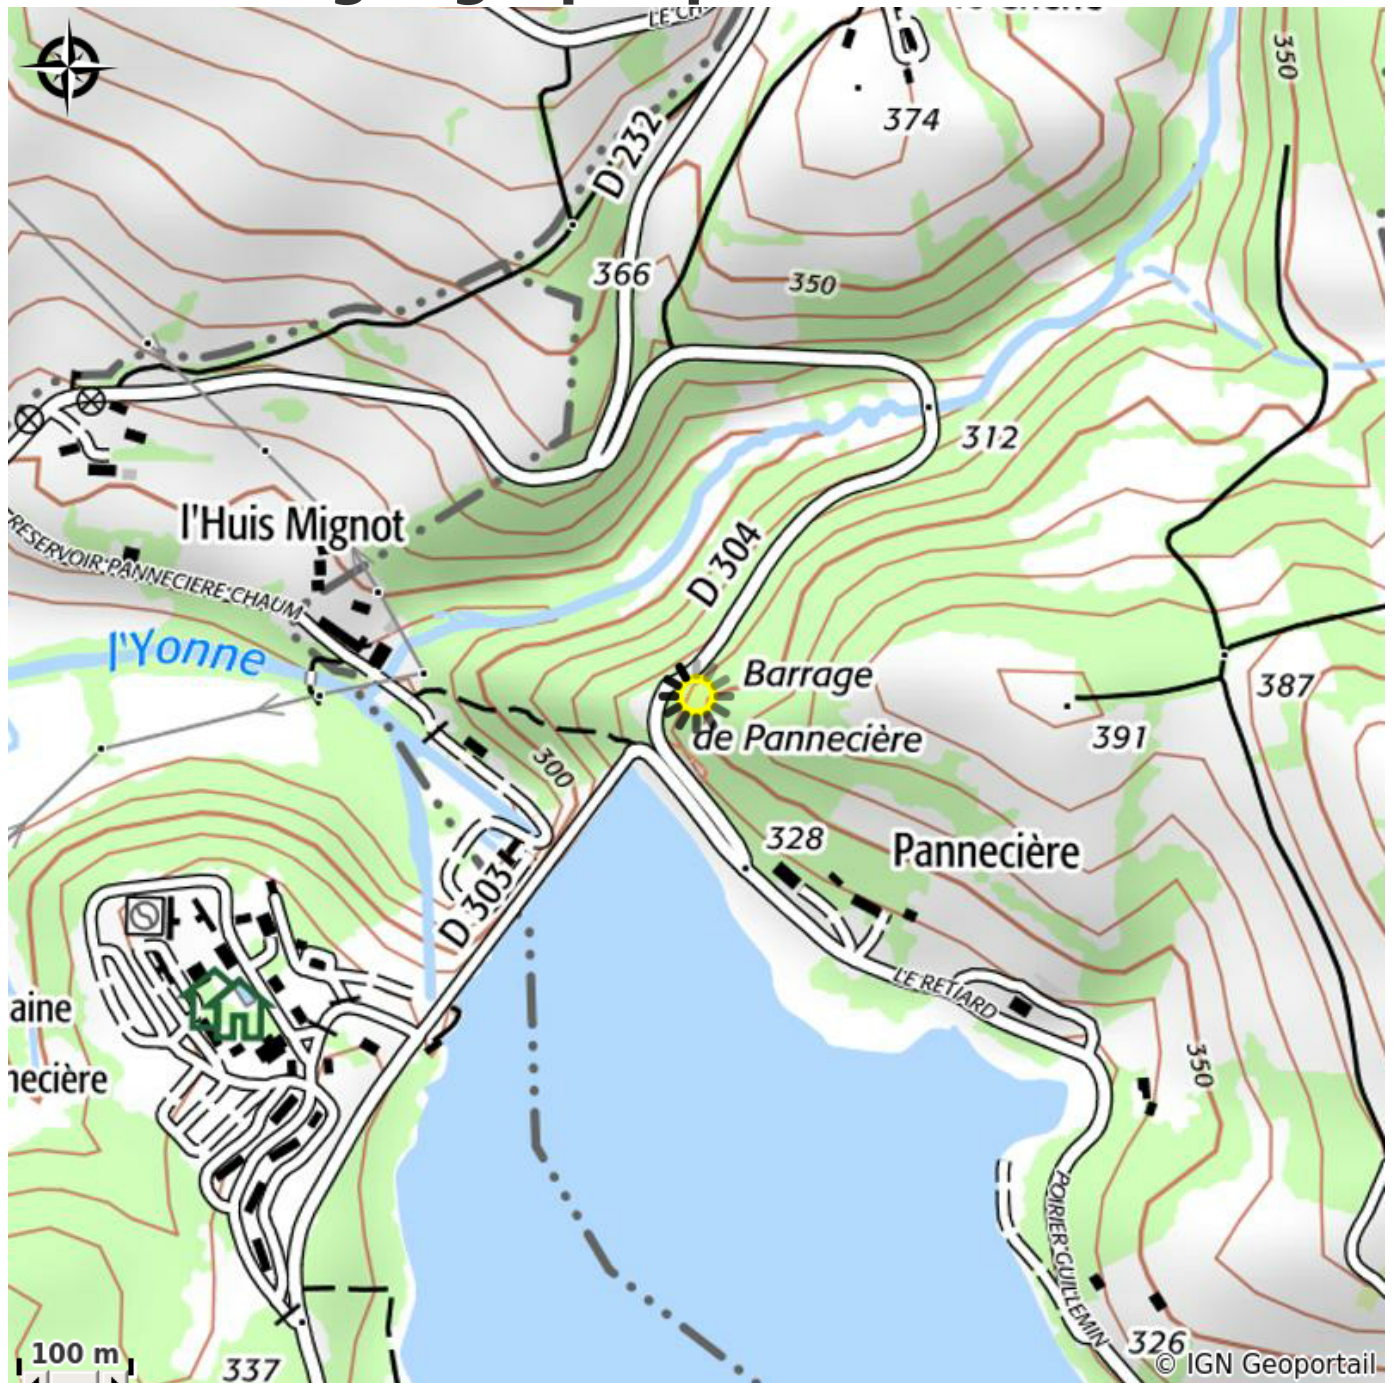

Situation géographique