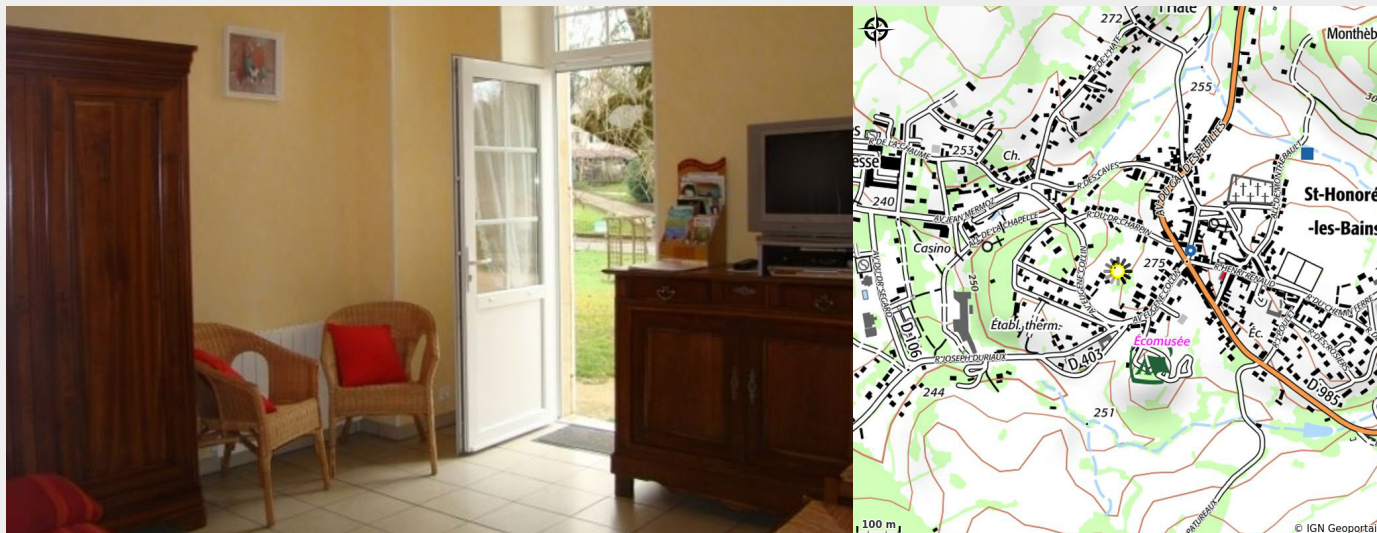

# Location "Les Sources"

CC Bazois Loire Morvan

Crédit photo : Les Sources-St-Ho (©Befly)

# Description

Charmante maison indépendante située dans un cadre verdoyant et fleuri à 300 m de la station thermale de Saint-Honoré-les-Bains, à la limite du Parc Naturel du Morvan. Au RDC : cuisine équipée, table de cuisson induction, four pyrolyse, micro-ondes, réfrigérateur, lave-linge, séjour avec canapé convertible BZ, TV, DVD. WC indépendants, cabinet de toilette, espace douche, équipée de robinets thermostatiques + ensemble meuble vasque, triptyque et armoire miroir. Au 1er étage : WC indépendants, 1 ch avec 1 lit de 2 pers, 1 ch avec 2 lits de 1 pers. Locations de draps et linge de toilette sur demande. Lit parapluie et chaise haute bébé. Accès Wi-fi.