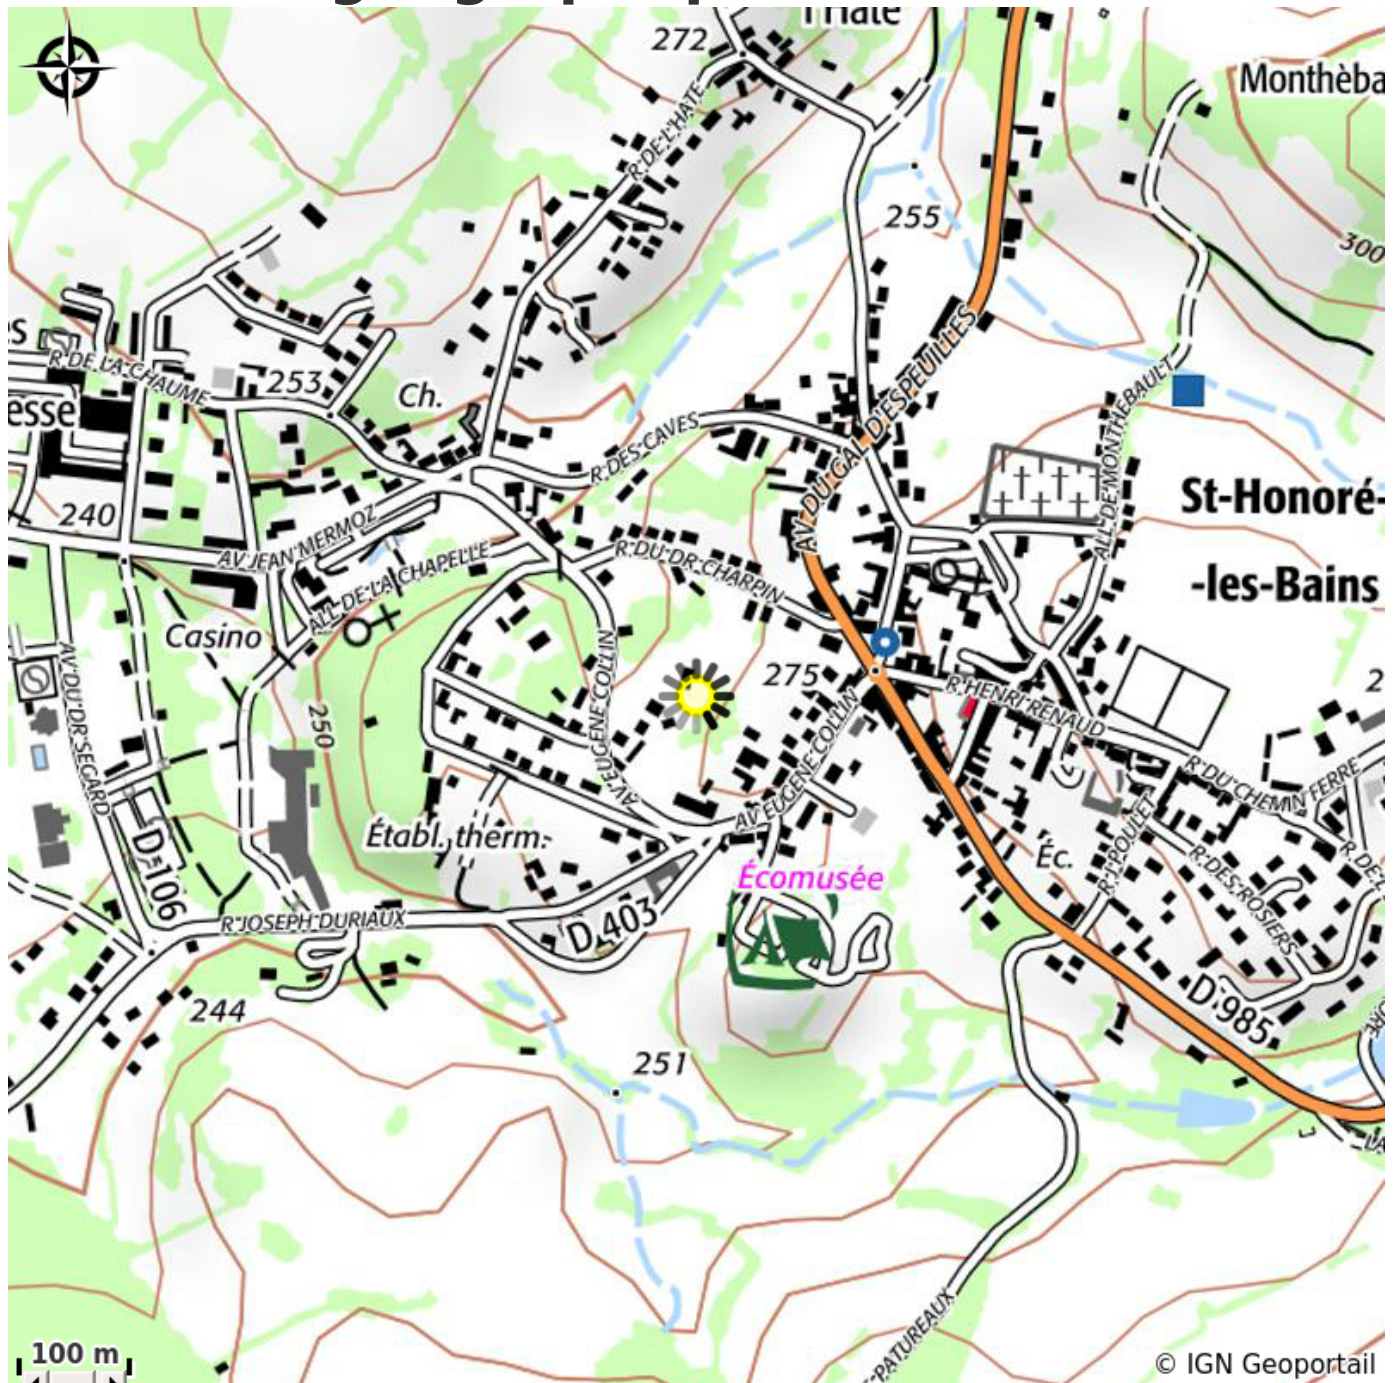

# Location "Les Sources"

CC Bazois Loire Morvan

Crédit photo : Les Sources-St-Ho (©Befly)

# Description

Charmante maison indépendante située dans un cadre verdoyant et fleuri à 300 m de la station thermale de Saint-Honoré-les-Bains, à la limite du Parc Naturel du Morvan. Au RDC : cuisine équipée, table de cuisson induction, four pyrolyse, micro-ondes, réfrigérateur, lave-linge, séjour avec canapé convertible BZ, TV, DVD. WC indépendants, cabinet de toilette, espace douche, équipée de robinets thermostatiques + ensemble meuble vasque, triptyque et armoire miroir. Au 1er étage : WC indépendants, 1 ch avec 1 lit de 2 pers, 1 ch avec 2 lits de 1 pers. Locations de draps et linge de toilette sur demande. Lit parapluie et chaise haute bébé. Accès Wi-fi.

# Situation géographique