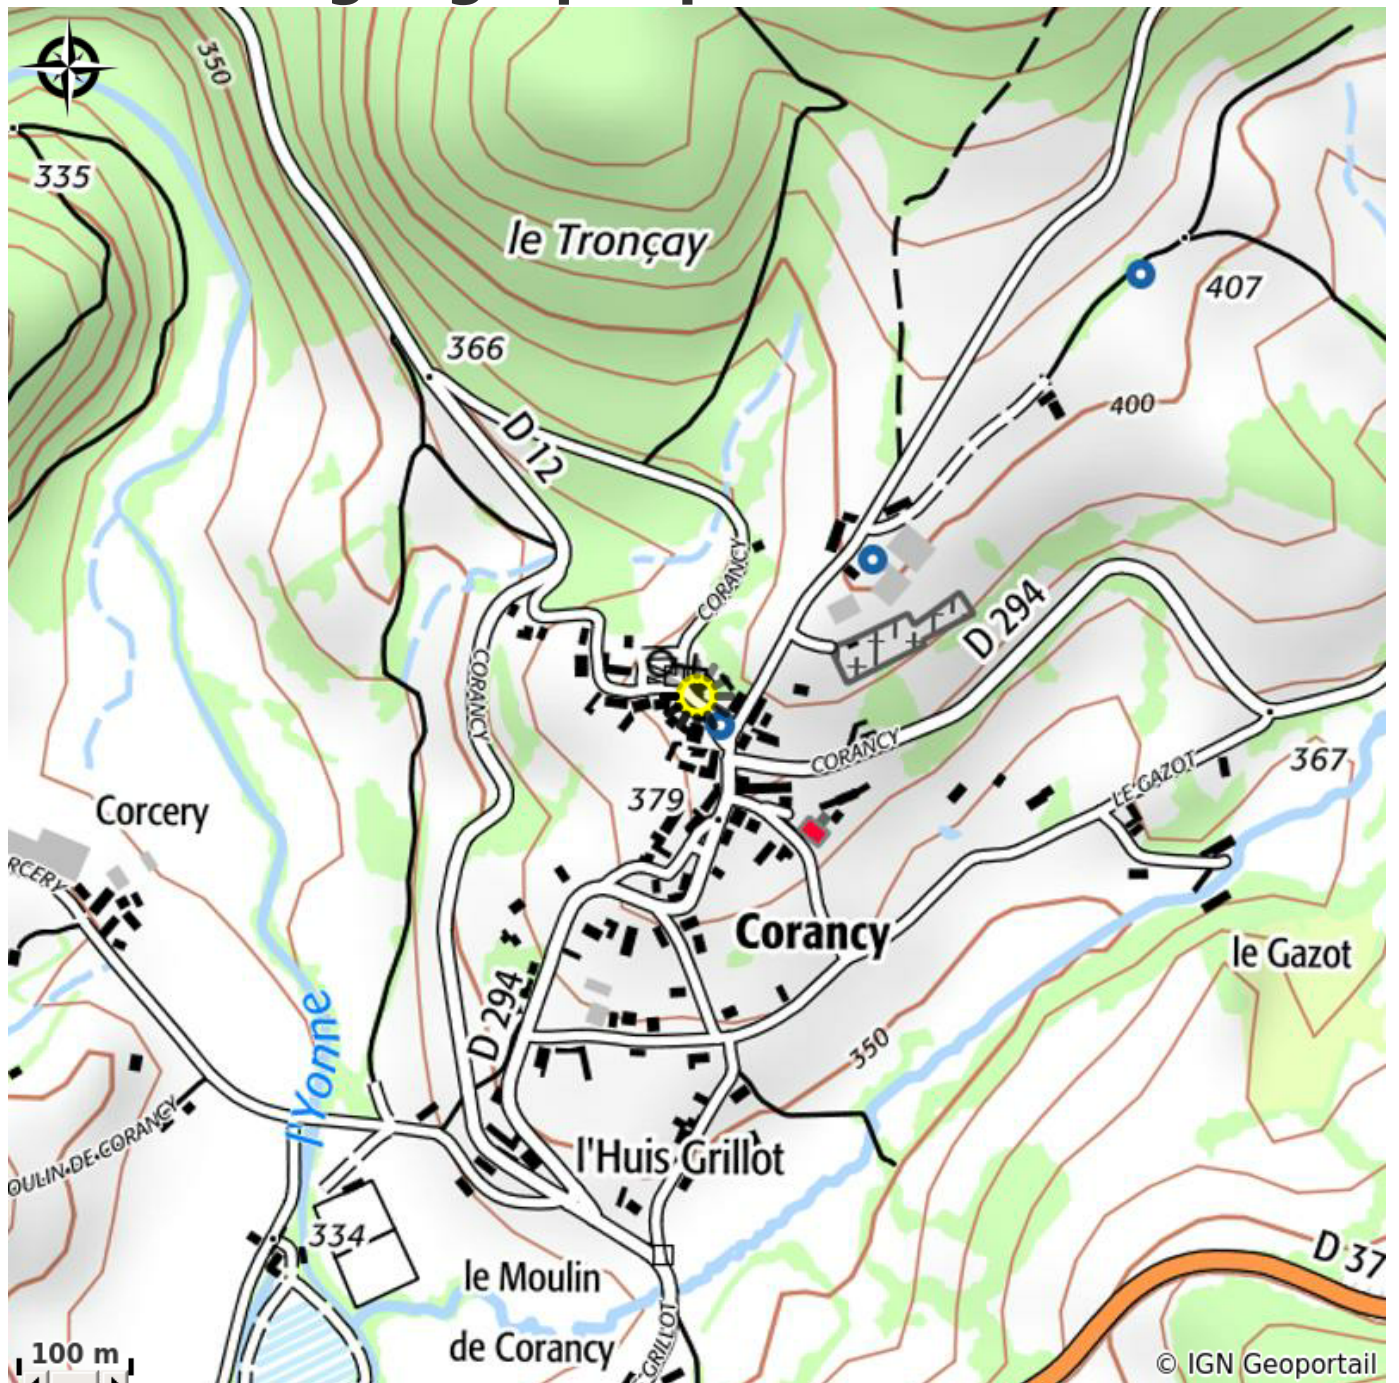

Location à Corancy

CC Morvan Sommets et Grands Lacs

Crédit photo : Location Clévacances C35 (ADT 58)

Infos pratiques

Catégorie : Hébergement

Type d'usage : Gîte

Description

Maison indépendante, entièrement rénovée, au coeur du Morvan, 6 km de Château-Chinon, près du lac de Pannecière et des Settons (6km et 18km). Dans un nid de fleurs et de verdure dès le printemps. Maison entièrement rénovée dans un style contemporain, à l'intérieur un mobilier entièrement neuf et fonctionnel, comprenant: au rez de chaussée: -Une pièce à vivre: cuisine-salle à manger ouvrant sur le salon avec cheminée, très bien équipés de mobilier et électroménagers neufs. Les enfants sont très sensibles à l'aspect coloré du lieu. -Au premier 2 petites chambres en mezzanine : l'une avec un lit double l'autre avec un lit gigogne (2 lits de 90 qui s'emboîtent). La chambre est occultée par un rideau approprié qui ne laisse pas passer la lumière ni le bruit du R-de-C Terrasse ouvrant sur un jardin clos. Endroit très calme. Équipement pour bébé à la demande (lit, chaise haute, table à langer) Terrasse extérieure avec vue sur le jardin (+barbecue). Terrasse extérieure avec vue sur le jardin (+barbecue).

Situation géographique

Toutes les infos pratiques

Contact

La Manille
58120 CORANCY
Mobile: 07 87 94 18 93
marie_marot@yahoo.fr