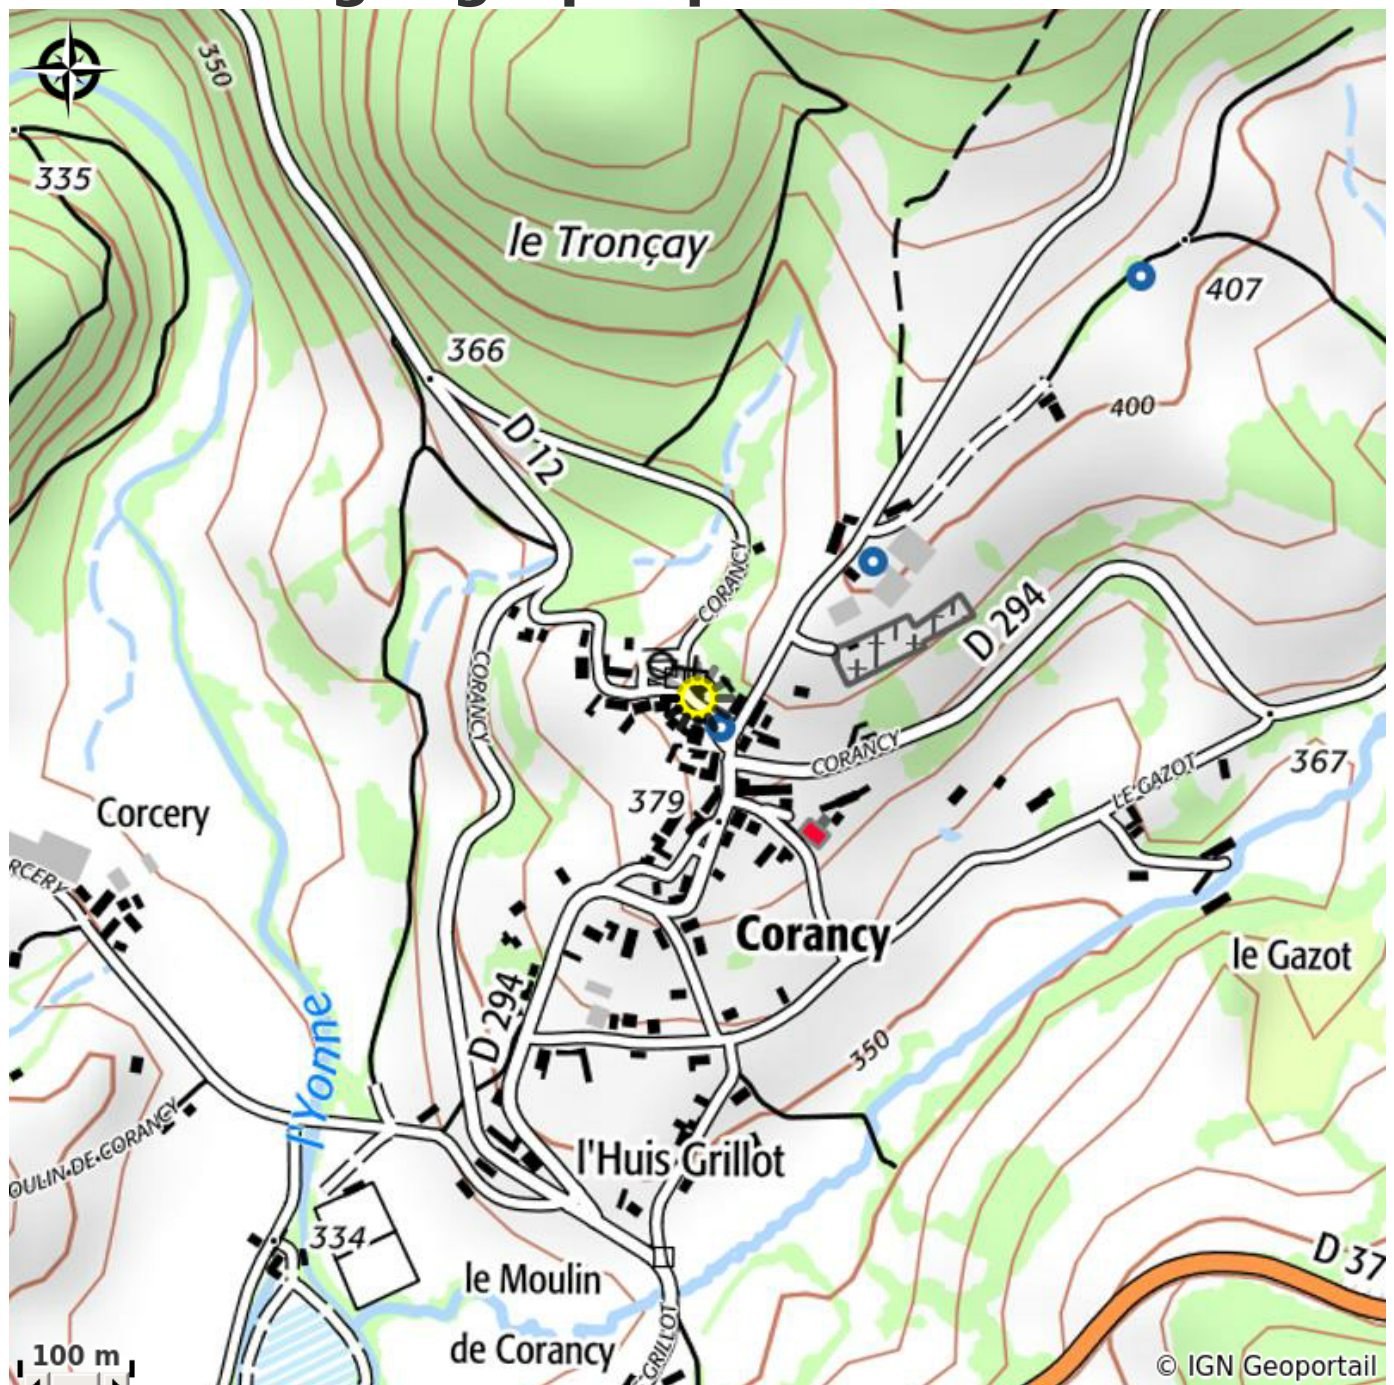

Location à Corancy

CC Morvan Sommets et Grands Lacs

Crédit photo : Location Clévacances C35 (ADT 58)

Infos pratiques

Catégorie : Hébergement

Type d'usage : Gîte

Description

Maison indépendante, entièrement rénovée, au coeur du Morvan, 6 km de Château-Chinon, près du lac de Pannecièrre et des Settons (6km et 18km). Dans un nid de fleurs et de verdure dès le printemps. Maison entièrement rénovée dans un style contemporain, à l'intérieur un mobilier entièrement neuf et fonctionnel, comprenant: au rez de chaussée: -Une pièce à vivre: cuisine-salle à manger ouvrant sur le salon avec cheminée, très bien équipés de mobilier et électroménagers neufs. Les enfants sont très sensibles à l'aspect coloré du lieu. -Au premier 2 petites chambres en mezzanine : l'une avec un lit double l'autre avec un lit gigogne (2 lits de 90 qui s'emboîtent). La chambre est occultée par un rideau approprié qui ne laisse pas passer la lumière ni le bruit du R-de-C Terrasse ouvrant sur un jardin clos. Endroit très calme. Équipement pour bébé à la demande (lit, chaise haute, table à langer) Terrasse extérieure avec vue sur le jardin (+barbecue). Terrasse extérieure avec vue sur le jardin (+barbecue).

Situation géographique

Toutes les infos pratiques

Contact

La Manille

58120 CORANCY

Mobile: 07 87 94 18 93

marie_marot@yahoo.fr