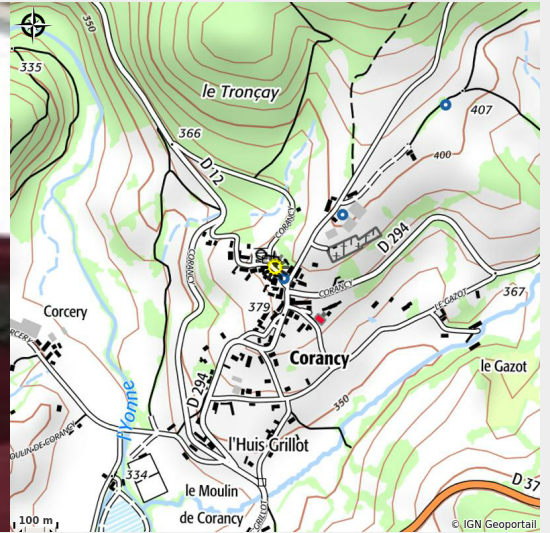

Location à Corancy

CC Morvan Sommets et Grands Lacs

Crédit photo : Location Clévacances C35 (ADT 58)

Infos pratiques

Catégorie : Hébergement

Type d'usage : Gîte

Description

Maison indépendante, entièrement rénovée, au coeur du Morvan, 6 km de Château-Chinon, près du lac de Pannecièrre et des Settons (6km et 18km). Dans un nid de fleurs et de verdure dès le printemps. Maison entièrement rénovée dans un style contemporain, à l'intérieur un mobilier entièrement neuf et fonctionnel, comprenant: au rez de chaussée: -Une pièce à vivre: cuisine-salle à manger ouvrant sur le salon avec cheminée, très bien équipés de mobilier et électroménagers neufs. Les enfants sont très sensibles à l'aspect coloré du lieu. -Au premier 2 petites chambres en mezzanine : l'une avec un lit double l'autre avec un lit gigogne (2 lits de 90 qui s'emboîtent). La chambre est occultée par un rideau approprié qui ne laisse pas passer la lumière ni le bruit du R-de-C Terrasse ouvrant sur un jardin clos. Endroit très calme. Équipement pour bébé à la demande (lit, chaise haute, table à langer) Terrasse extérieure avec vue sur le jardin (+barbecue). Terrasse extérieure avec vue sur le jardin (+barbecue).

Situation géographique

Toutes les infos pratiques

Contact

La Manille

58120 CORANCY

Mobile: 07 87 94 18 93

marie_marot@yahoo.fr