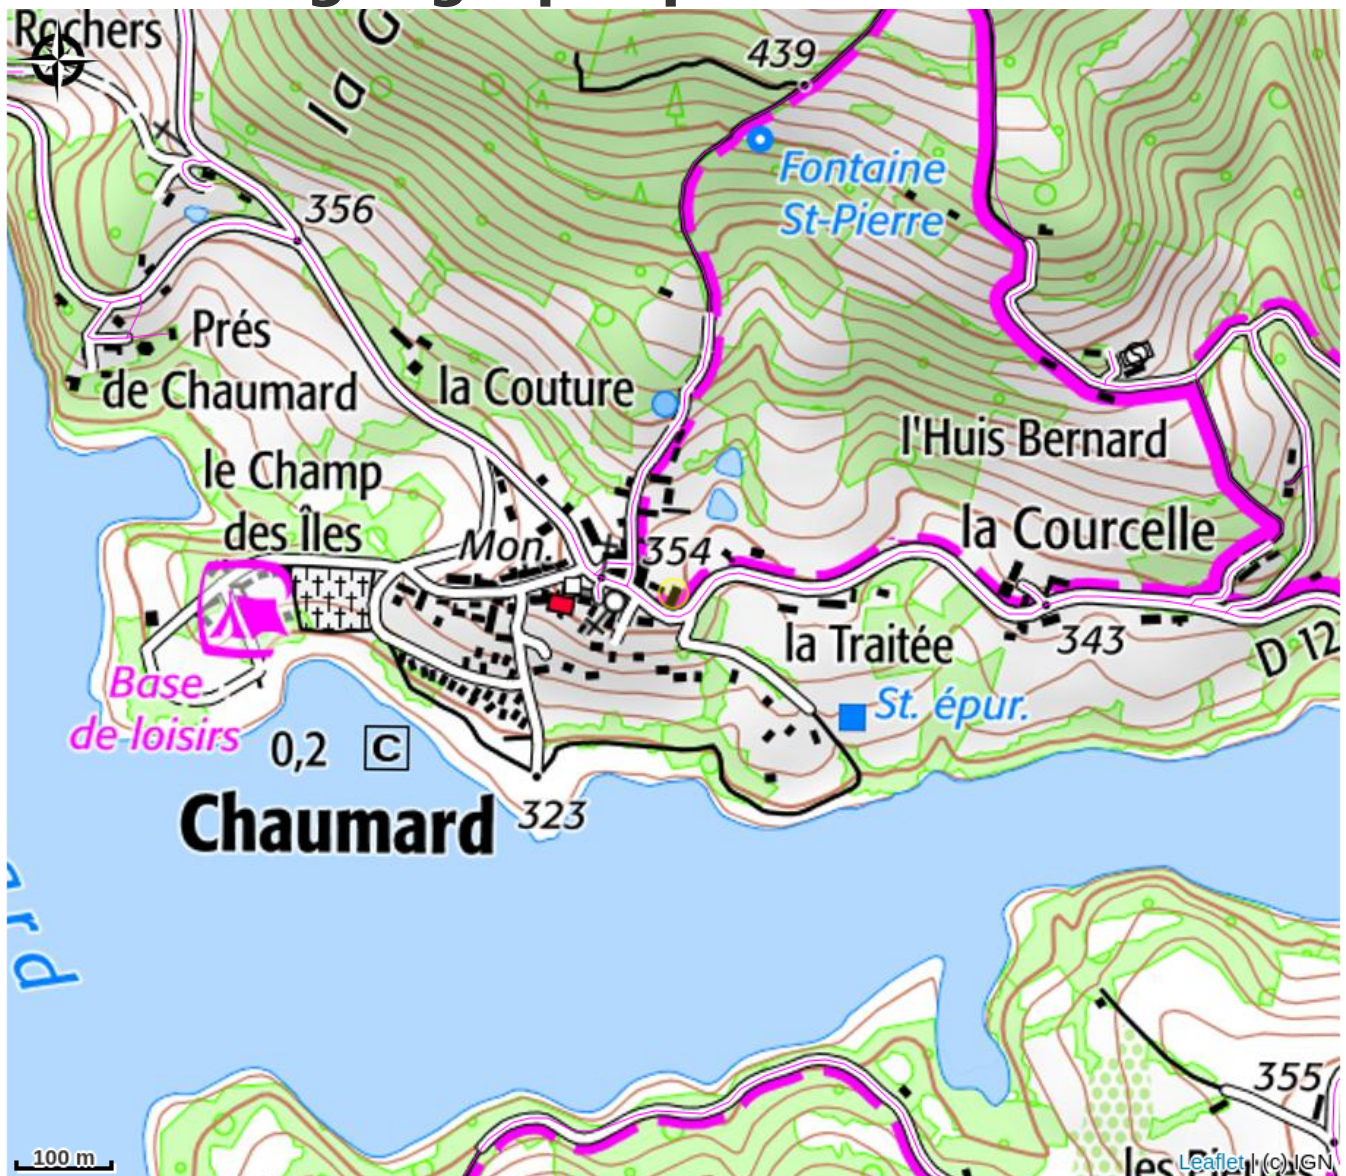

Situation géographique