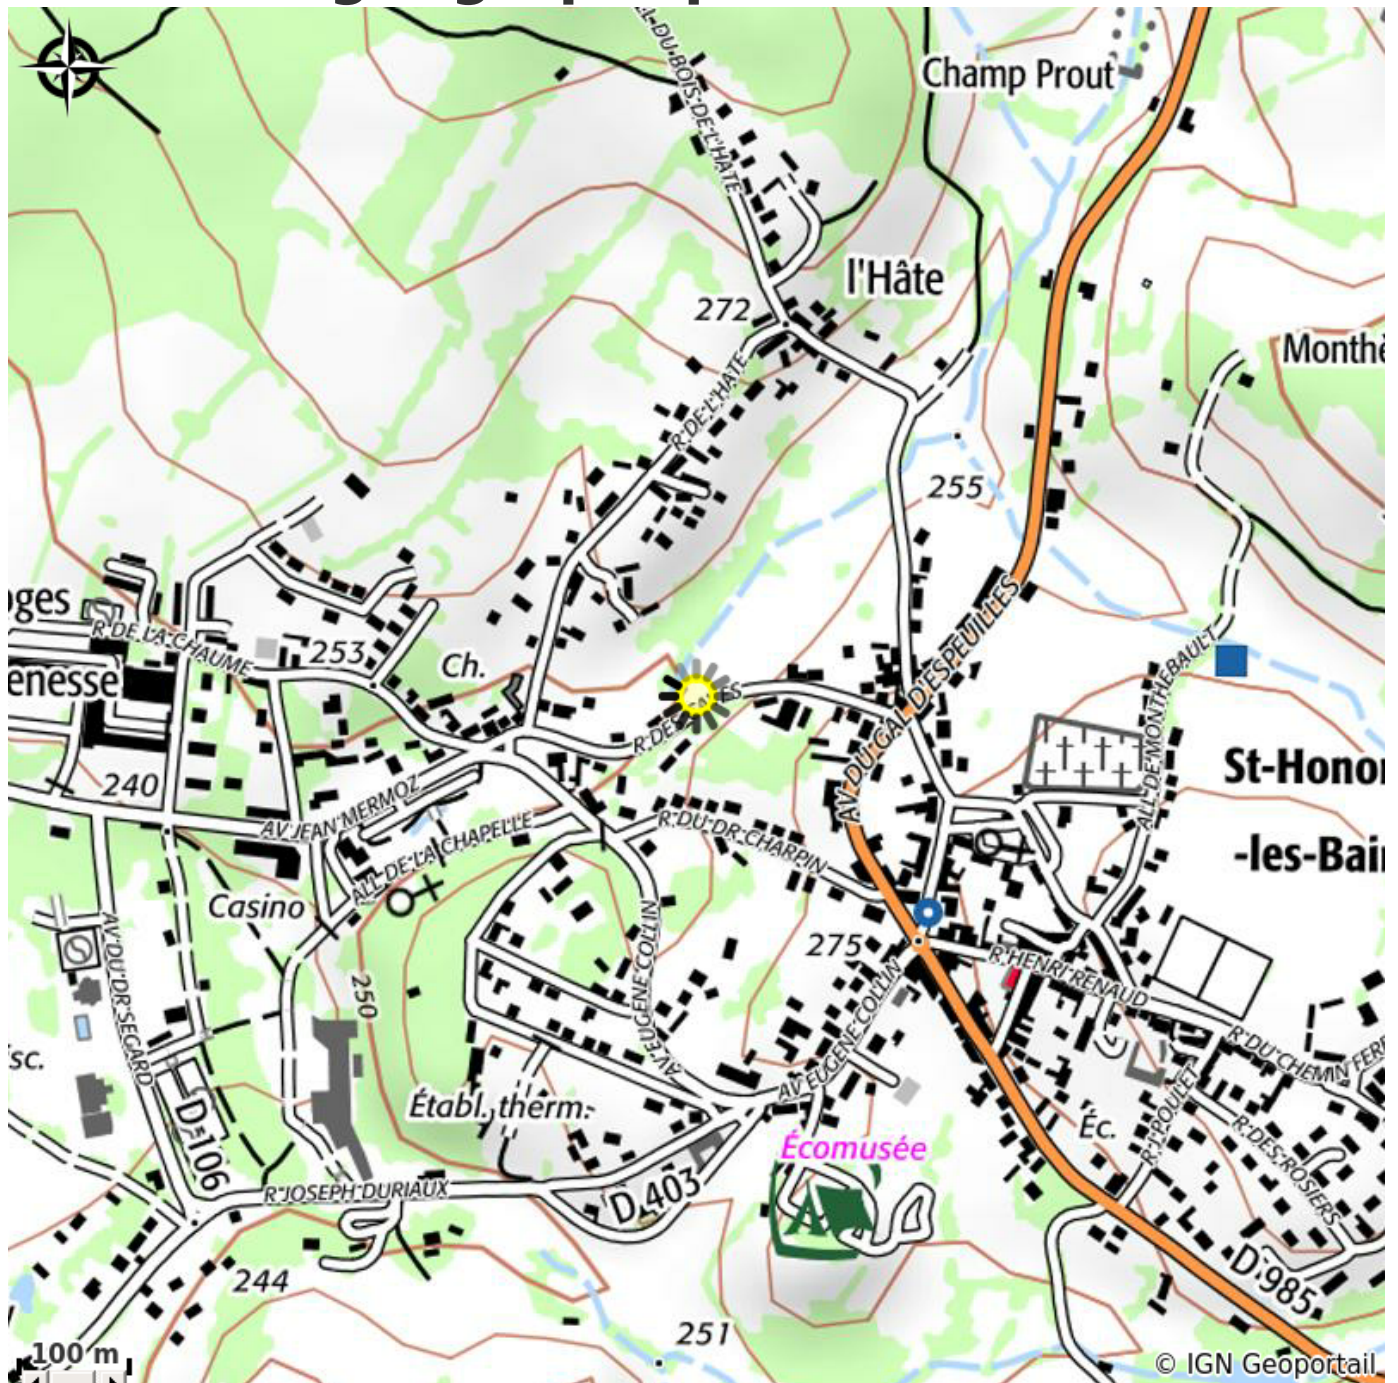

Meublé de Tourisme - "La Fontaine"

CC Bazois Loire Morvan

Crédit photo : Meublé la Fontaine-Beffy-Saint-Honoré (©M.Beffy)

Infos pratiques

Catégorie : Hébergement

Type d'usage : Gîte

Description

Appartement meublé situé dans un charmant petit village dans une zone verdoyante et boisée, à la lisière du Parc Naturel Régional du Morvan à mi-chemin entre les vignobles du val de Loire et la vallée de la Saône. Activités sur places : piscine, pêche, golf, équitation, promenade circuit pédestre VTT, tennis. Appartement Duplex de 3 pièces "La Fontaine" pour 2 à 4 personnes, situé à 300m du Parc Thermal, comprenant entrée, cuisine intégrée, plaque de cuisson, four traditionnel, four micro-ondes, réfrigérateur-congélateur, lave-linge séchant, séjour avec canapé convertible 2 personnes, WC indépendants, salle d'eau avec lavabo et douche. A l'étage : une chambre avec un lit double, une chambre avec 2 lits simples. Chauffage électrique. Salon de jardin. Parking dans la cour. Location de draps et linge de toilette à la demande. Lit parapluie et chaise haute bébé sur demande.

Situation géographique

Toutes les infos pratiques

Contact

18 rue des Caves
58360 SAINT-HONORE-LES-BAINS
Tel: 01 46 64 31 78
Mobile: 06 85 36 14 91
leruisseau2003@yahoo.fr
<http://stholeruisseau.free.fr>