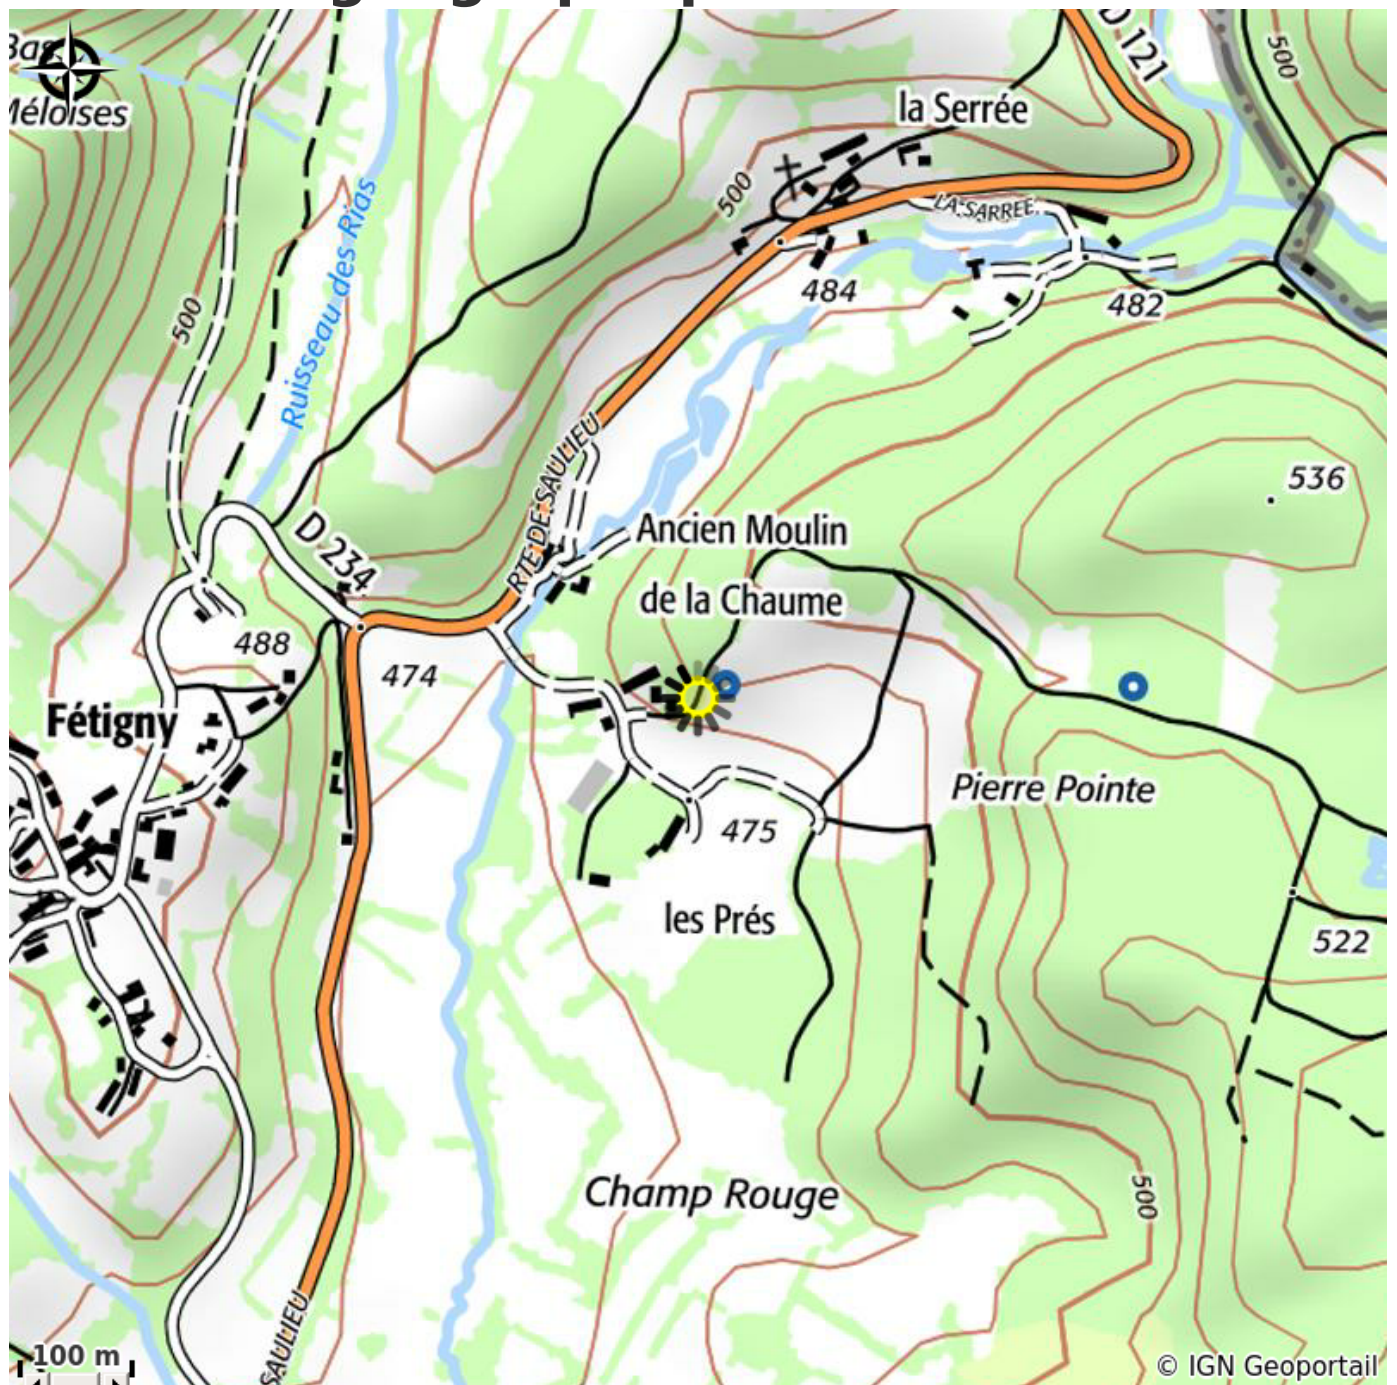

Situation géographique