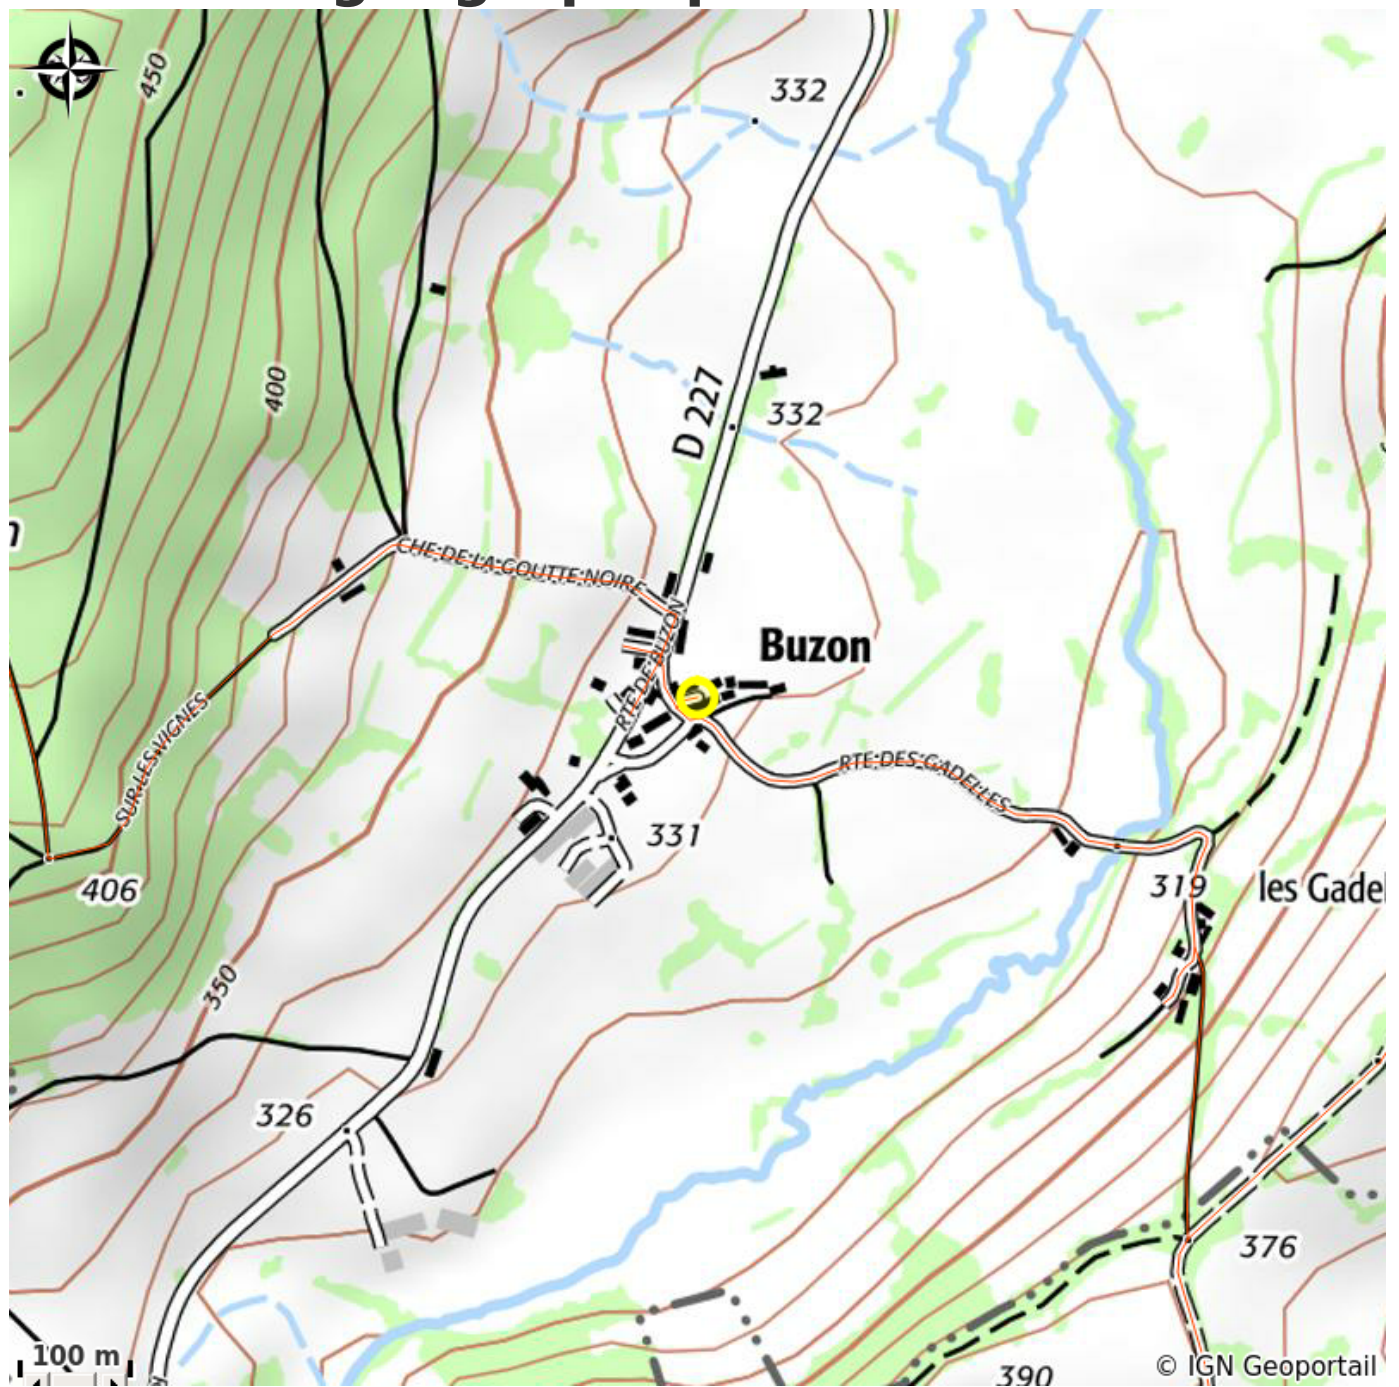

Situation géographique