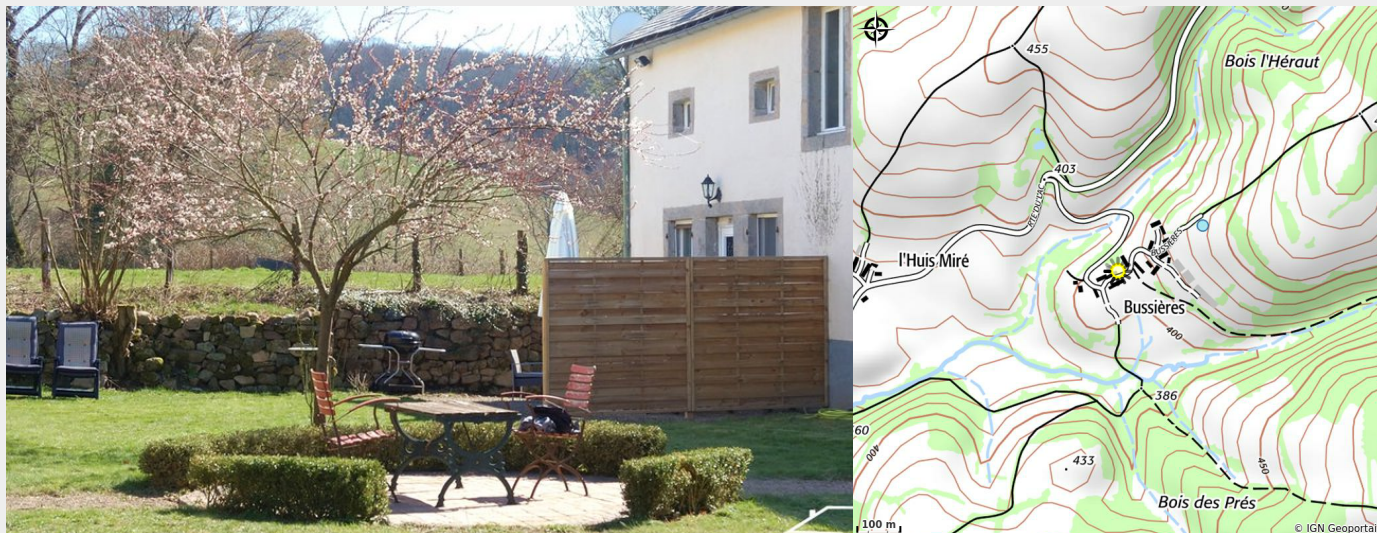

Gîte de Bussières

CC Morvan Sommets et Grands Lacs

Crédit photo : 01-Gite-de-Bussiè-res-Selection-Exterieur-Jardin-3 (Gîte de Bussières)

Infos pratiques

Catégorie : Hébergement

Type d'usage : Gîte

Description