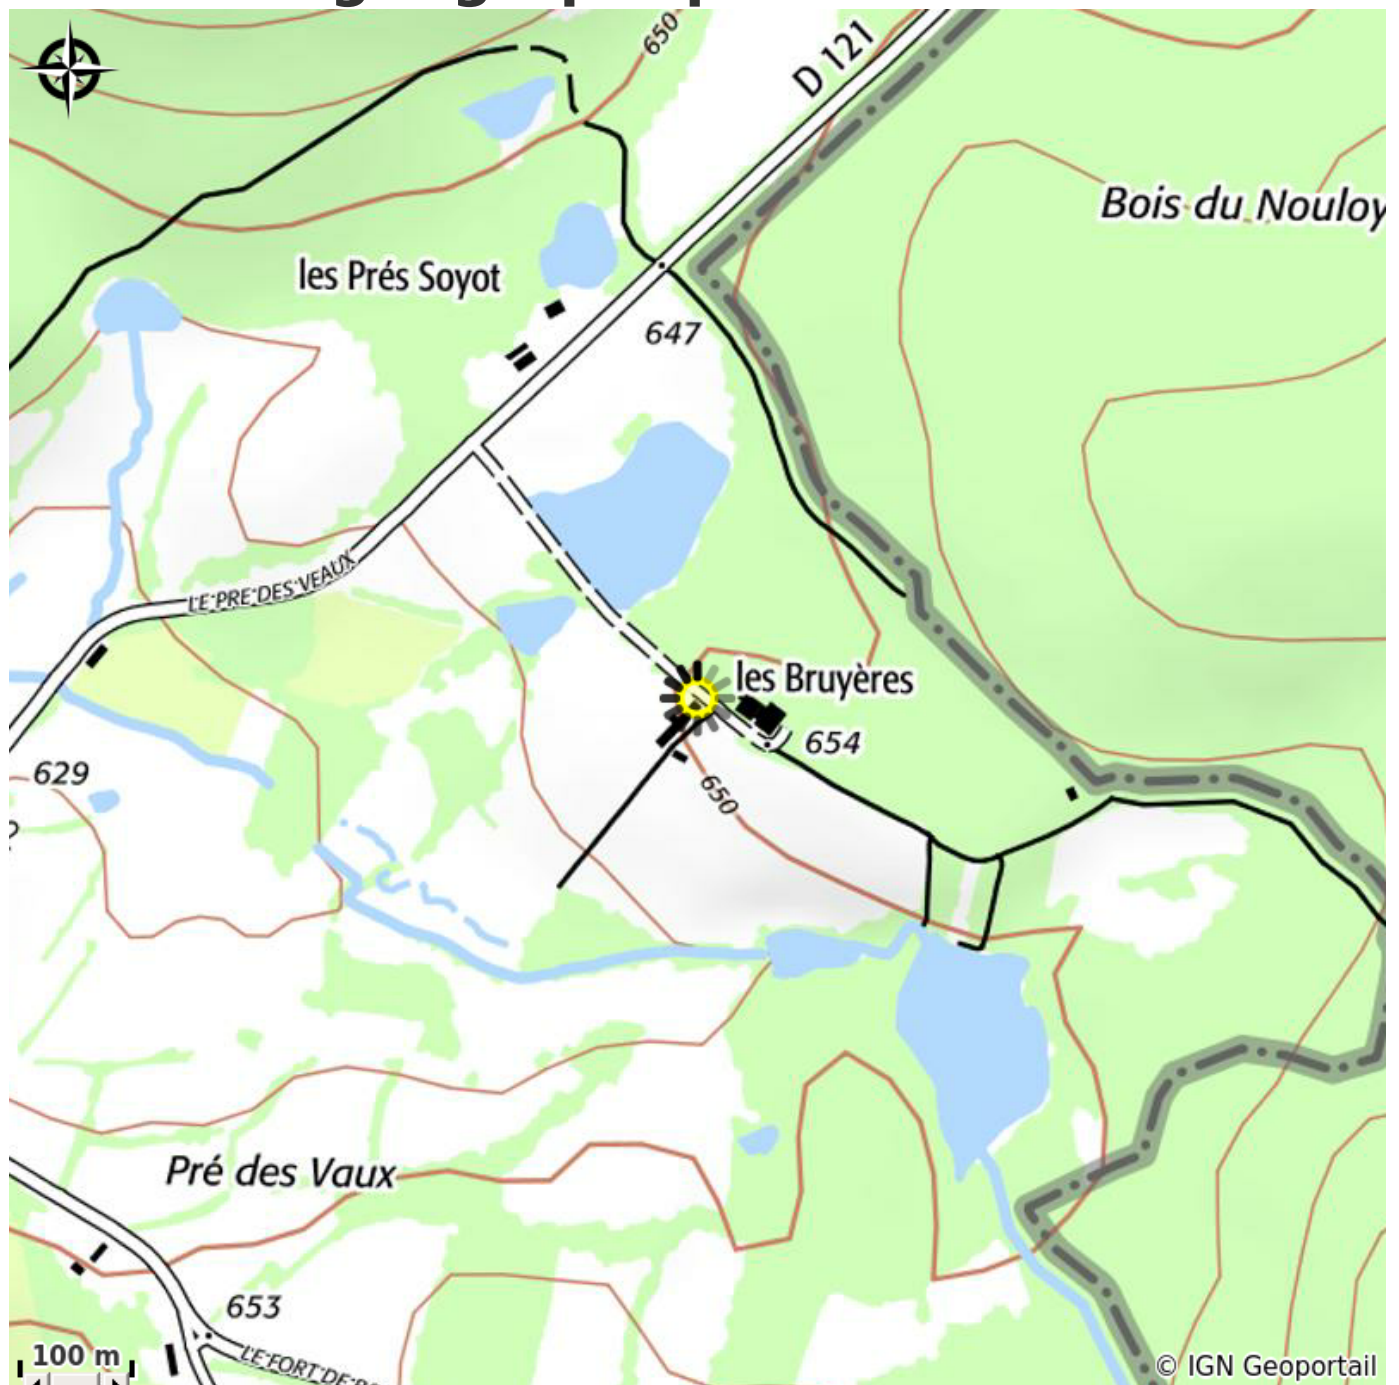

# Gîte à La Ferme des Bruyères

CC Morvan Sommets et Grands Lacs

Crédit photo : Gîte Ferme des Bruyeres (© Ferme des Bruyeres)

# Description

Ferme du XIXème siècle située dans le parc naturel régional du Morvan à 7 kilomètres du lac des Settons. Vaste propriété permettant différents loisirs : Promenade, VTT, Pêche... Habitation dans le corps du bâtiment, capacité d'accueil de 2 à 6 personnes, salon (environ 48m<sup>2</sup>), TV LCD, cuisine (lave vaisselle, lave linge, cuisinière avec four, micro-onde, une chambre deux personnes (lit 140 X 190), une chambre deux personnes (lit superposé 90 X 190), un canapé clic clac deux personnes (140 X 190), une salle de bain avec douche et wc, une véranda. Equipement supplémentaire, chaise haute, lit parapluie, poussette canne, cheminée, barbecue.

# Situation géographique