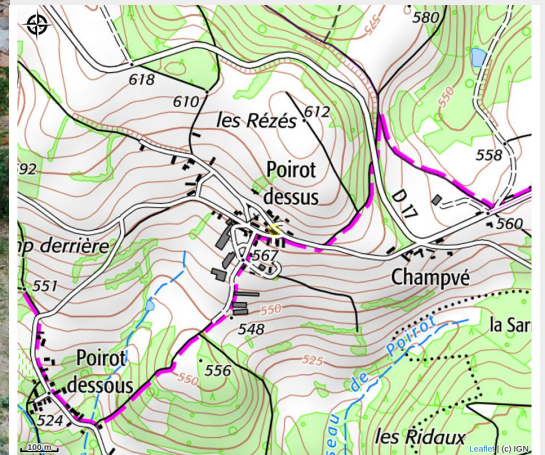

Gîte de la Cavalière

CC Morvan Sommets et Grands Lacs

Crédit photo : DSC_9333 (CAVALIER)

Infos pratiques

Catégorie : Hébergement

Type d'usage : Gîte

Description

Gîte situé dans le Parc Naturel Régional du Morvan, au cœur des Grands Lacs du Morvan, à proximité du lac de Pannecièrre et des Settons (9 à 12 km). Etang de pêche sur place. Sentiers pédestres et VTT. Gîte pour 5 personnes, idéal pour l'accueil de cavaliers, possibilité d'héberger 5 chevaux en écurie.