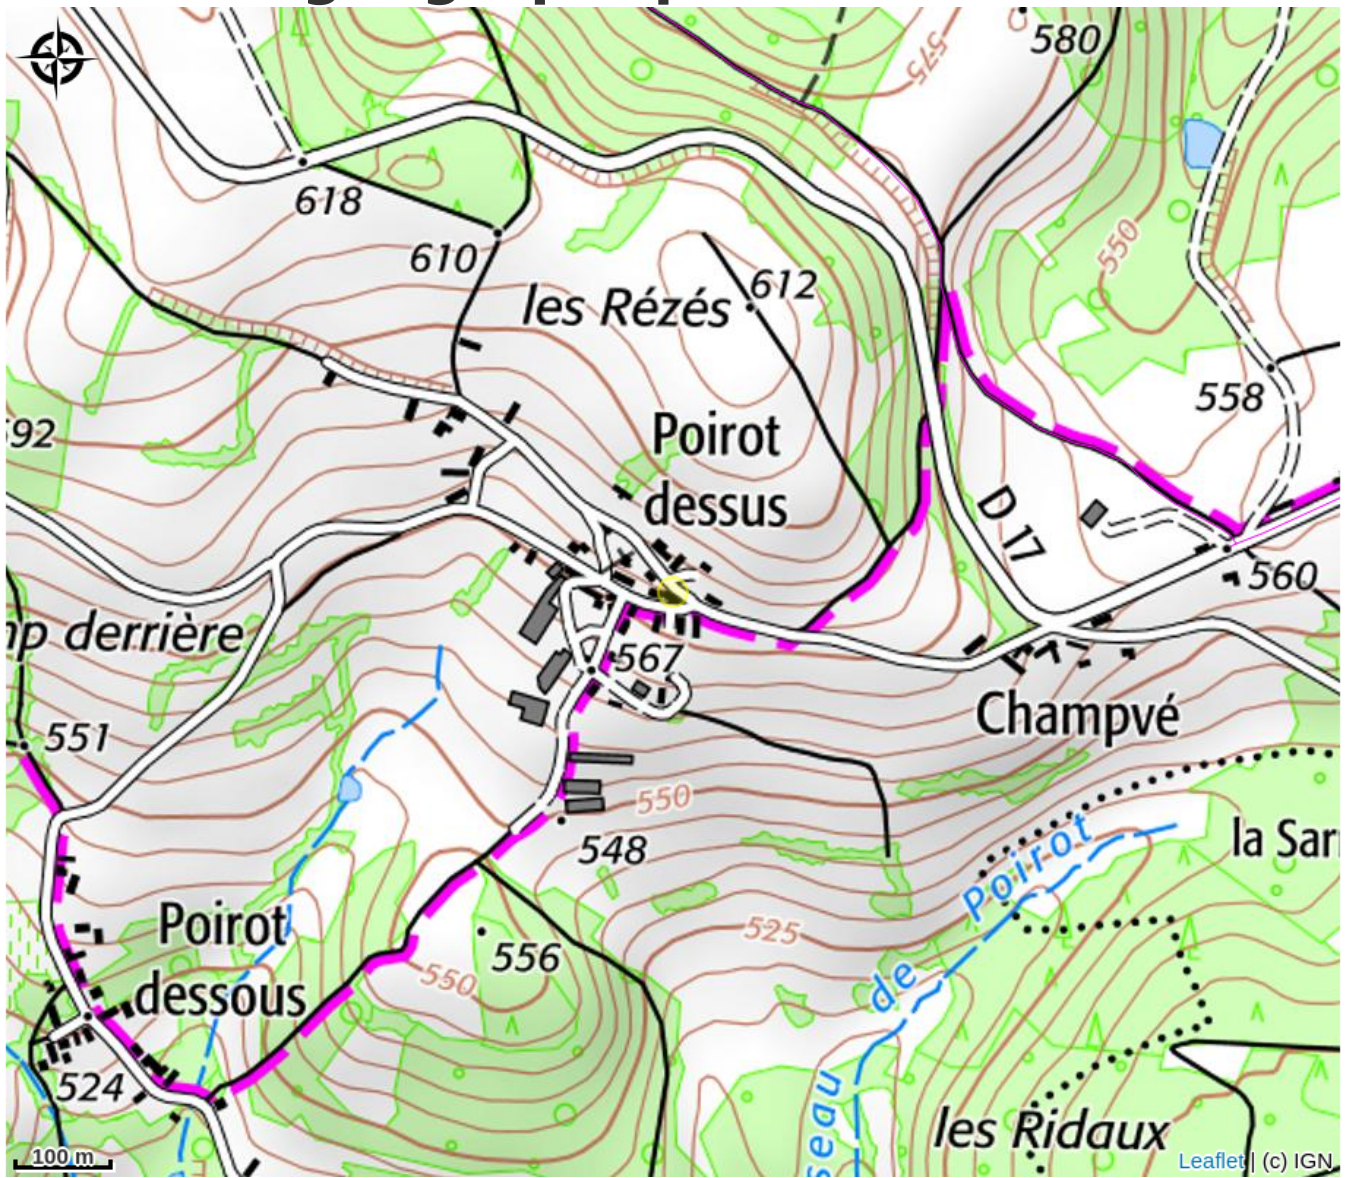

Gîte de la Cavalière

CC Morvan Sommets et Grands Lacs

Crédit photo : DSC_9333 (CAVALIER)

Infos pratiques

Catégorie : Hébergement

Type d'usage : Gîte

Description

Gîte situé dans le Parc Naturel Régional du Morvan, au cœur des Grands Lacs du Morvan, à proximité du lac de Pannecièrre et des Settons (9 à 12 km). Etang de pêche sur place. Sentiers pédestres et VTT. Gîte pour 5 personnes, idéal pour l'accueil de cavaliers, possibilité d'héberger 5 chevaux en écurie.

Situation géographique

Toutes les infos pratiques

Contact

Poirot Dessus
58230 OUROUX-EN-MORVAN
Tel: 03 86 78 23 60
Mobile: 06 87 28 81 50
mart.cavalier@orange.fr
[abritel.fr annonce 624424](http://abritel.fr/annonce/624424)