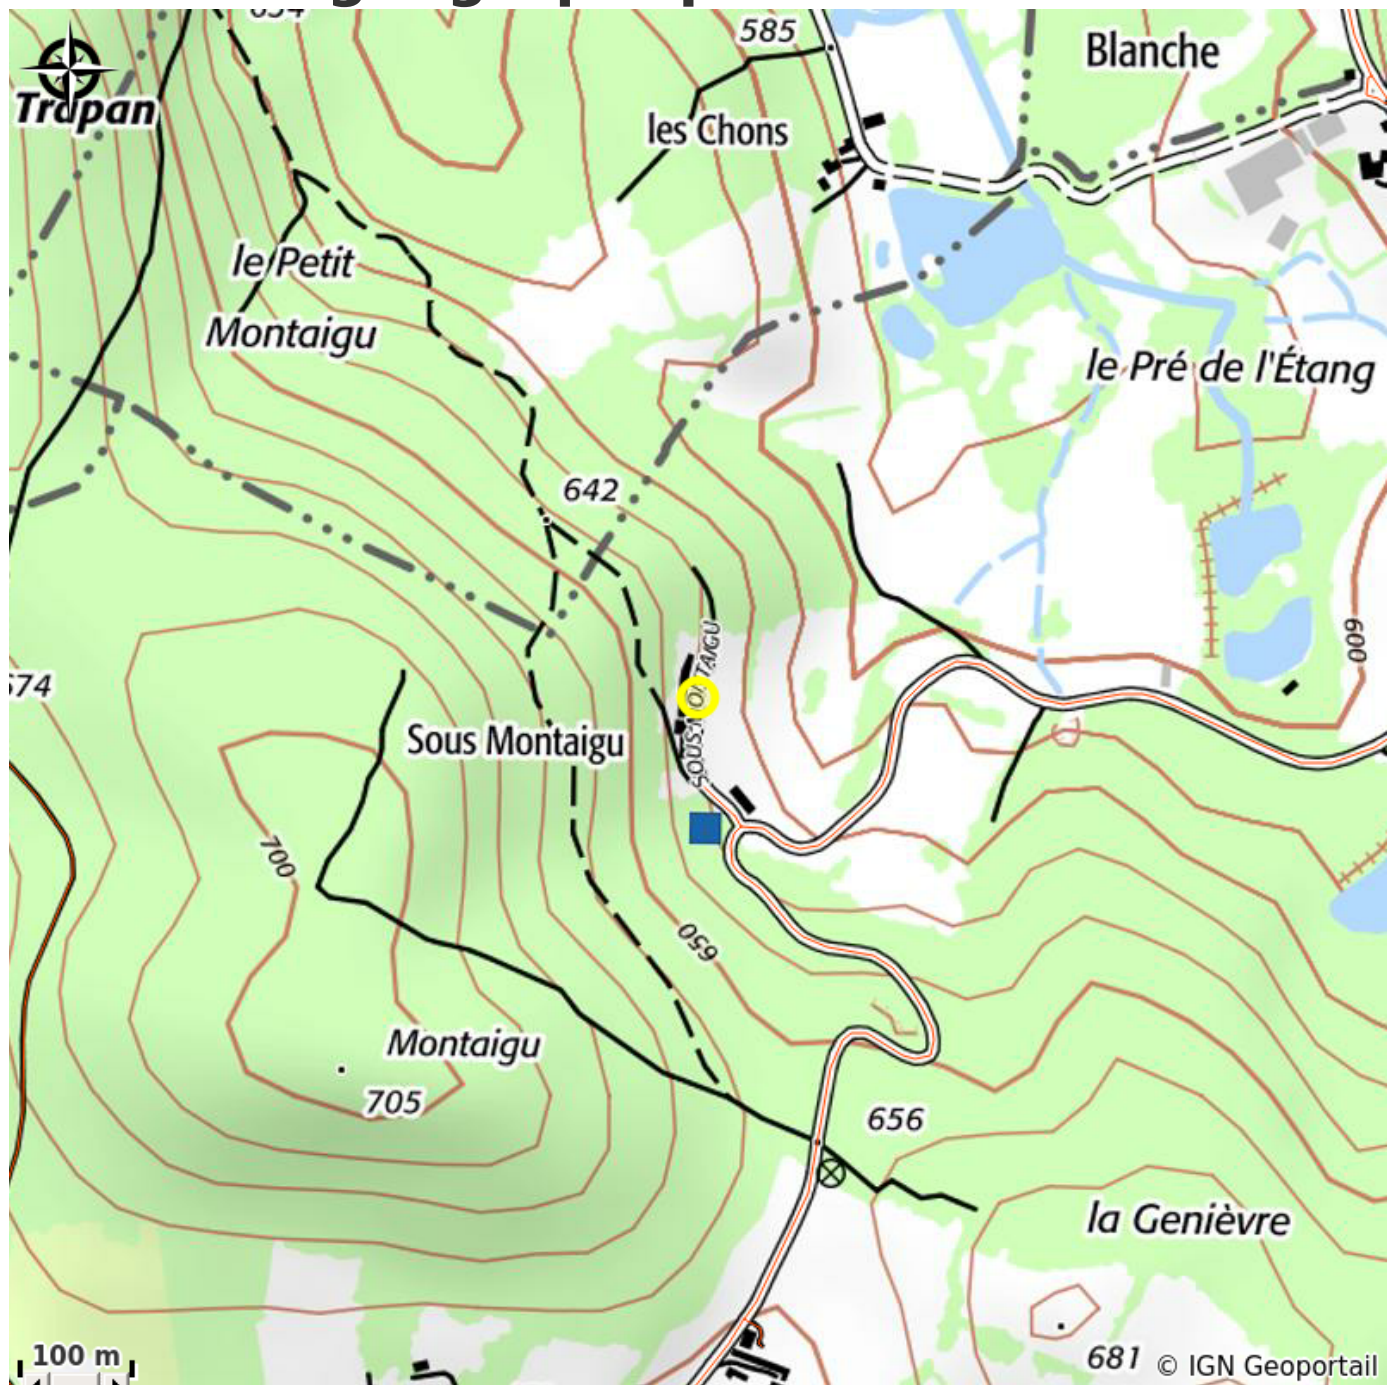

Situation géographique