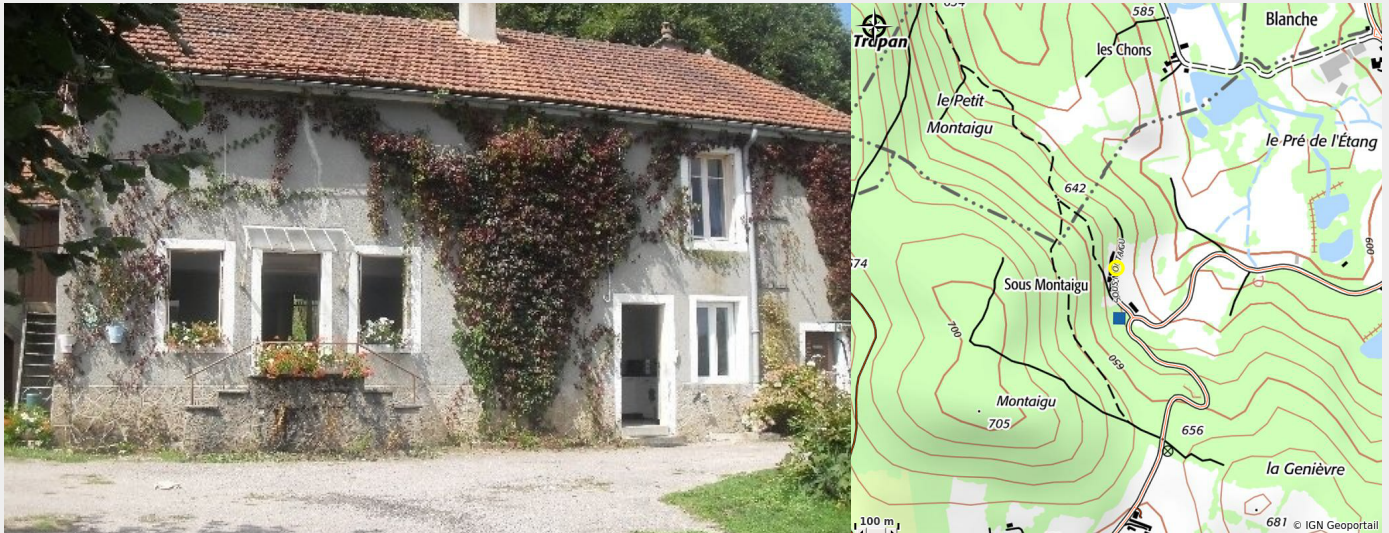

Gîte M. Rateau

CC Morvan Sommets et Grands Lacs

Crédit photo : Gîte M. Rateau (ADT 58)

Infos pratiques

Catégorie : Hébergement

Type d'usage : Gîte

Description

Gîte 7 personnes, situé en plein coeur du parc naturel régional du Morvan à 2 kms du lac des Settons. Endroit isolé, avec départ de chemins derrière le gîte. Gîte comprenant au rdc : séjour avec télévision, salle de bain, toilettes séparées, une chambre et la cuisine équipée (lave linge, lave vaisselle..).Au premier étage, deux chambres, grand terrain arboré avec balançoire, barbecue, salon de jardin et transat. Possibilité de garer les quads, motos, vtt dans une grange attenante. Accueil de groupe de quad ,enduro,moto de route possibilité de laver les machines sur place, d'avoir un guide pour randonner.