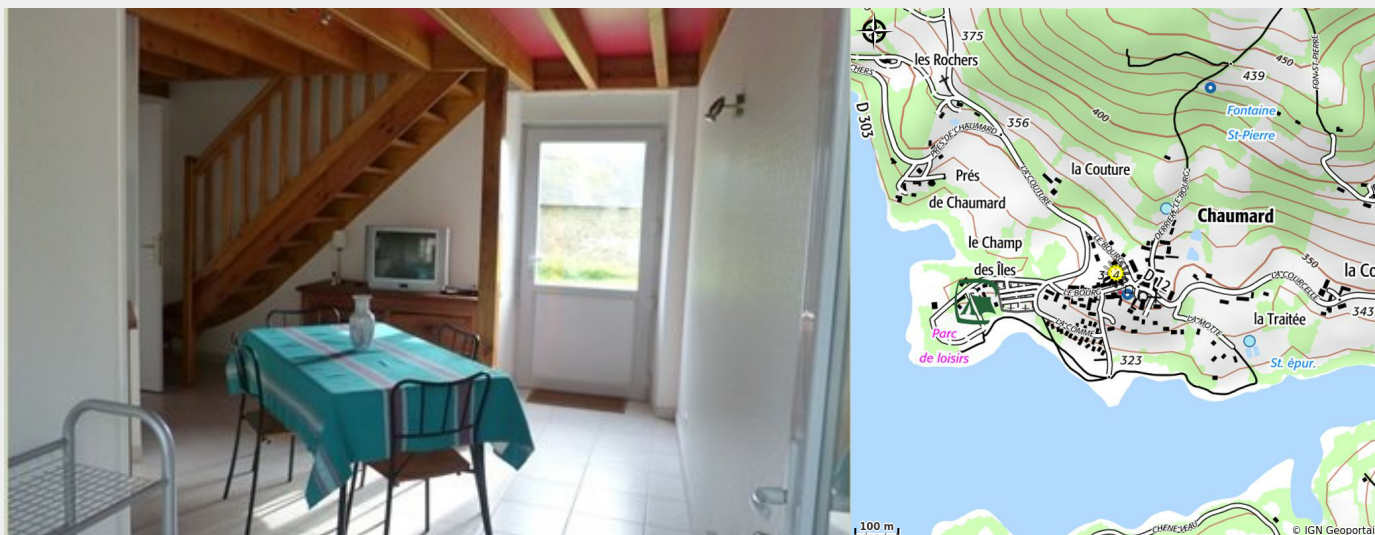

# Gîte L'atelier

CC Morvan Sommets et Grands Lacs

Crédit photo : Gîte L'atelier (ADT 58)

# Description

Dans le parc régional du Morvan, au coeur de la Bourgogne, près du lac de Pannecière à Chaumard, les gîtes de la fontaine St Pierre vous offrent tout le confort nécessaire pour des vacances tranquilles ou sportives. Toutes commodités, épicerie, dépôt de pain, restaurant au village. Parking privé, hangard fermé pour motos et quad. Grand terrain arboré. Nous pouvons accueillir les cavaliers randonneurs et leurs chevaux. 1 séjour avec coin cuisine aménagée 1 chambre 2 lits simples 1 douche + WC Accès plein pied pour personne à mobilité réduite.