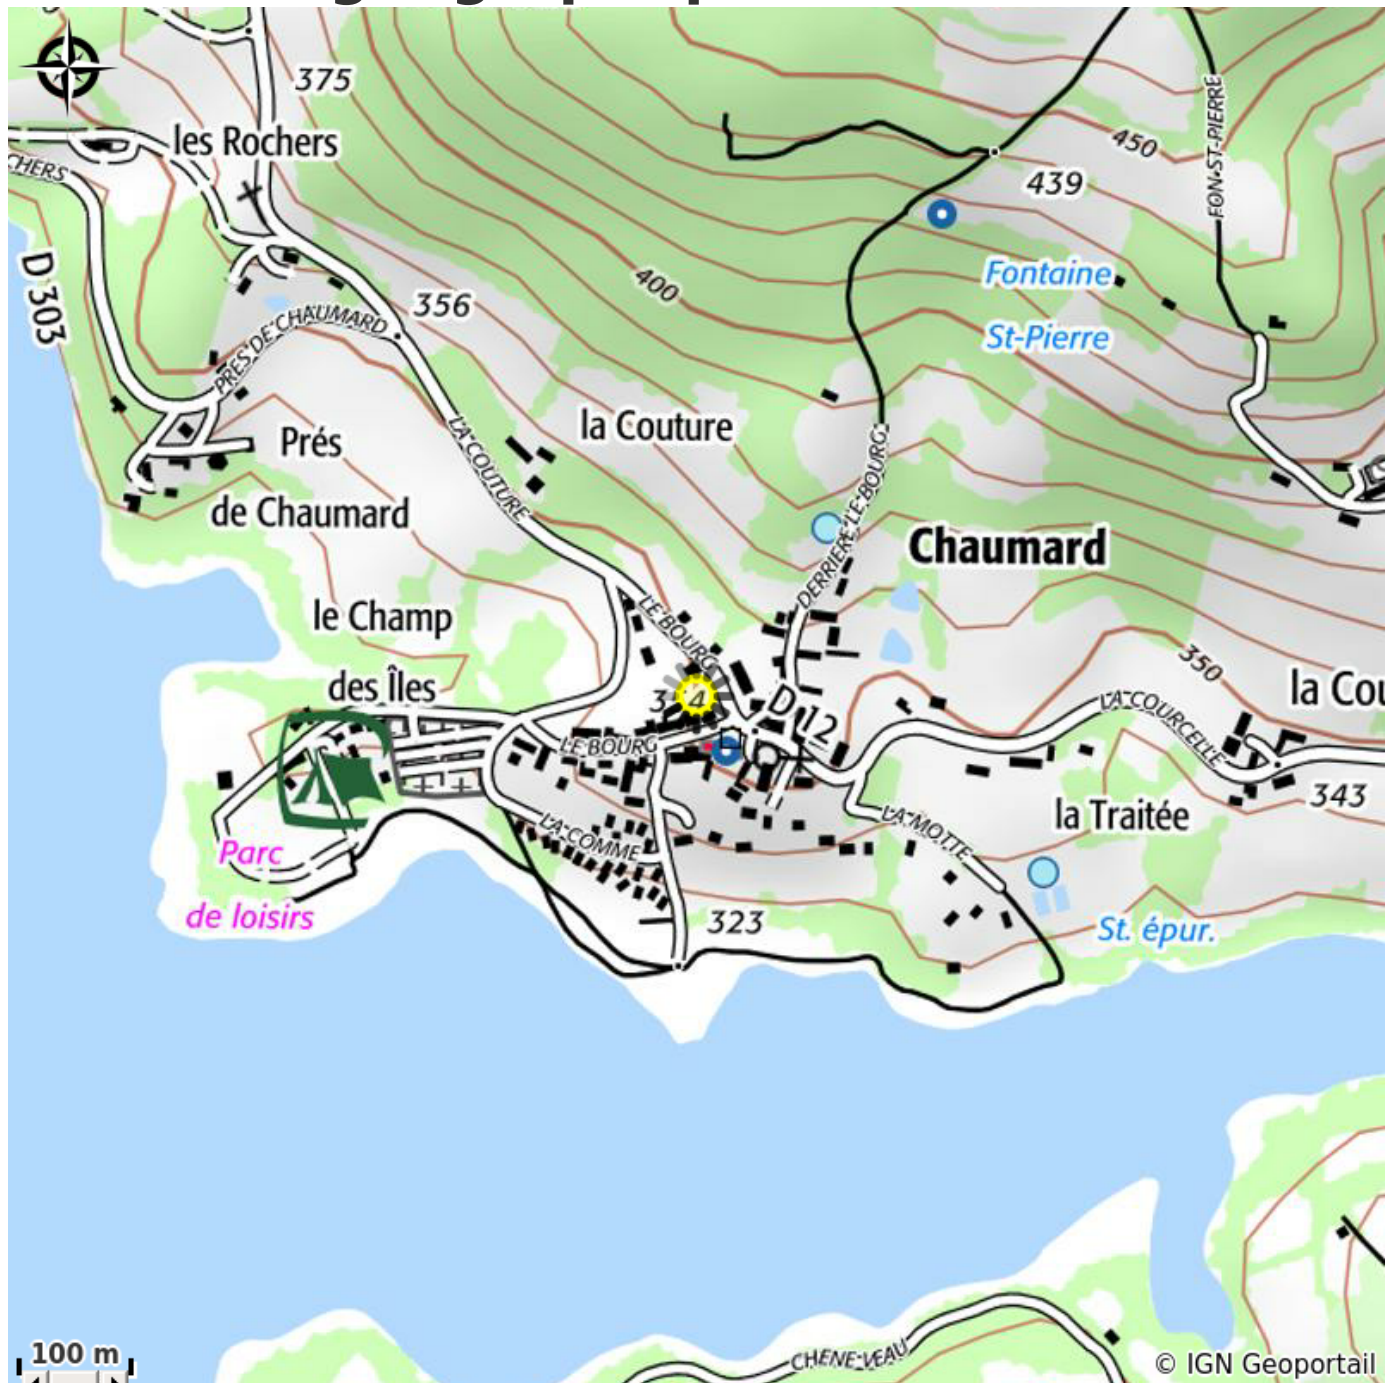

# Description

Dans le parc régional du Morvan, au coeur de la Bourgogne, près du lac de Pannecière à Chaumard, les gîtes de la fontaine St Pierre vous offrent tout le confort nécessaire pour des vacances tranquilles ou sportives. Toutes commodités, épicerie, dépôt de pain, restaurant au village. Parking privé, hangard fermé pour motos et quad. Grand terrain arboré. Nous pouvons accueillir les cavaliers randonneurs et leurs chevaux. 1 séjour avec coin cuisine aménagée 1 chambre 2 lits simples 1 douche + WC Accès plein pied pour personne à mobilité réduite.

# Situation géographique