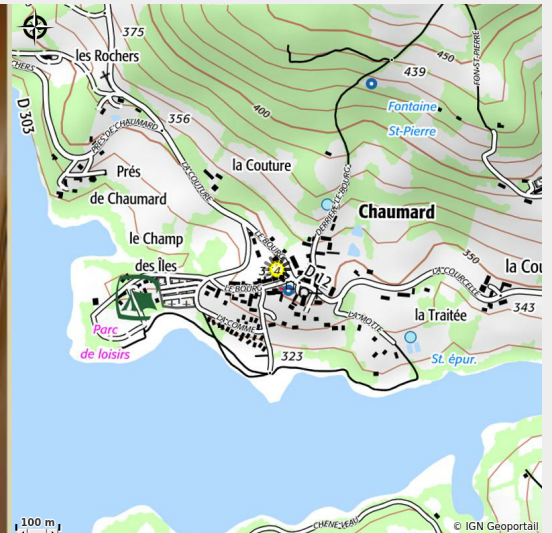

Gîte L'Écurie

CC Morvan Sommets et Grands Lacs

Crédit photo : Gîte L'Écurie (ADT 58)

Infos pratiques

Catégorie : Hébergement

Type d'usage : Gîte

Description

Dans le parc régional du Morvan, au coeur de la Bourgogne, près du lac de Pannecièrre à Chaumard, les gîtes de la fontaine St Pierre vous offrent tout le confort nécessaire pour des vacances tranquilles ou sportives. Toutes commodités, épicerie, dépôt de pain, restaurant au village. Parking privé, hangard fermé pour motos et quad. Grand terrain arboré. Nous pouvons accueillir les cavaliers randonneurs et leurs chevaux. 1 séjour avec coin cuisine aménagée lave vaisselle - lave linge - micro onde Canapé lit 2 personnes 1 chambre 1 lit double 1 chambre 2 lits simples 1 douche + WC à l'étage 1 douche + WC en bas