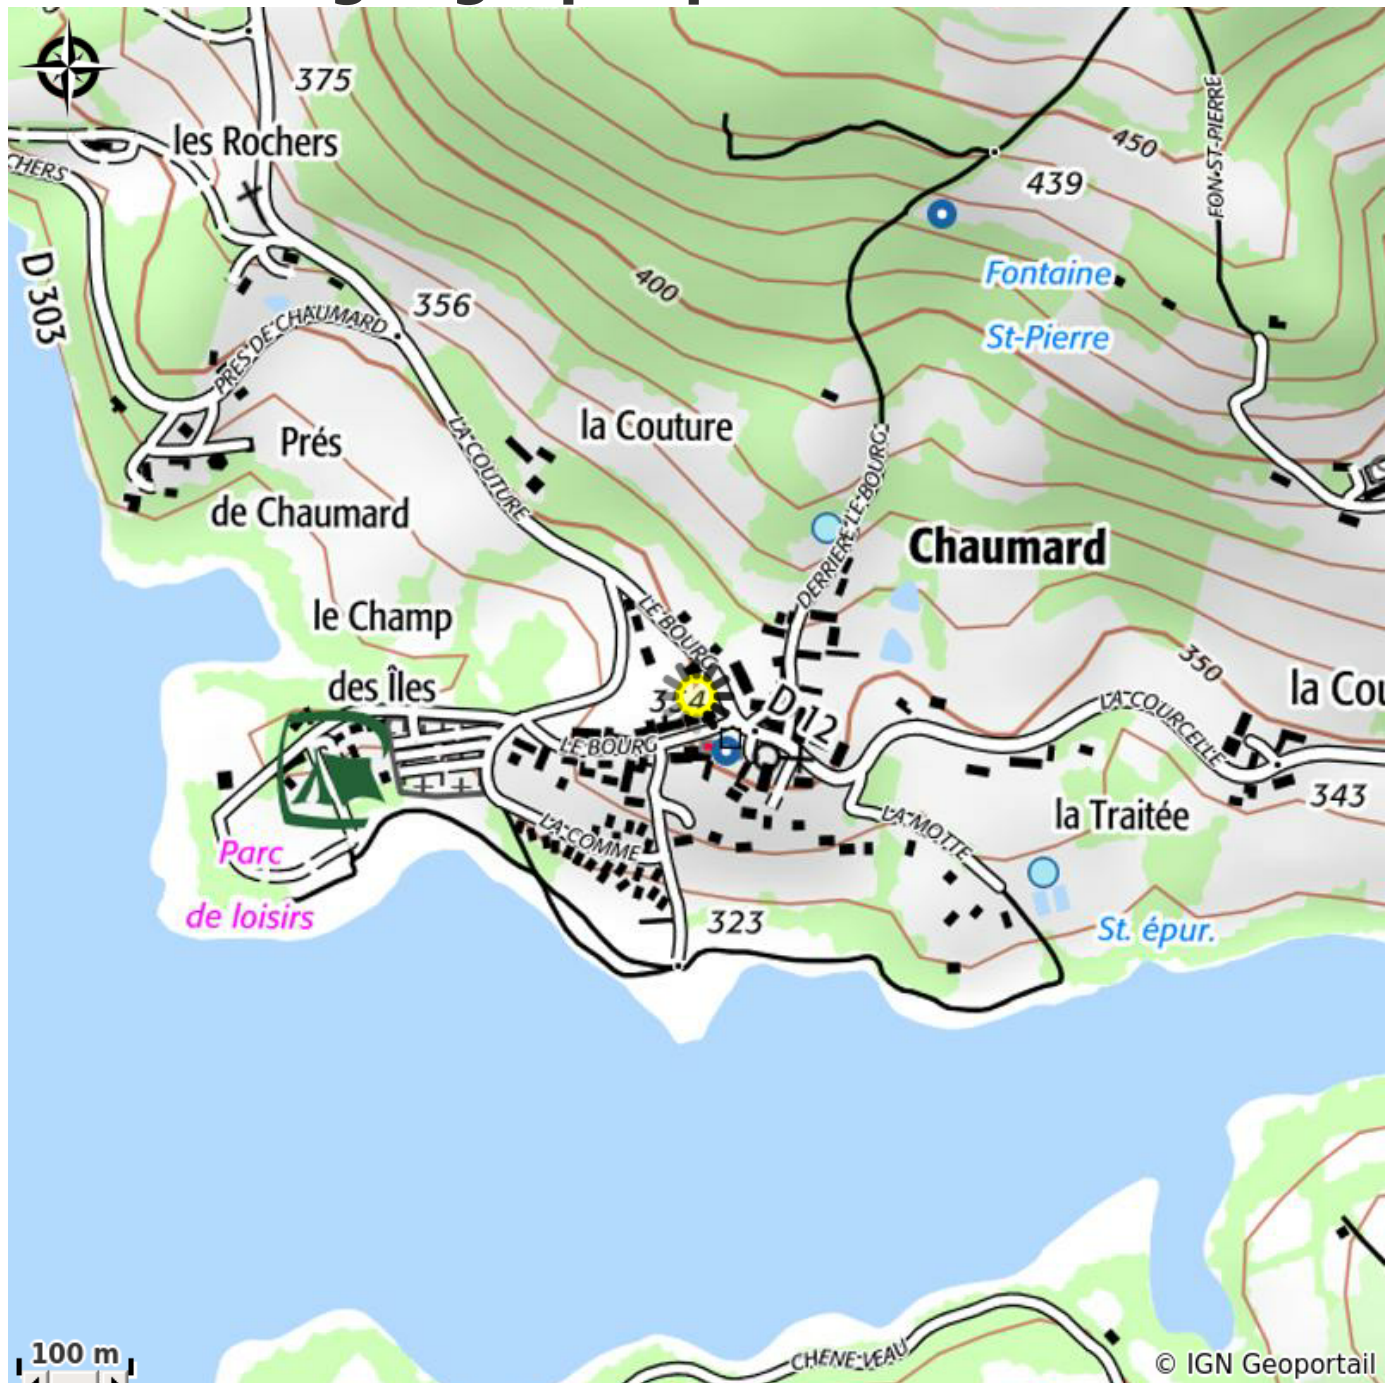

Situation géographique