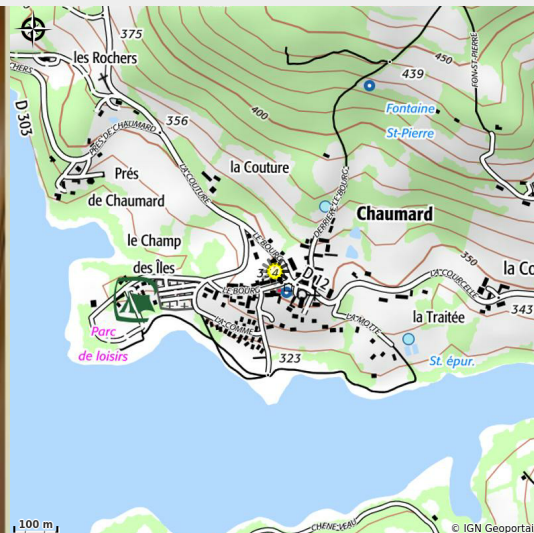

Gîte L'Écurie

CC Morvan Sommets et Grands Lacs

Crédit photo : Gîte L'Écurie (ADT 58)

Infos pratiques

Catégorie : Hébergement

Type d'usage : Gîte

Description

Dans le parc régional du Morvan, au coeur de la Bourgogne, près du lac de Pannecière à Chaumard, les gîtes de la fontaine St Pierre vous offrent tout le confort nécessaire pour des vacances tranquilles ou sportives. Toutes commodités, épicerie, dépôt de pain, restaurant au village. Parking privé, hangard fermé pour motos et quad. Grand terrain arboré. Nous pouvons accueillir les cavaliers randonneurs et leurs chevaux. 1 séjour avec coin cuisine aménagée lave vaisselle - lave linge - micro onde Canapé lit 2 personnes 1 chambre 1 lit double 1 chambre 2 lits simples 1 douche + WC à l'étage 1 douche + WC en bas