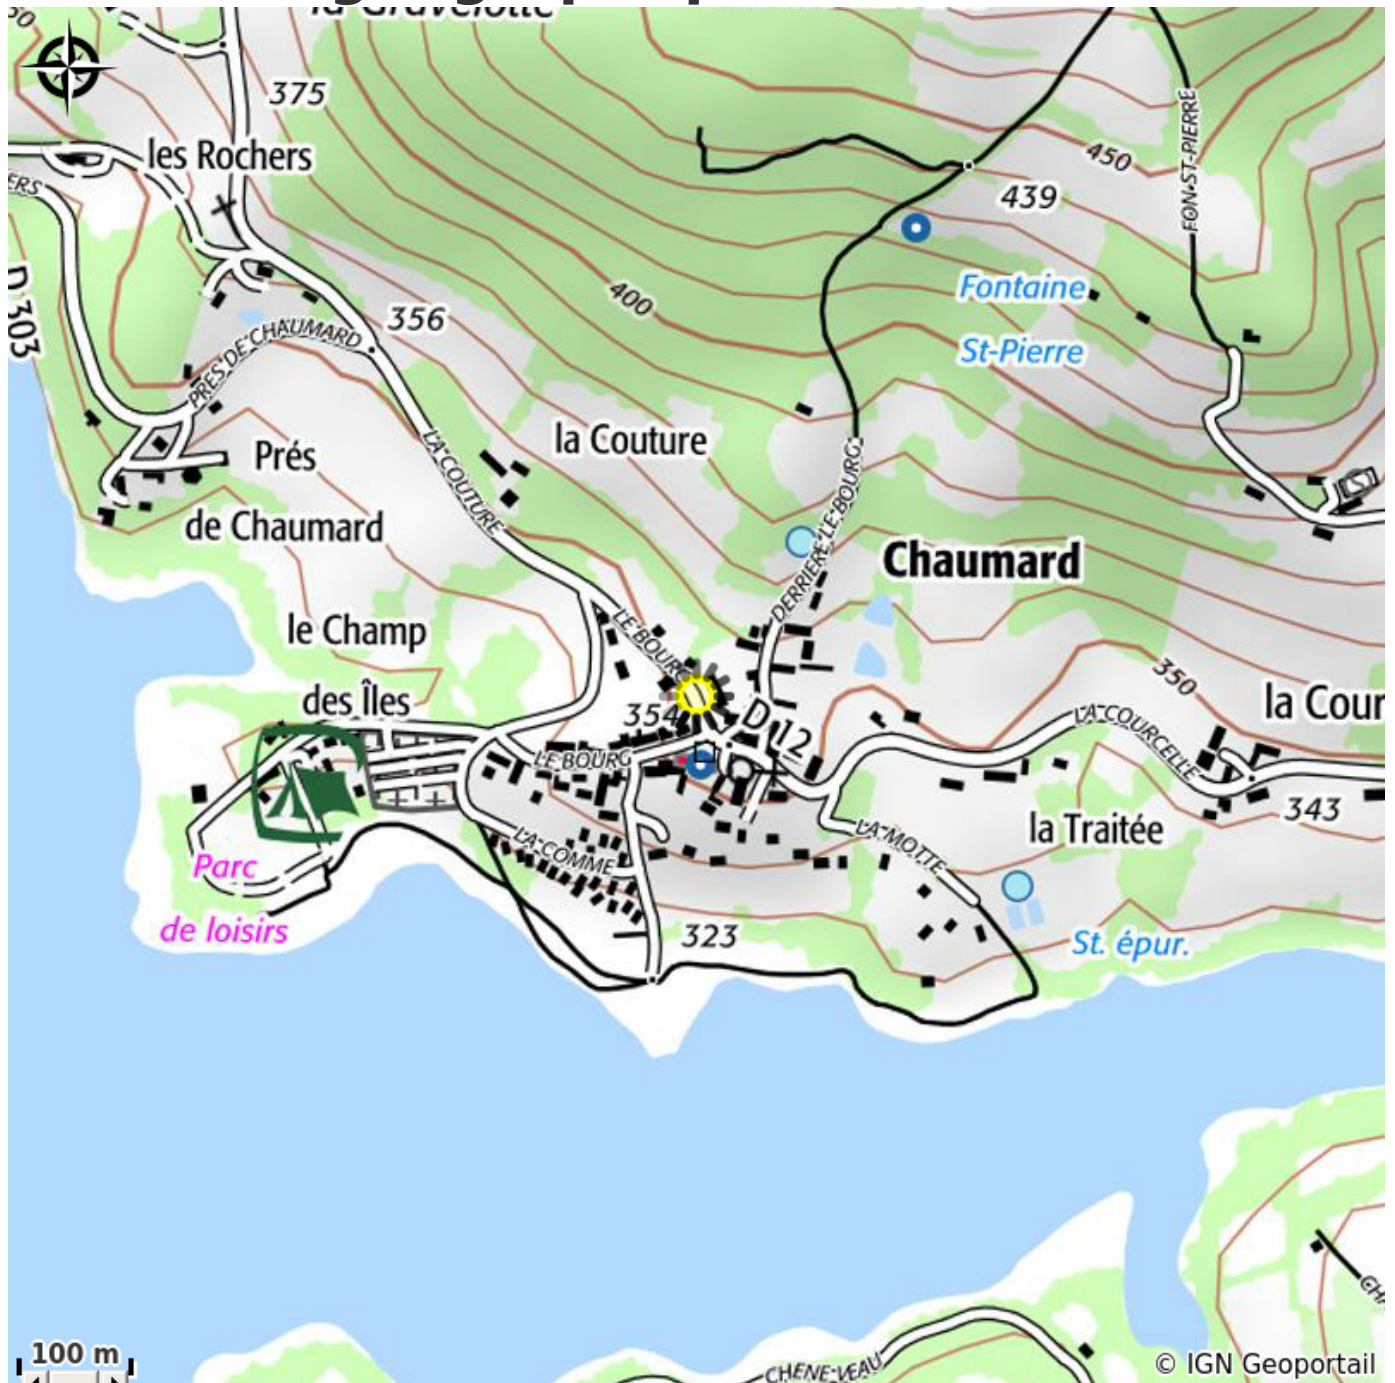

# Gîte Le Grenier

CC Morvan Sommets et Grands Lacs

Crédit photo : Gîte Le Grenier (ADT 58)

# Description

Dans le parc régional du Morvan, au coeur de la Bourgogne, près du lac de Pannecièrre à Chaumard, les gîtes de la fontaine St Pierre vous offrent tout le confort nécessaire pour des vacances tranquilles ou sportives. Toutes commodités, épicerie, dépôt de pain, restaurant au village. Parking privé, hangard fermé pour motos et quad. Grand terrain arboré. Nous pouvons accueillir les cavaliers randonneurs et leurs chevaux. 1 séjour avec kitchenette - canapé 1 chambre 2 lits simples 1 douche + WC gîte à l'étage avec balcon

# Situation géographique