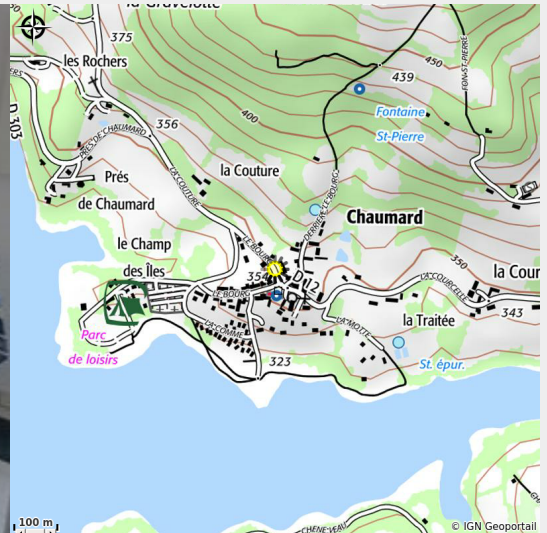

# Gîte Le Grenier

CC Morvan Sommets et Grands Lacs

Crédit photo : Gîte Le Grenier (ADT 58)

# Description

Dans le parc régional du Morvan, au coeur de la Bourgogne, près du lac de Pannecière à Chaumard, les gîtes de la fontaine St Pierre vous offrent tout le confort nécessaire pour des vacances tranquilles ou sportives. Toutes commodités, épicerie, dépôt de pain, restaurant au village. Parking privé, hangard fermé pour motos et quad. Grand terrain arboré. Nous pouvons accueillir les cavaliers randonneurs et leurs chevaux. 1 séjour avec kitchenette - canapé 1 chambre 2 lits simples 1 douche + WC gîte à l'étage avec balcon

# Situation géographique