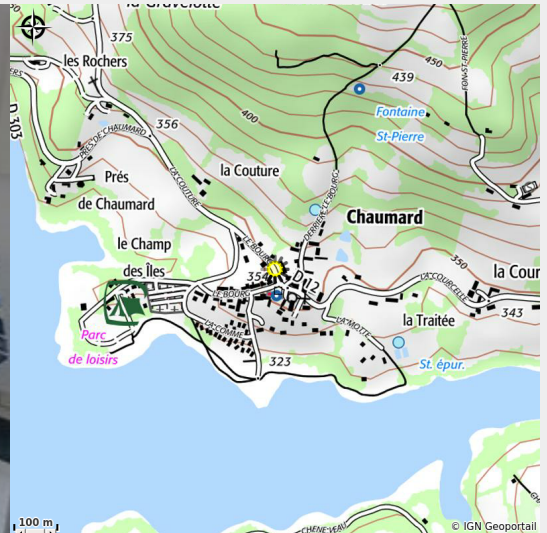

# Gîte Le Grenier

CC Morvan Sommets et Grands Lacs

Crédit photo : Gîte Le Grenier (ADT 58)

# Description

Dans le parc régional du Morvan, au coeur de la Bourgogne, près du lac de Pannecièrre à Chaumard, les gîtes de la fontaine St Pierre vous offrent tout le confort nécessaire pour des vacances tranquilles ou sportives. Toutes commodités, épicerie, dépôt de pain, restaurant au village. Parking privé, hangard fermé pour motos et quad. Grand terrain arboré. Nous pouvons accueillir les cavaliers randonneurs et leurs chevaux. 1 séjour avec kitchenette - canapé 1 chambre 2 lits simples 1 douche + WC gîte à l'étage avec balcon

# Situation géographique