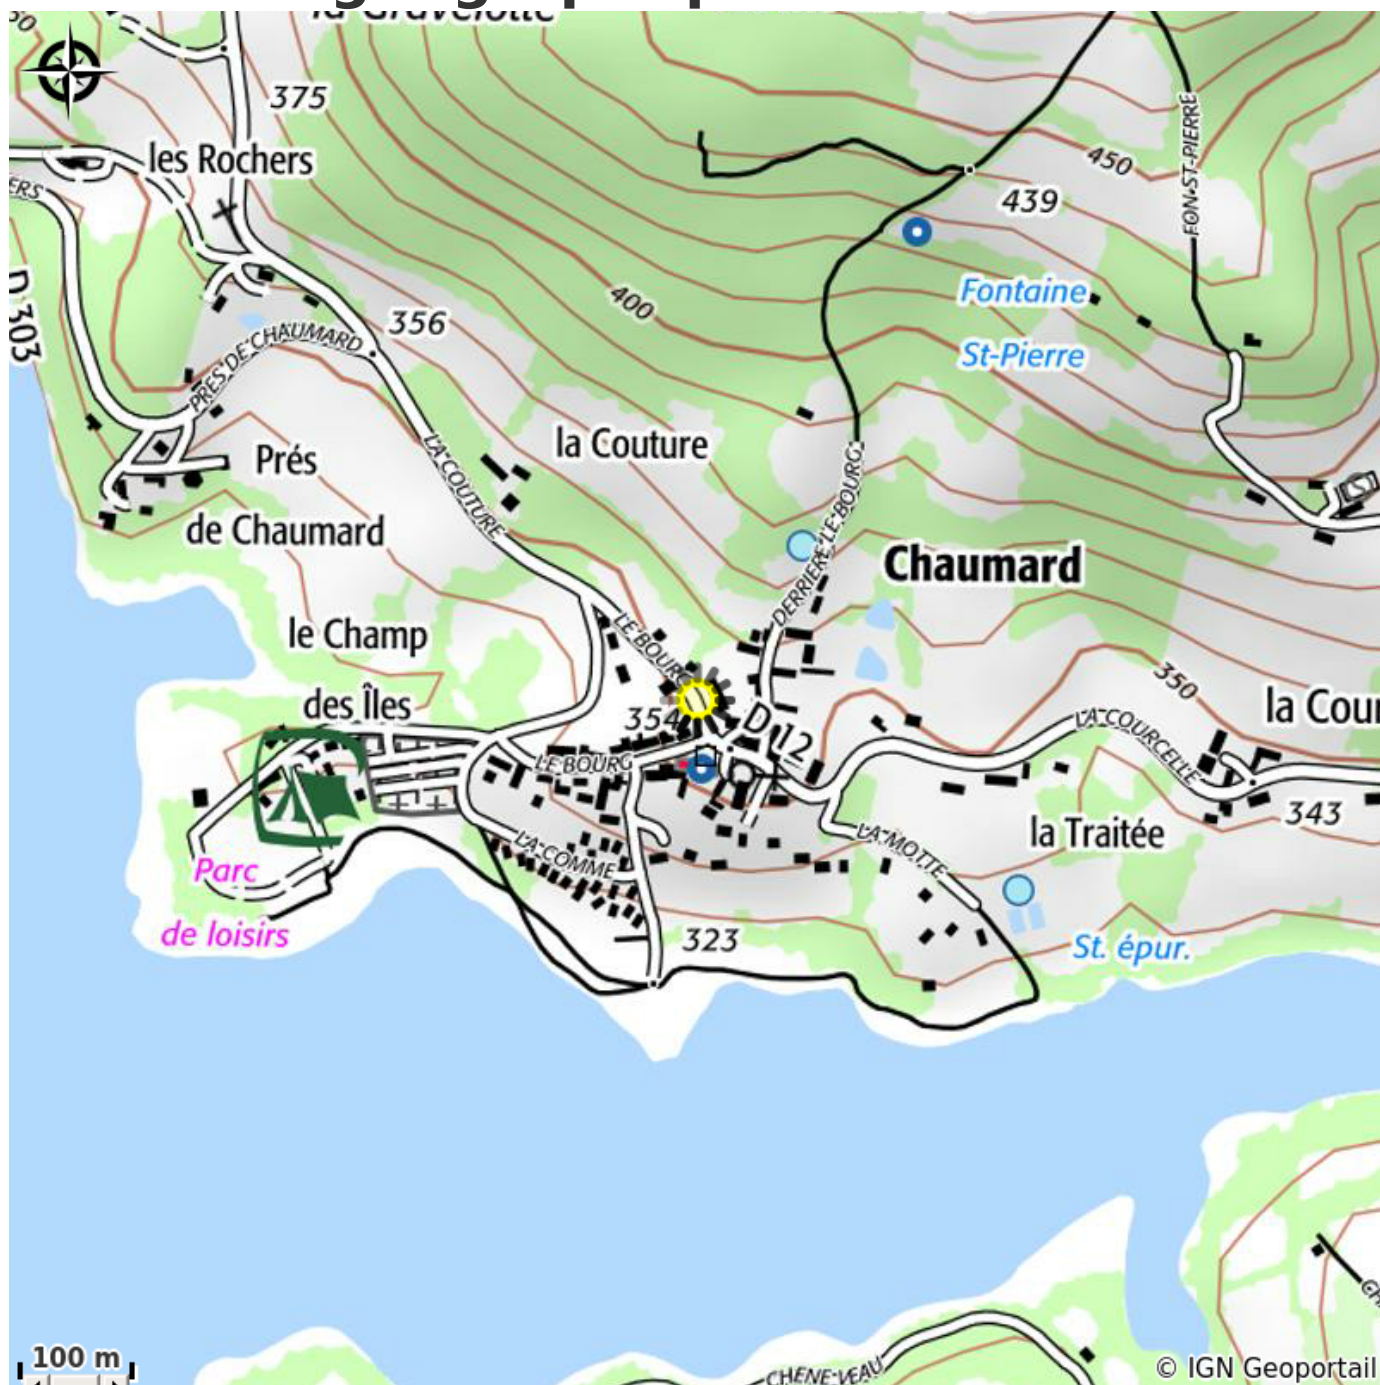

# Gîte Le Grenier

CC Morvan Sommets et Grands Lacs

Crédit photo : Gîte Le Grenier (ADT 58)

# Description

Dans le parc régional du Morvan, au coeur de la Bourgogne, près du lac de Pannecière à Chaumard, les gîtes de la fontaine St Pierre vous offrent tout le confort nécessaire pour des vacances tranquilles ou sportives. Toutes commodités, épicerie, dépôt de pain, restaurant au village. Parking privé, hangard fermé pour motos et quad. Grand terrain arboré. Nous pouvons accueillir les cavaliers randonneurs et leurs chevaux. 1 séjour avec kitchenette - canapé 1 chambre 2 lits simples 1 douche + WC gîte à l'étage avec balcon

# Situation géographique