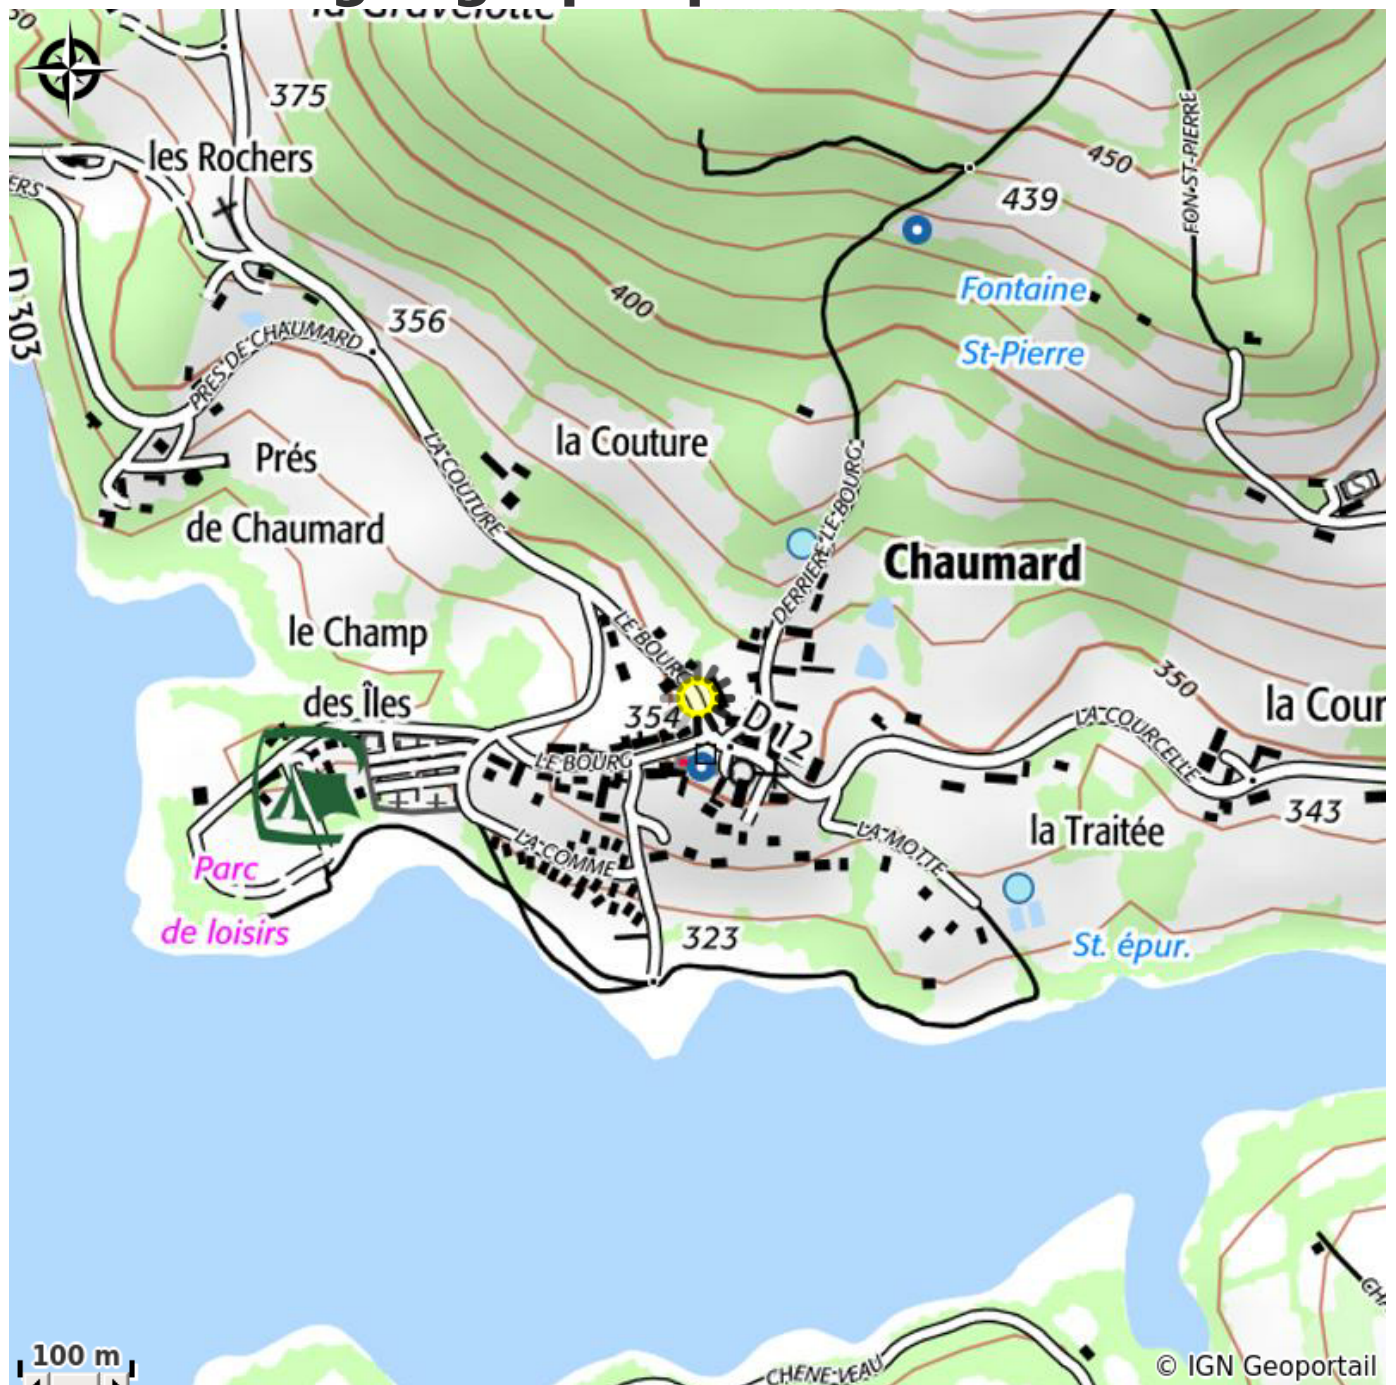

Situation géographique