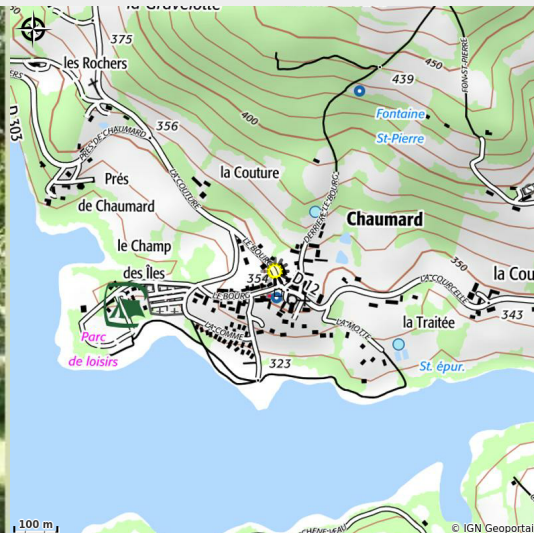

La Grande Maison

CC Morvan Sommets et Grands Lacs

Crédit photo : Gîte La Grande Maison (ADT 58)

Infos pratiques

Catégorie : Hébergement

Type d'usage : Gîte

Description

Dans le parc régional du Morvan, au coeur de la Bourgogne, près du lac de Pannecière à Chaumard, les gîtes de la fontaine St Pierre vous offrent tout le confort nécessaire pour des vacances tranquilles ou sportives. Toutes commodités, épicerie, dépôt de pain, restaurant au village. Parking privé, hangard fermé pour motos et quad. Grand terrain arboré. Nous pouvons accueillir les cavaliers randonneurs et leurs chevaux. 1 très grand séjour salle à manger cuisine équipée tout confort : cuisinière 5 feux, lave vaisselle, micro onde, grand four 4 chambres avec 1 lit double 1 chambre avec 2 lits de 120 Salle de bain avec 2 douches, 2 lavabos + WC à l'étage 1 WC au RDC débarras avec lave linge + 1 douche en bas