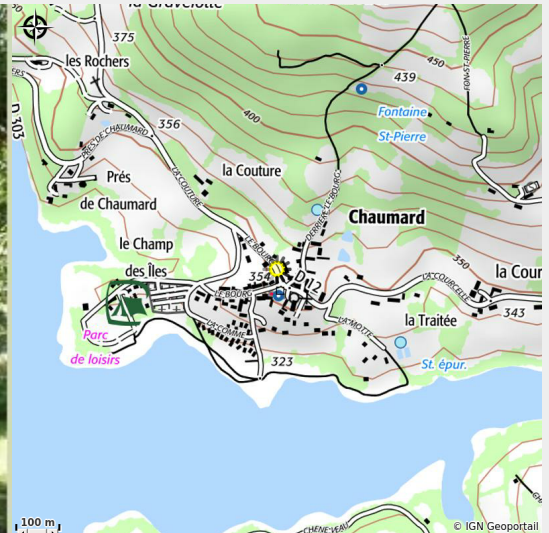

La Grande Maison

CC Morvan Sommets et Grands Lacs

Crédit photo : Gîte La Grande Maison (ADT 58)

Infos pratiques

Catégorie : Hébergement

Type d'usage : Gîte

Description

Dans le parc régional du Morvan, au coeur de la Bourgogne, près du lac de Pannecière à Chaumard, les gîtes de la fontaine St Pierre vous offrent tout le confort nécessaire pour des vacances tranquilles ou sportives. Toutes commodités, épicerie, dépôt de pain, restaurant au village. Parking privé, hangard fermé pour motos et quad. Grand terrain arboré. Nous pouvons accueillir les cavaliers randonneurs et leurs chevaux. 1 très grand séjour salle à manger cuisine équipée tout confort : cuisinière 5 feux, lave vaisselle, micro onde, grand four 4 chambres avec 1 lit double 1 chambre avec 2 lits de 120 Salle de bain avec 2 douches, 2 lavabos + WC à l'étage 1 WC au RDC débarras avec lave linge + 1 douche en bas