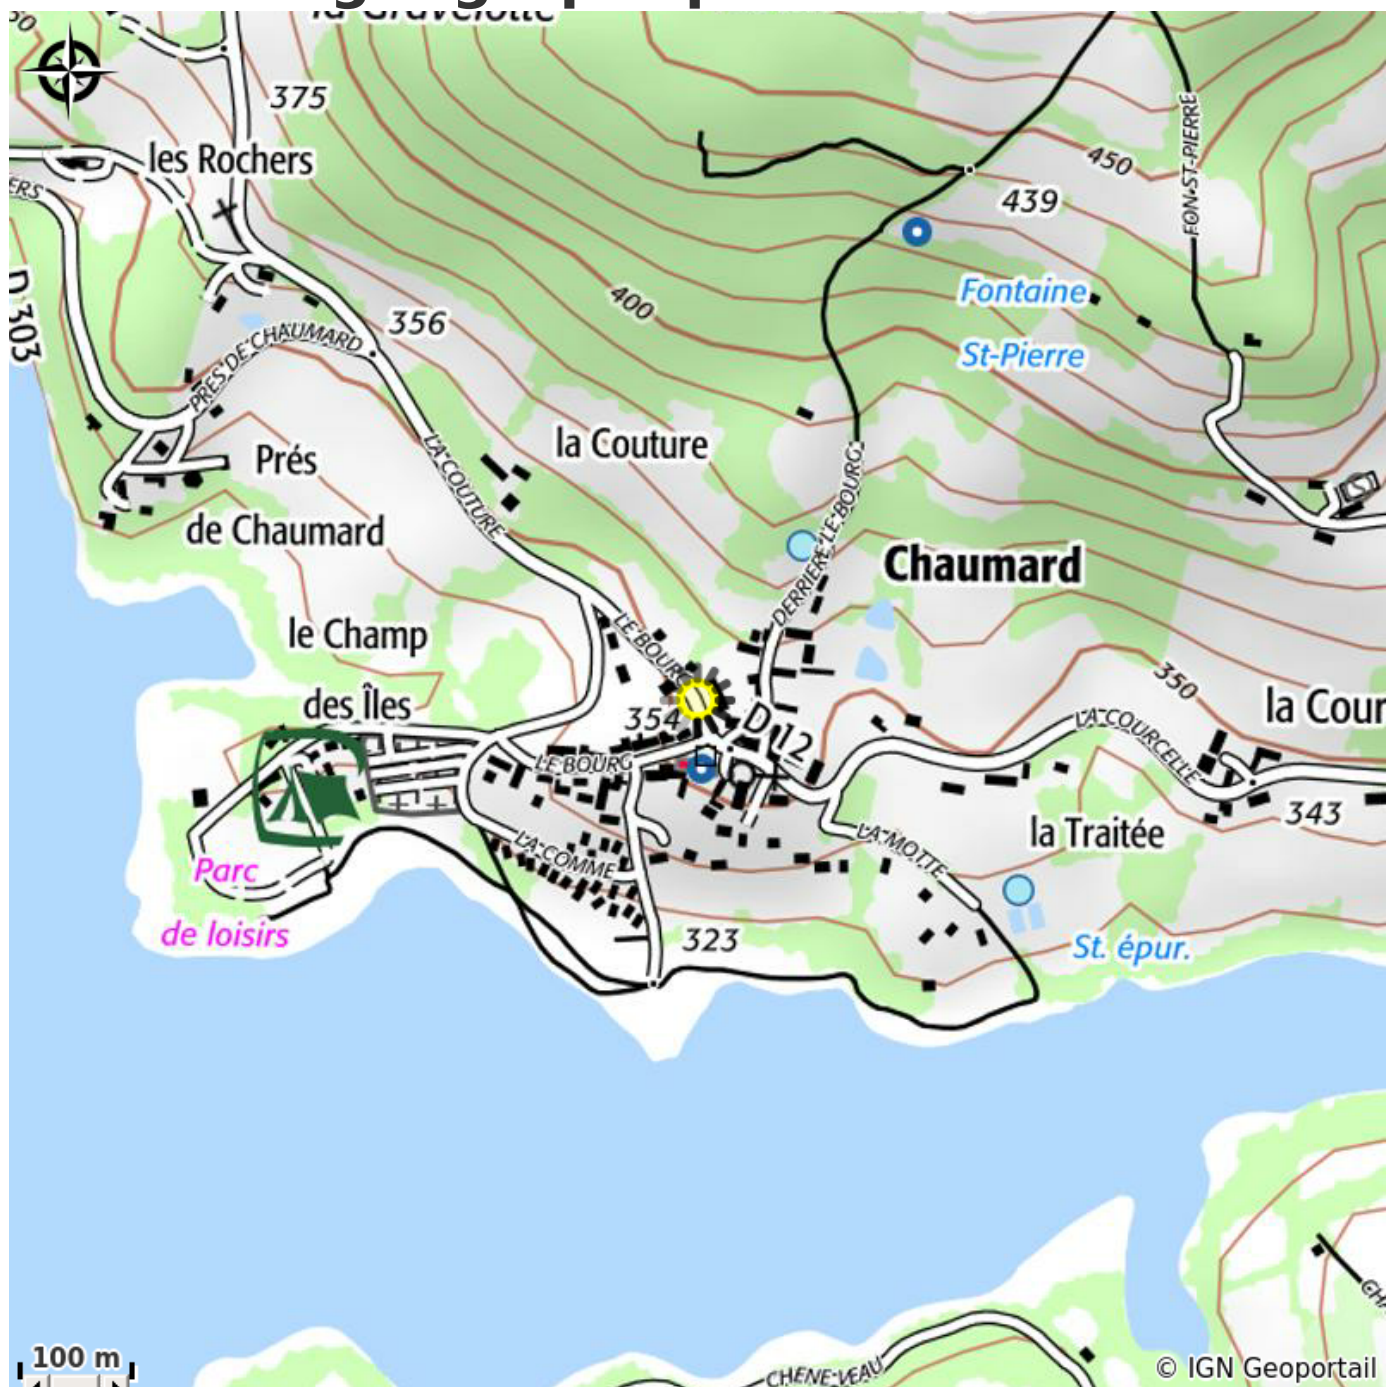

Situation géographique