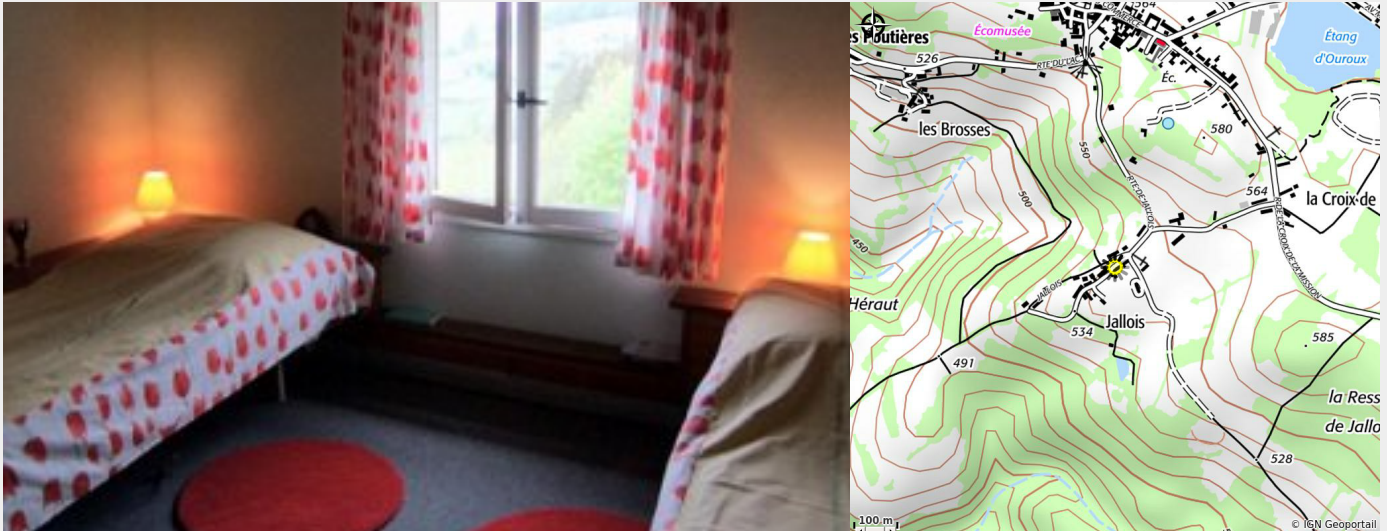

Gîte de la Tulipe

CC Morvan Sommets et Grands Lacs

Crédit photo : Gîte de la Tulipe (ADT 58)

Infos pratiques

Catégorie : Hébergement

Type d'usage : Gîte

Description

Le Morvan est un paradis des amoureux de la nature. La Tulipe est située aux abords d'un village (20 maisons) et à 1 km du village d'Ouroux où vous pourrez acheter de la nourriture. Grande cuisine, beau séjour avec accès à une grande terrasse. Du salon et de la terrasse une vue panoramique. Belle salle de bains lumineuse, buanderie et à l'étage 2 chambres bien rangées. 2 belles terrasses, grand jardin et verger.