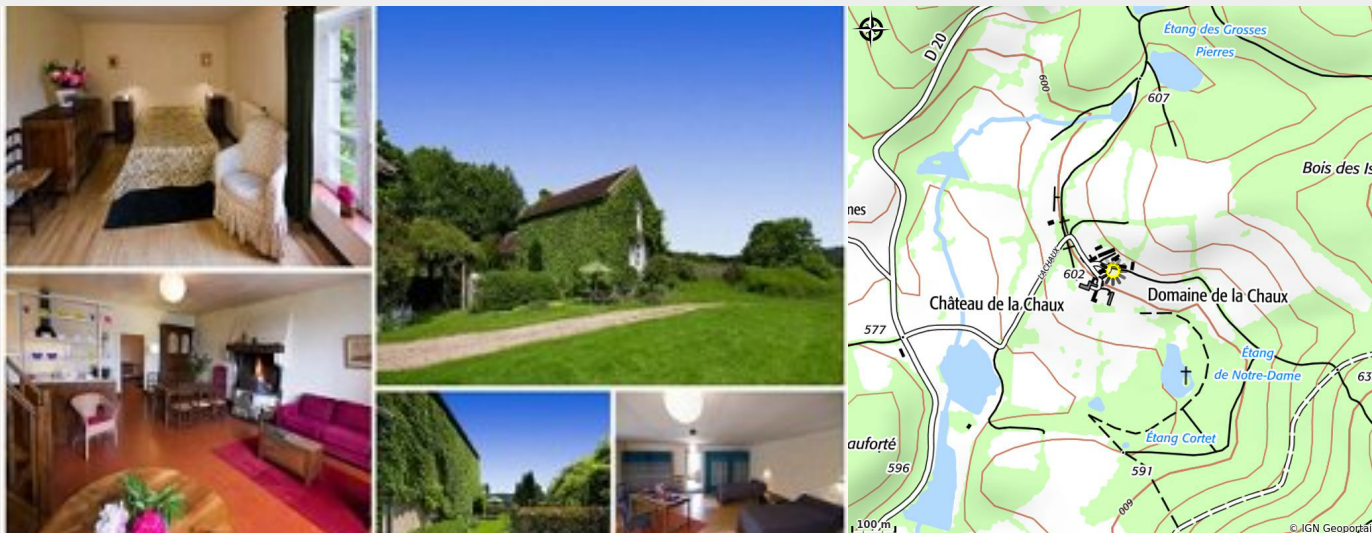

# Gîte Le Chèvrefeuille

CC Morvan Sommets et Grands Lacs

Crédit photo : Gîte Le Chèvrefeuille (ADT 58)

# Description

Autrefois maison du garde-pêche puis de l'artiste contemporain Frédéric Breck, c'est une maison indépendante sur deux niveaux : Au rez-de-chaussée le séjour avec coin cuisine, 1 chambre 1 lit 2 personnes, salle de bain, WC. Au 1er étage : 1 chambre avec un lit 2 personnes, une chambre avec deux lits 1 personne. Draps, linge de toilette fournis Bois: 35 € le ½ stère