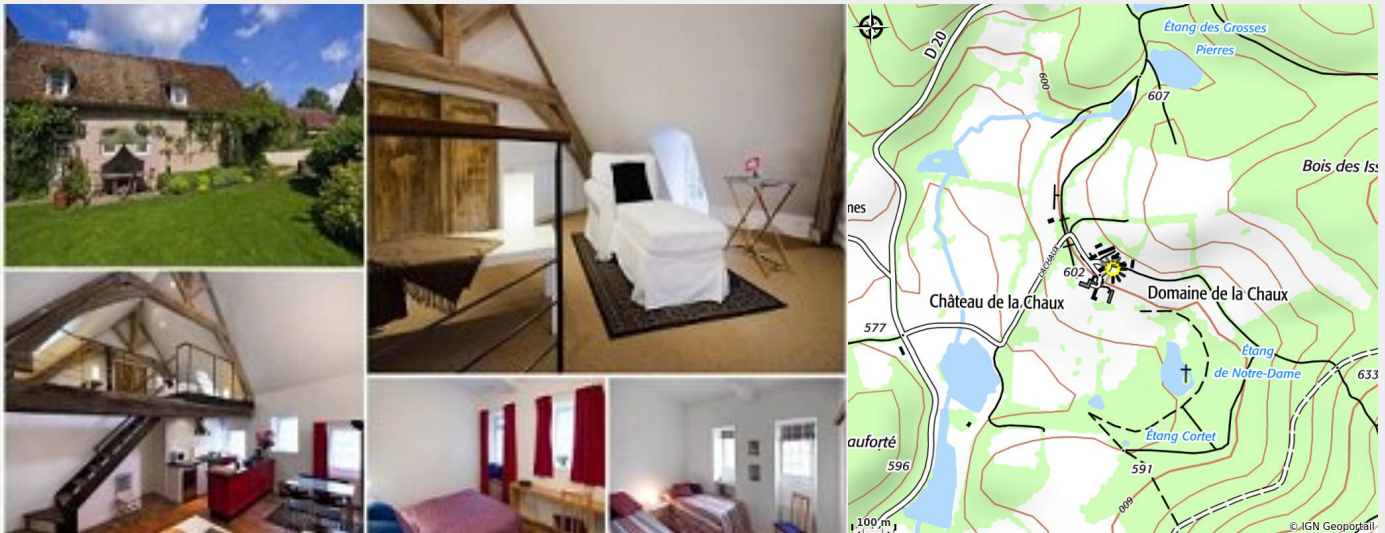

Gîte La Lavande

CC Morvan Sommets et Grands Lacs

Crédit photo : Gîte La Lavande (ADT 58)

Infos pratiques

Catégorie : Hébergement

Type d'usage : Gîte

Description

Le gîte Lavande est moderne et relaxant. Il est situé dans une partie de la maison d'origine construite dans les années 1830 et entièrement rénovée. La mezzanine a été placée de telle façon que l'on peut apprécier les belles poutres apparentes de la charpente. Au rez-de-jardin les chambres : l'une avec 1 lit 2 personnes et sa salle de bain avec baignoire ; l'autre avec 2 lits 1 personne, et sa salle de bain avec douche. En raison de la mezzanine nous vous déconseillons fortement ce gîte pour les enfants en bas-âge. Draps, linge de toilette fournis Bois: 35 € le ½ stère