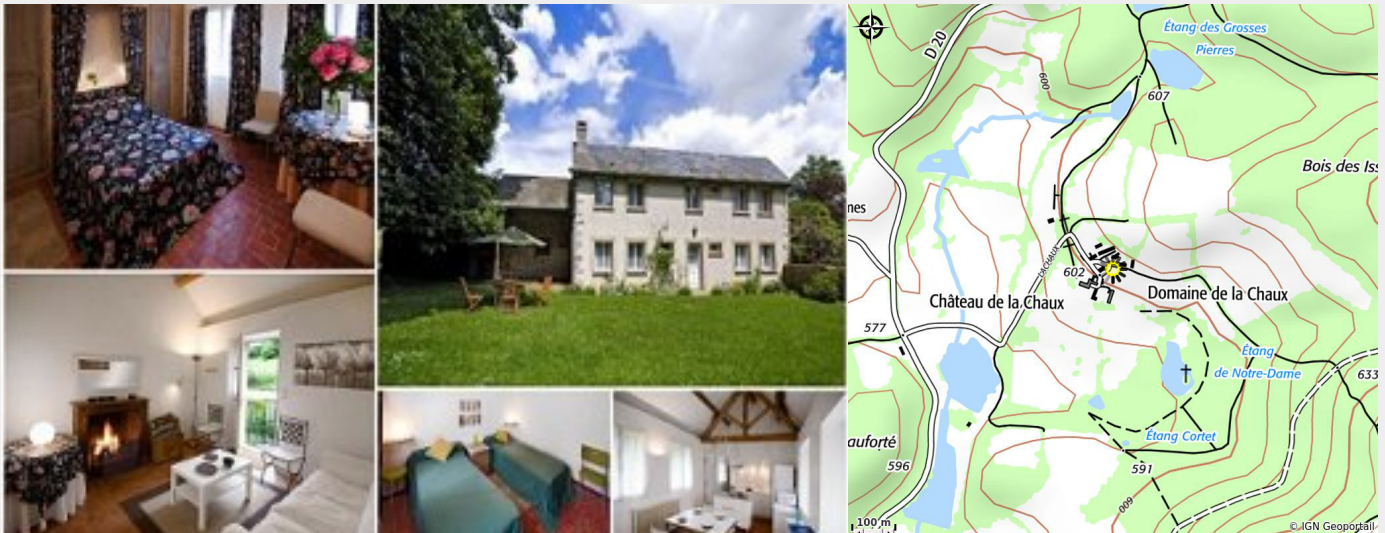

# Gîte Le Vitis

CC Morvan Sommets et Grands Lacs

Crédit photo : Gîte Le Vitis (ADT 58)

# Description

Le gîte Vitis est sur deux étages. Au rez-de-jardin les chambres : l'une avec 1 lit 2 personnes, l'autre avec 2 lits 1 personne, la salle de bain, WC. Au 1er: séjour avec cheminée, WC , Salle à Manger avec cuisine ouverte. Buanderie collective. Draps, linge de toilette fournis Bois: 35 € le ½ stère