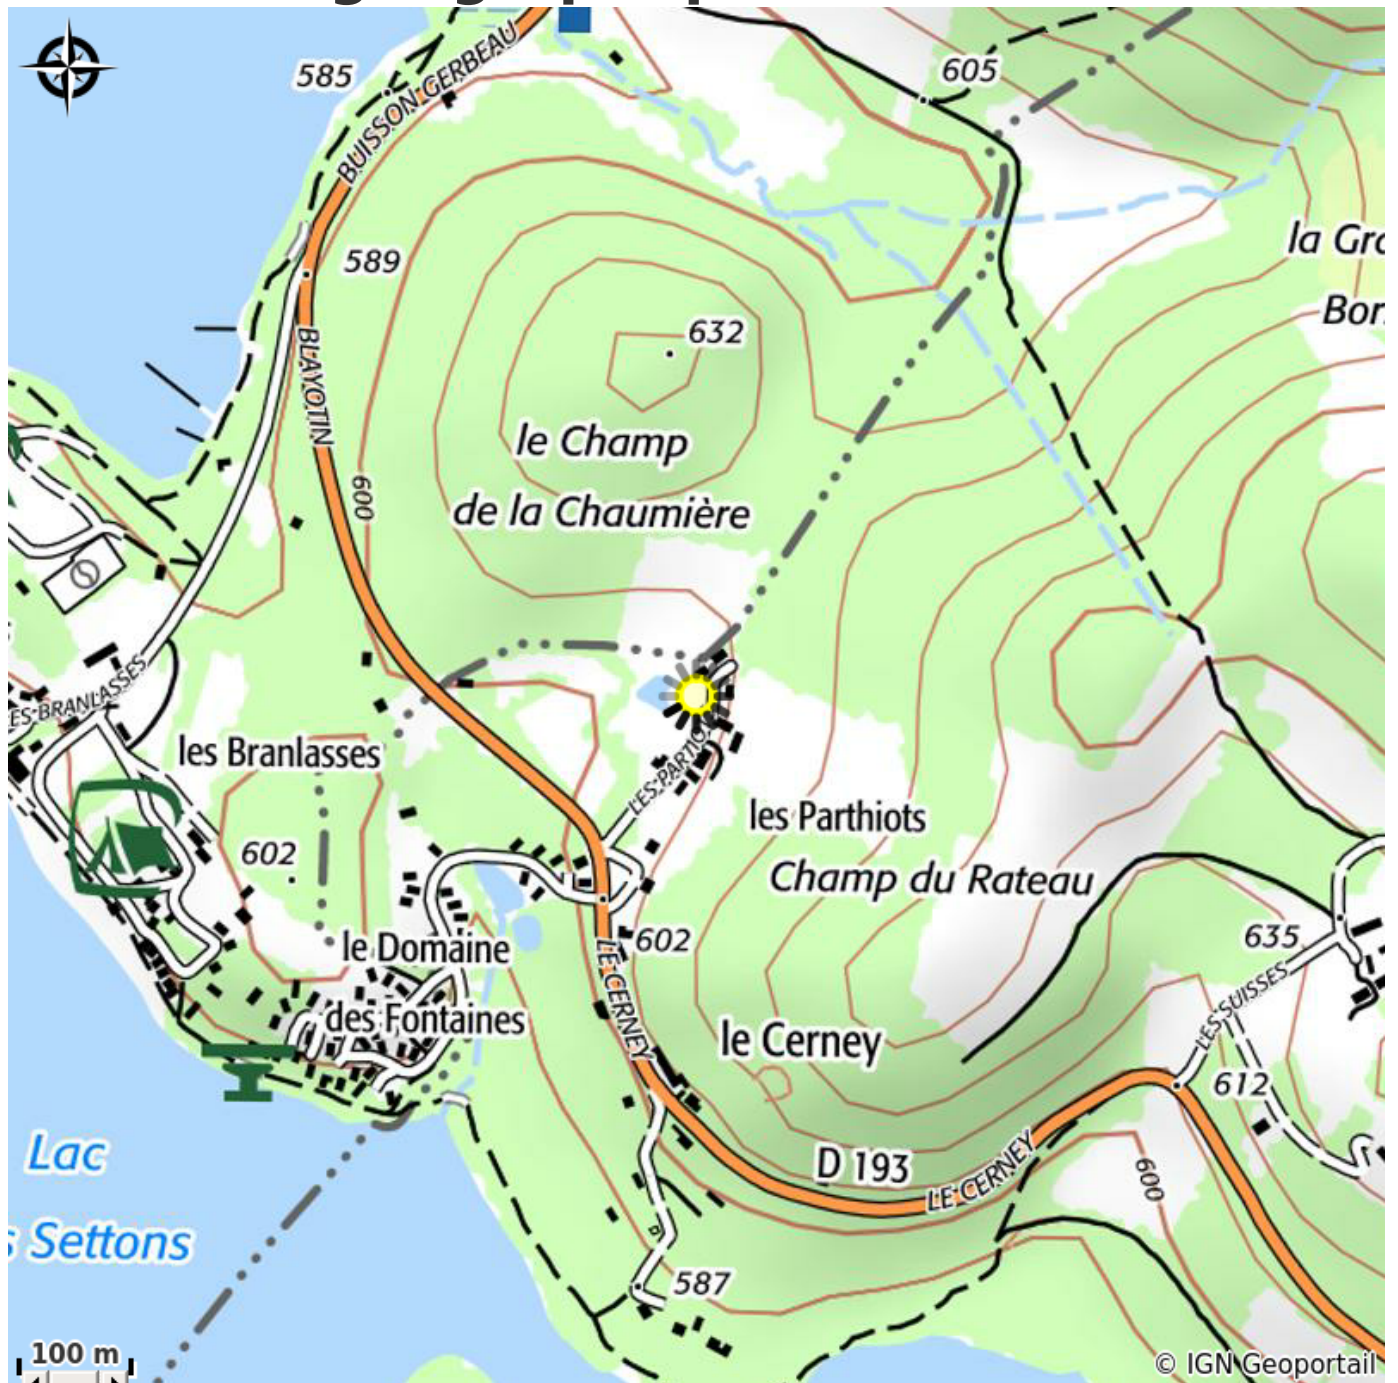

# Description

Cette maison familiale est située dans une impasse en lisière de forêt. L'environnement est idéal pour les familles avec jeunes enfants en raison de l'absence de circulation. De plus, sa localisation est idéale pour les amoureux de la nature et des randonnées. Dans un cadre verdoyant, vous découvrirez la quiétude de la campagne. Les rives et plages du lac des Settons sont à moins de 700m offrant la possibilité de se baigner, de pêcher sans oublier la base nautique à proximité permettant la pratique des sports aquatiques (Voile, Kayak, Canoé). Cette maison à proximité du lac des Settons est située à 2h30 de Paris, 2h30 de Lyon et 1h15 de Dijon comprend deux logements qui peuvent être loués ensemble. (Type : Logement - 5 pièces - 100 m2 Capacité d'accueil : 6 personnes Descriptif : cuisine, salle à manger, 3 chambres, 1 salle d'eau, 2 WC. Couchages : 2 lits doubles, 2 lits simple (literie neuve). Equipement ménager : vaisselle et couverts, ustensiles de cuisine, réfrigérateur, gazinière 4 feux, four, micro-ondes, lave-vaisselle, lave-linge, aspirateur, table et fer à repasser. Chauffage : chauffage électrique. Multimédia : TV Extérieur : terrasse, jardin commun. Equipement extérieur : salon de jardin, barbecue, transats. Particularité : animaux non acceptés

# Situation géographique