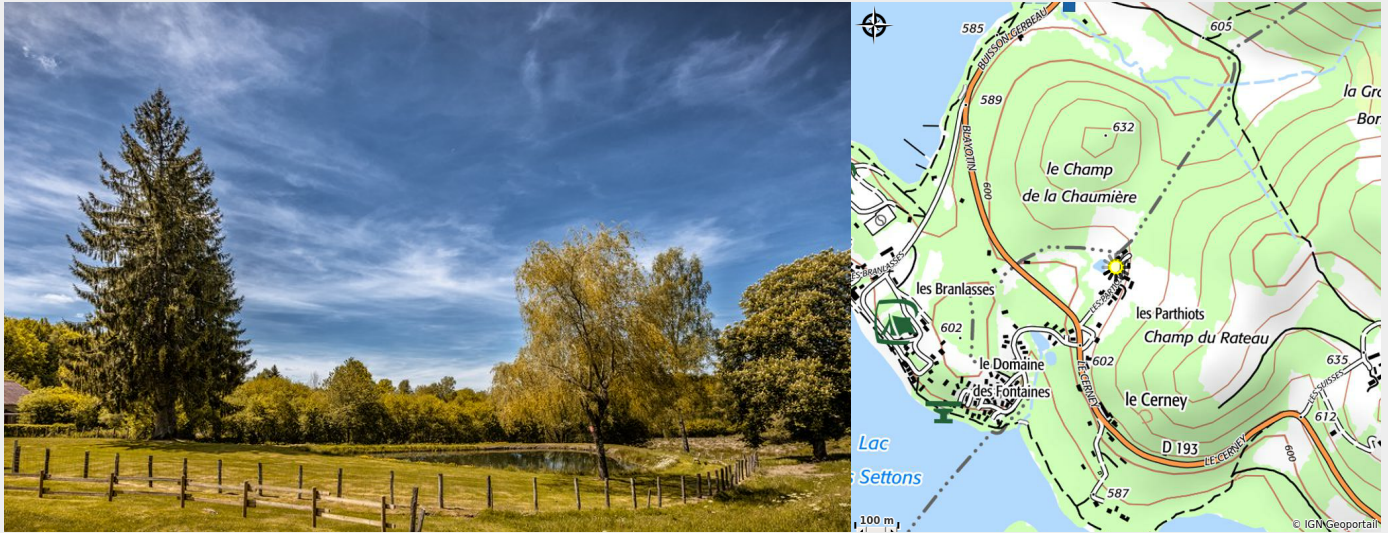

_Les Settons Location 6 personnes

CC Morvan Sommets et Grands Lacs

Crédit photo : 170521_LesParthiot_S2_016_(7158)-Modifier (Vue jardin)

Infos pratiques

Catégorie : Hébergement

Type d'usage : Gîte