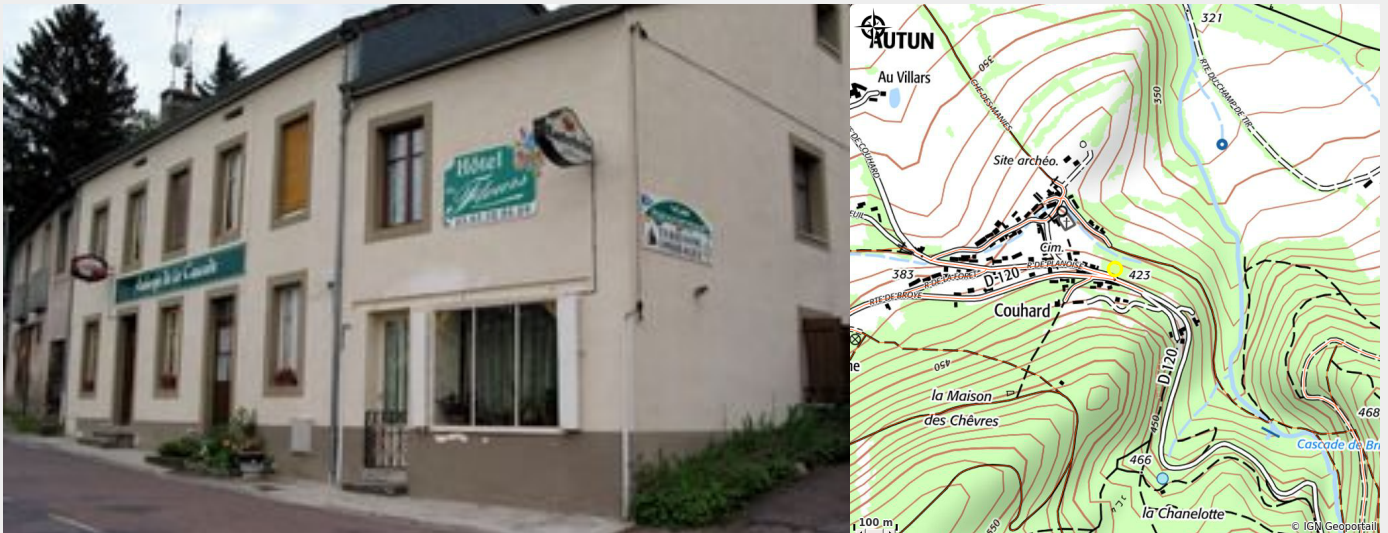

Auberge de la Cascade

CC du Grand Autunois Morvan

Crédit photo : hr-auberge-de-la-cascade (Jeannine Hardy -Auberge de la Cascade)

Infos pratiques

Catégorie : Hébergement

Type d'usage : Hôtel

Description

Hébergement de qualité dans un cadre verdoyant, fleuri, avec une vue imprenable sur la ville. Au départ de nombreuses randonnées. Plaisir assuré. Terrasse.