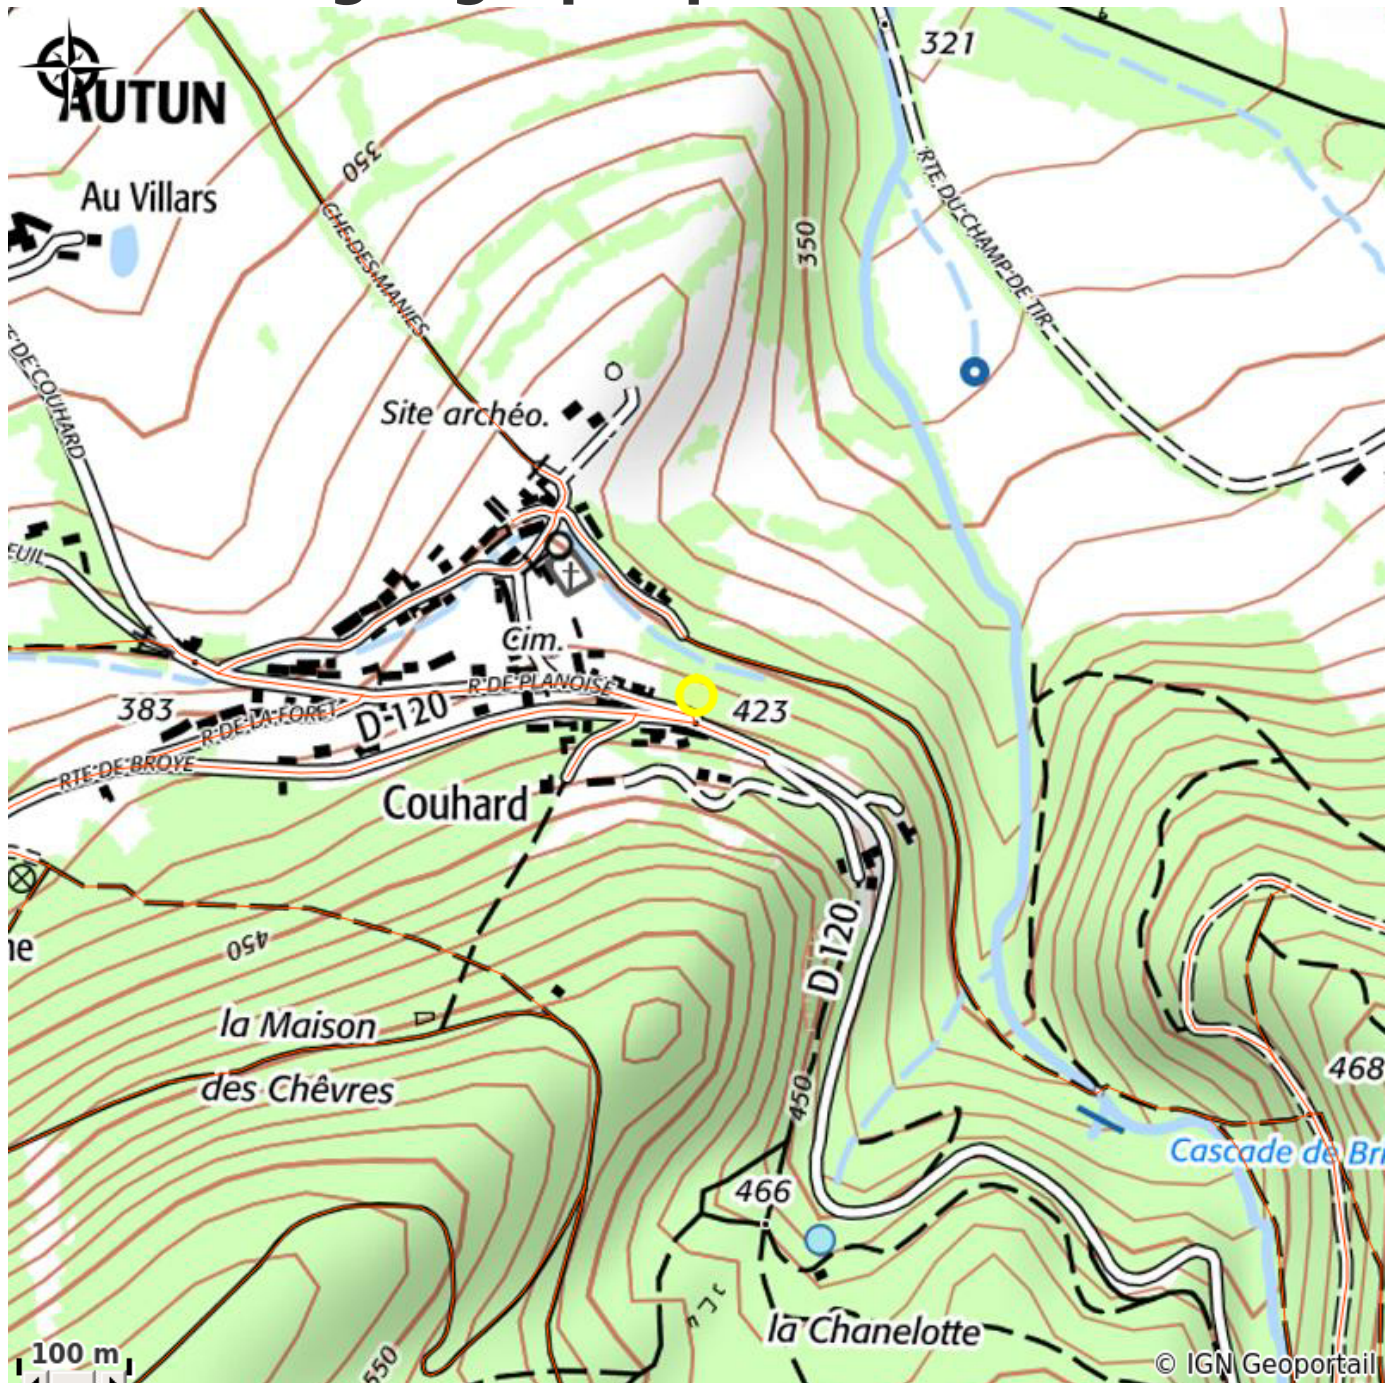

Situation géographique