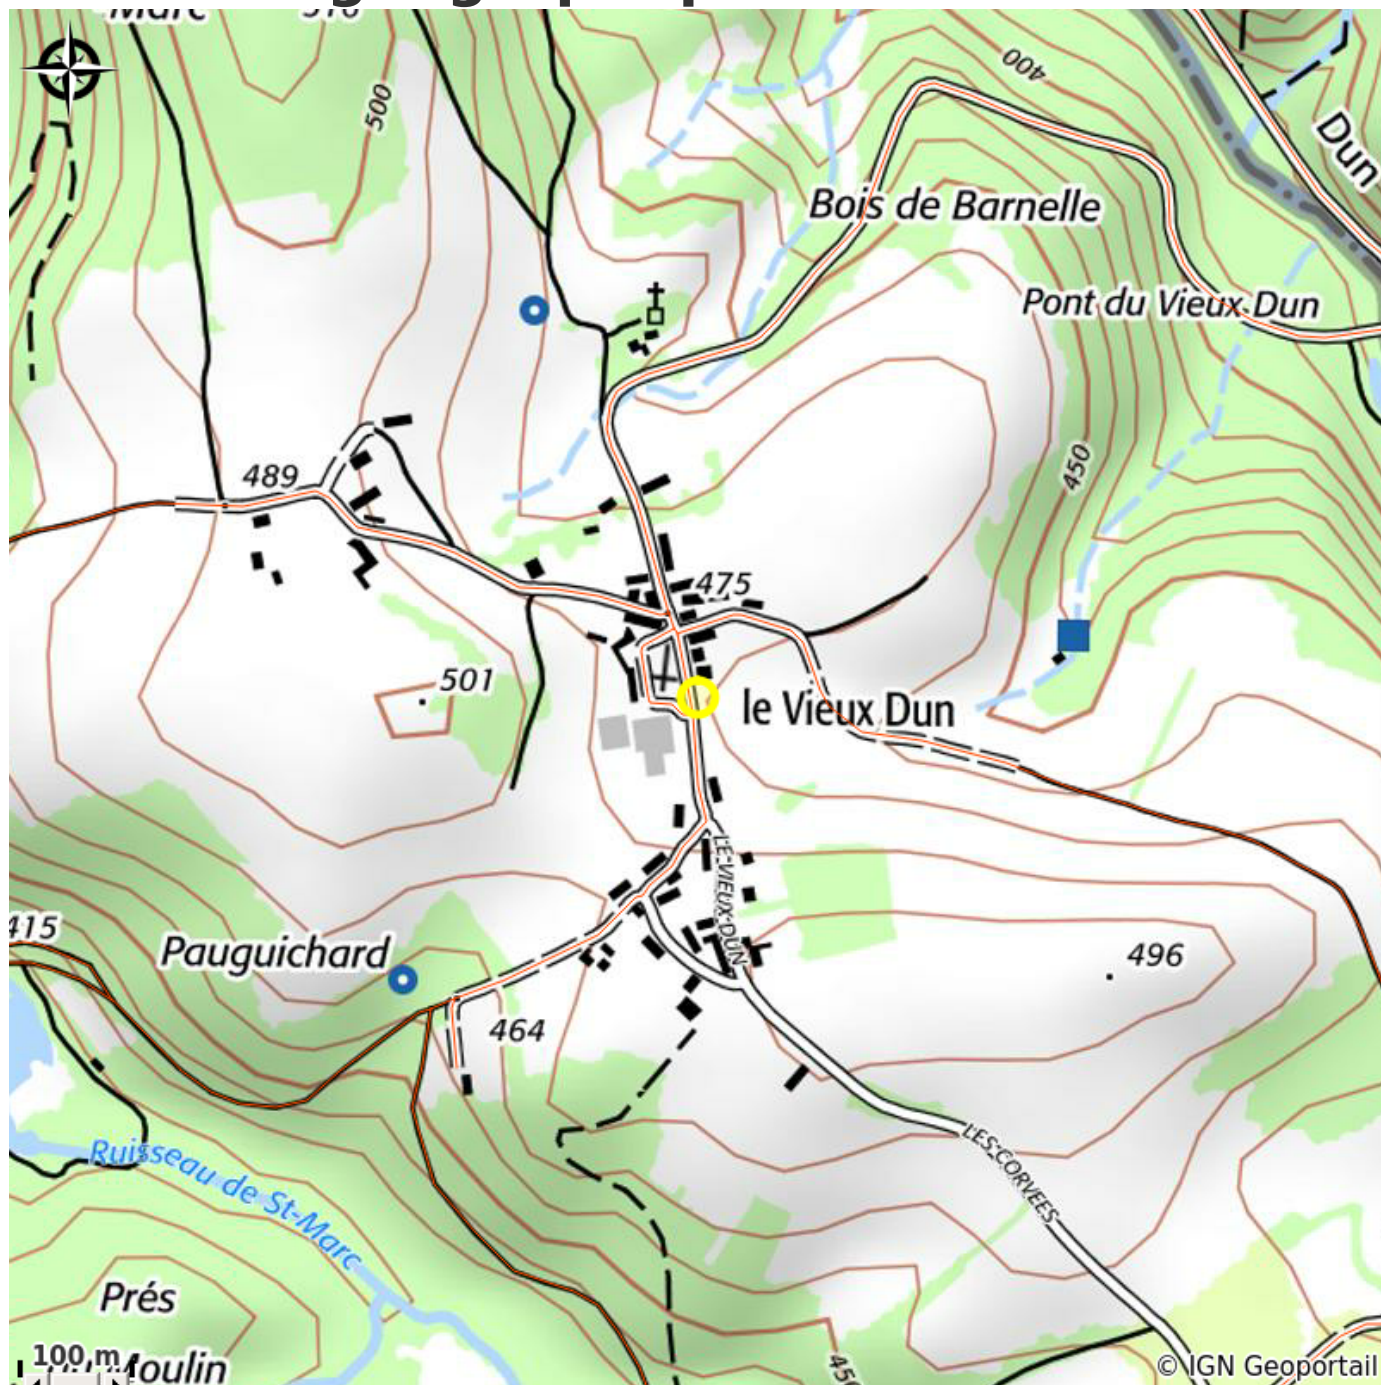

Situation géographique