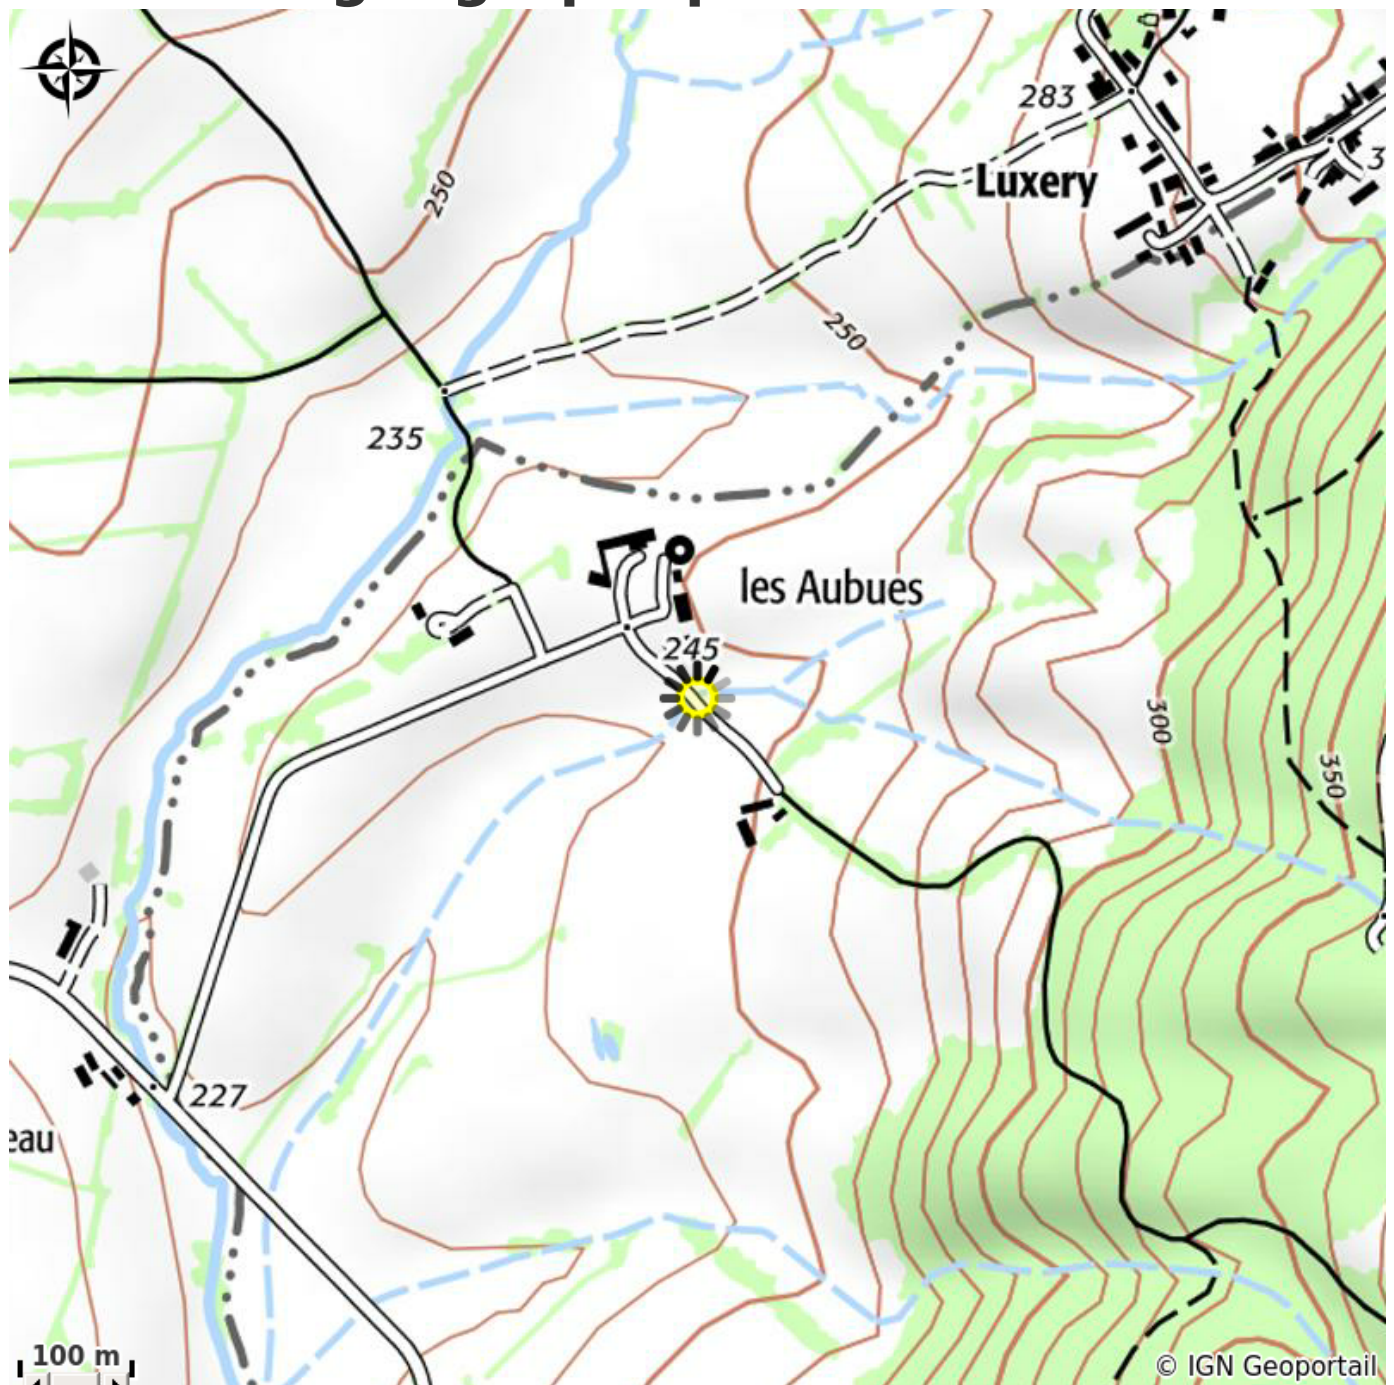

# Description

Bienvenue dans notre gîte Le Morvan idéalement situé au coeur du Parc Naturel Régional du Morvan, à 5 km de Lormes où vous trouverez tous les commerces, artisanat , traiteur.... De belles randonnées s'offrent à vous dans la région des Grands Lacs.

# Situation géographique