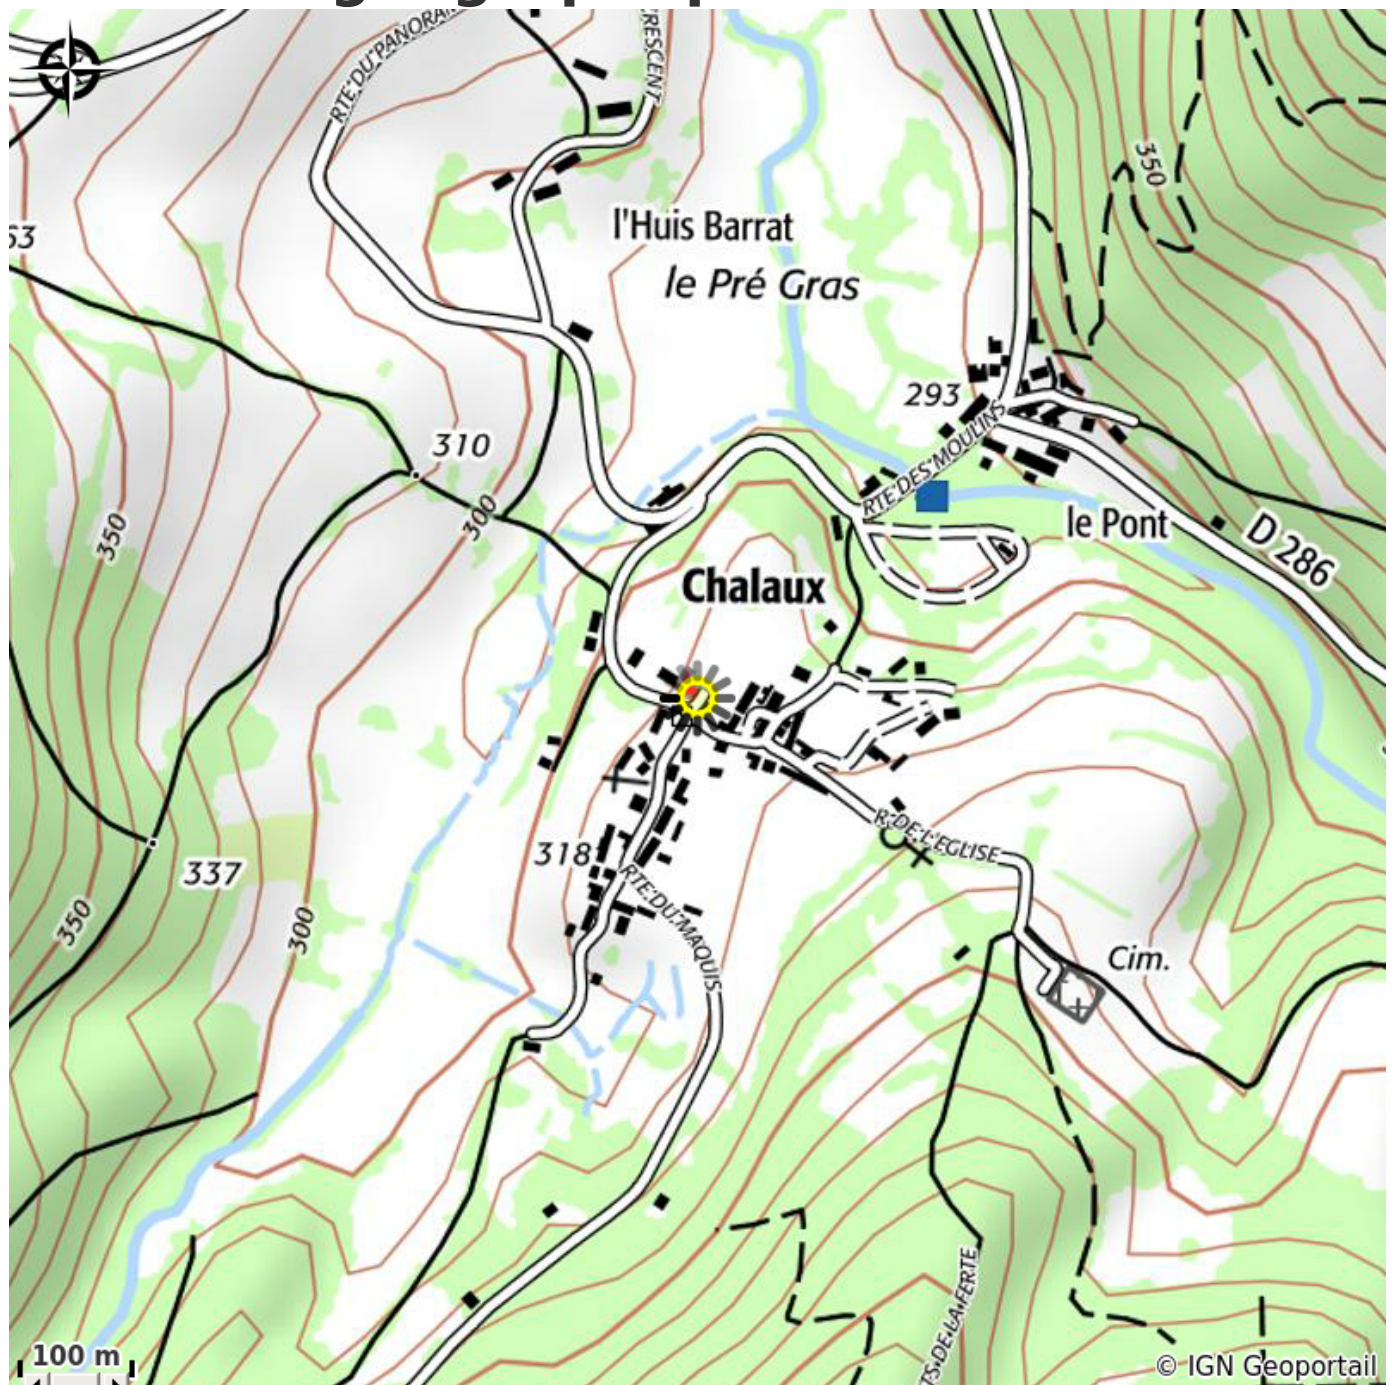

# La Chalaumière

CC Morvan Sommets et Grands Lacs

Crédit photo : la Chalaumière chambre du haut (L.Chèruèle)

# Description

Gite situé au coeur du Morvan et de la région des Grands Lacs. A proximité des activités de pleine nature : rafting, rando, pêche (sur le Chalaux à 400 m du gite), baignade.

# Situation géographique