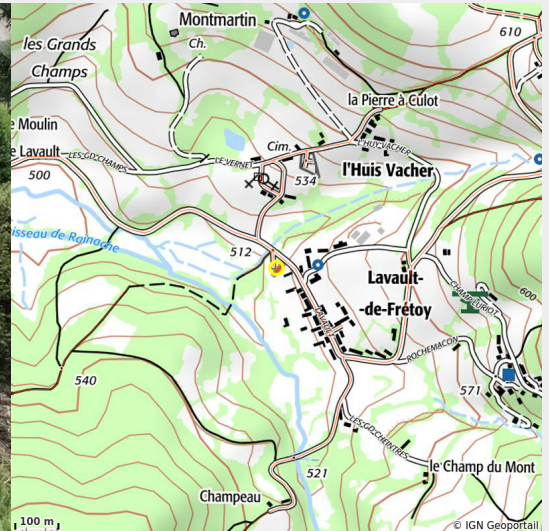

Petite Maison morvandelle

CC Morvan Sommets et Grands Lacs

Crédit photo : IMG_0510 (jardin)

Infos pratiques

Catégorie : Hébergement

Type d'usage : Gîte

Description

Dans le Parc Naturel Régional du Morvan, petite maison morvandelle très agréable située au centre du village de Lavault de Frétoy sans vis à vis, à l'écart de la route avec un grand terrain où les enfants peuvent s'en donner à coeur joie avec leurs animaux de compagnie. Cette maison possède tout le confort nécessaire pour un petit séjour en toute indépendance. Vous pouvez profiter de la nature dans un calme absolu tout près des lacs des Settons et de Pannecièrre, sites qui se prêtent à toutes les activités nautiques ou de pêche.