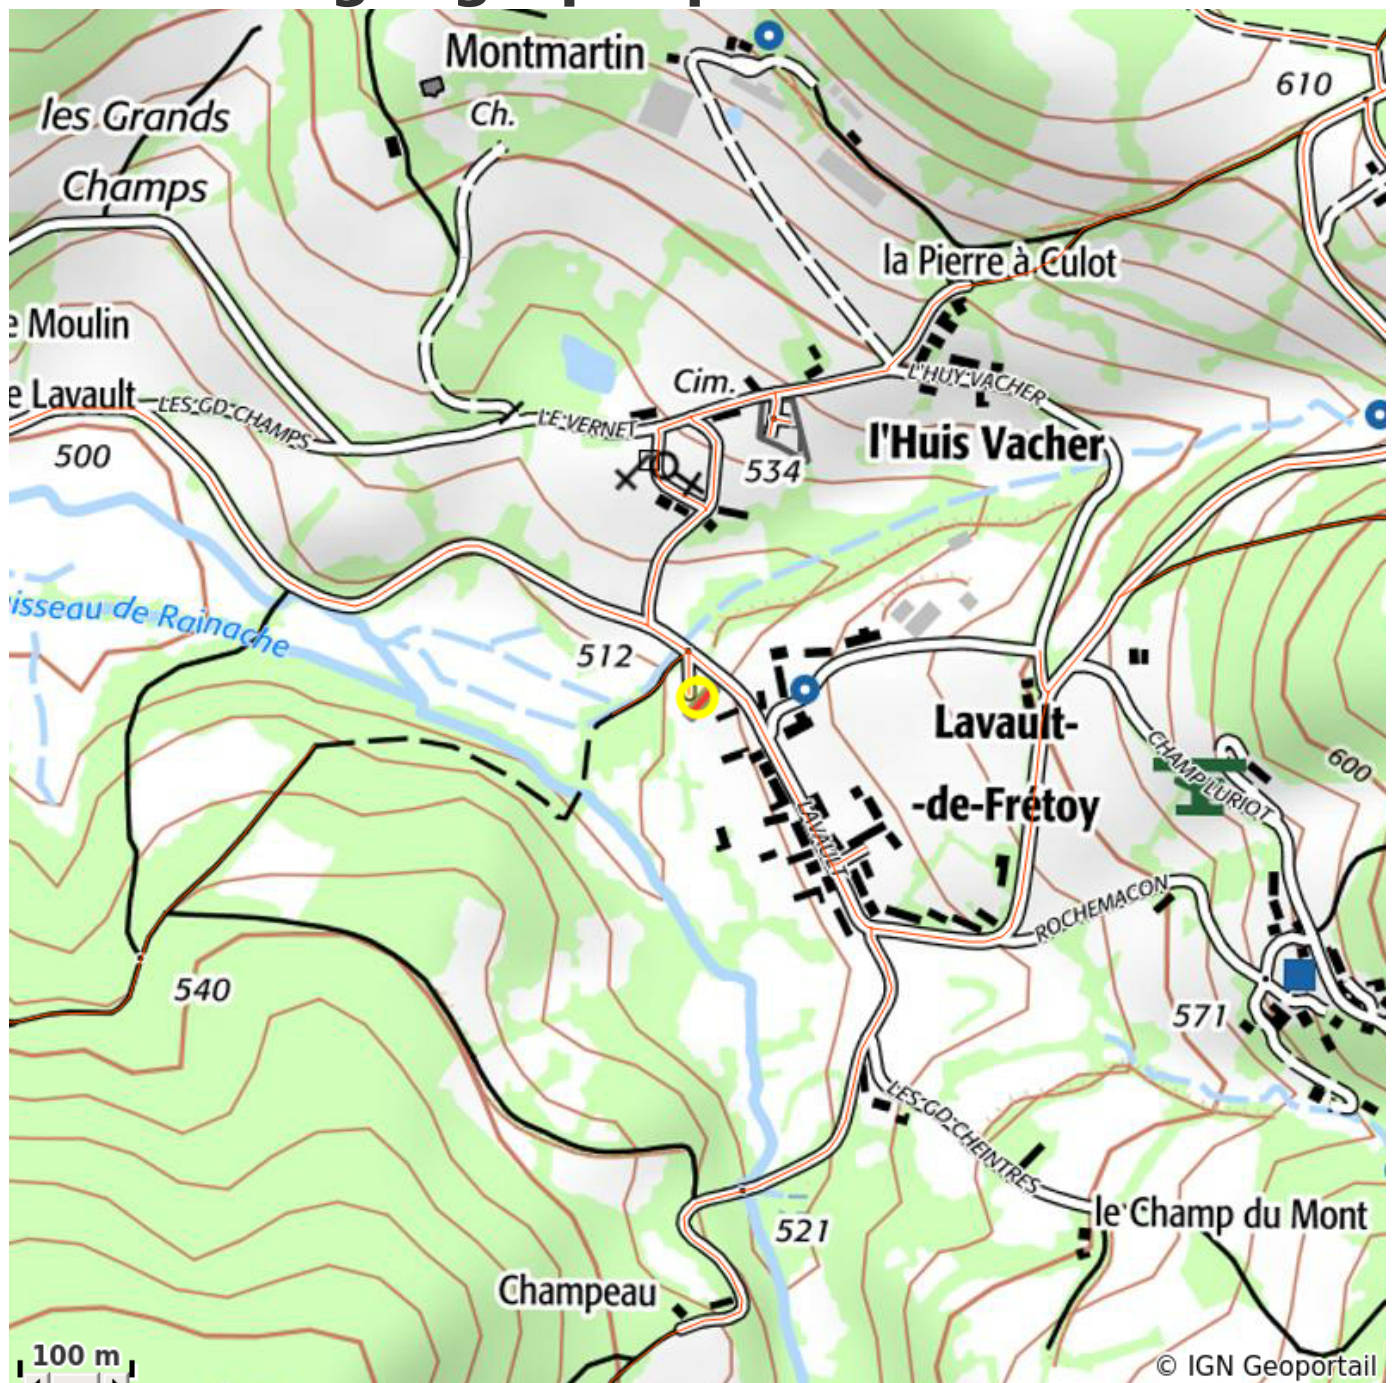

# Petite Maison morvandelle

CC Morvan Sommets et Grands Lacs

Crédit photo : IMG\_0510 (jardin)

# Description

Dans le Parc Naturel Régional du Morvan, petite maison morvandelle très agréable située au centre du village de Lavault de Frétoy sans vis à vis, à l'écart de la route avec un grand terrain où les enfants peuvent s'en donner à coeur joie avec leurs animaux de compagnie. Cette maison possède tout le confort nécessaire pour un petit séjour en toute indépendance. Vous pouvez profiter de la nature dans un calme absolu tout près des lacs des Settons et de Pannecièrre, sites qui se prêtent à toutes les activités nautiques ou de pêche.

# Situation géographique