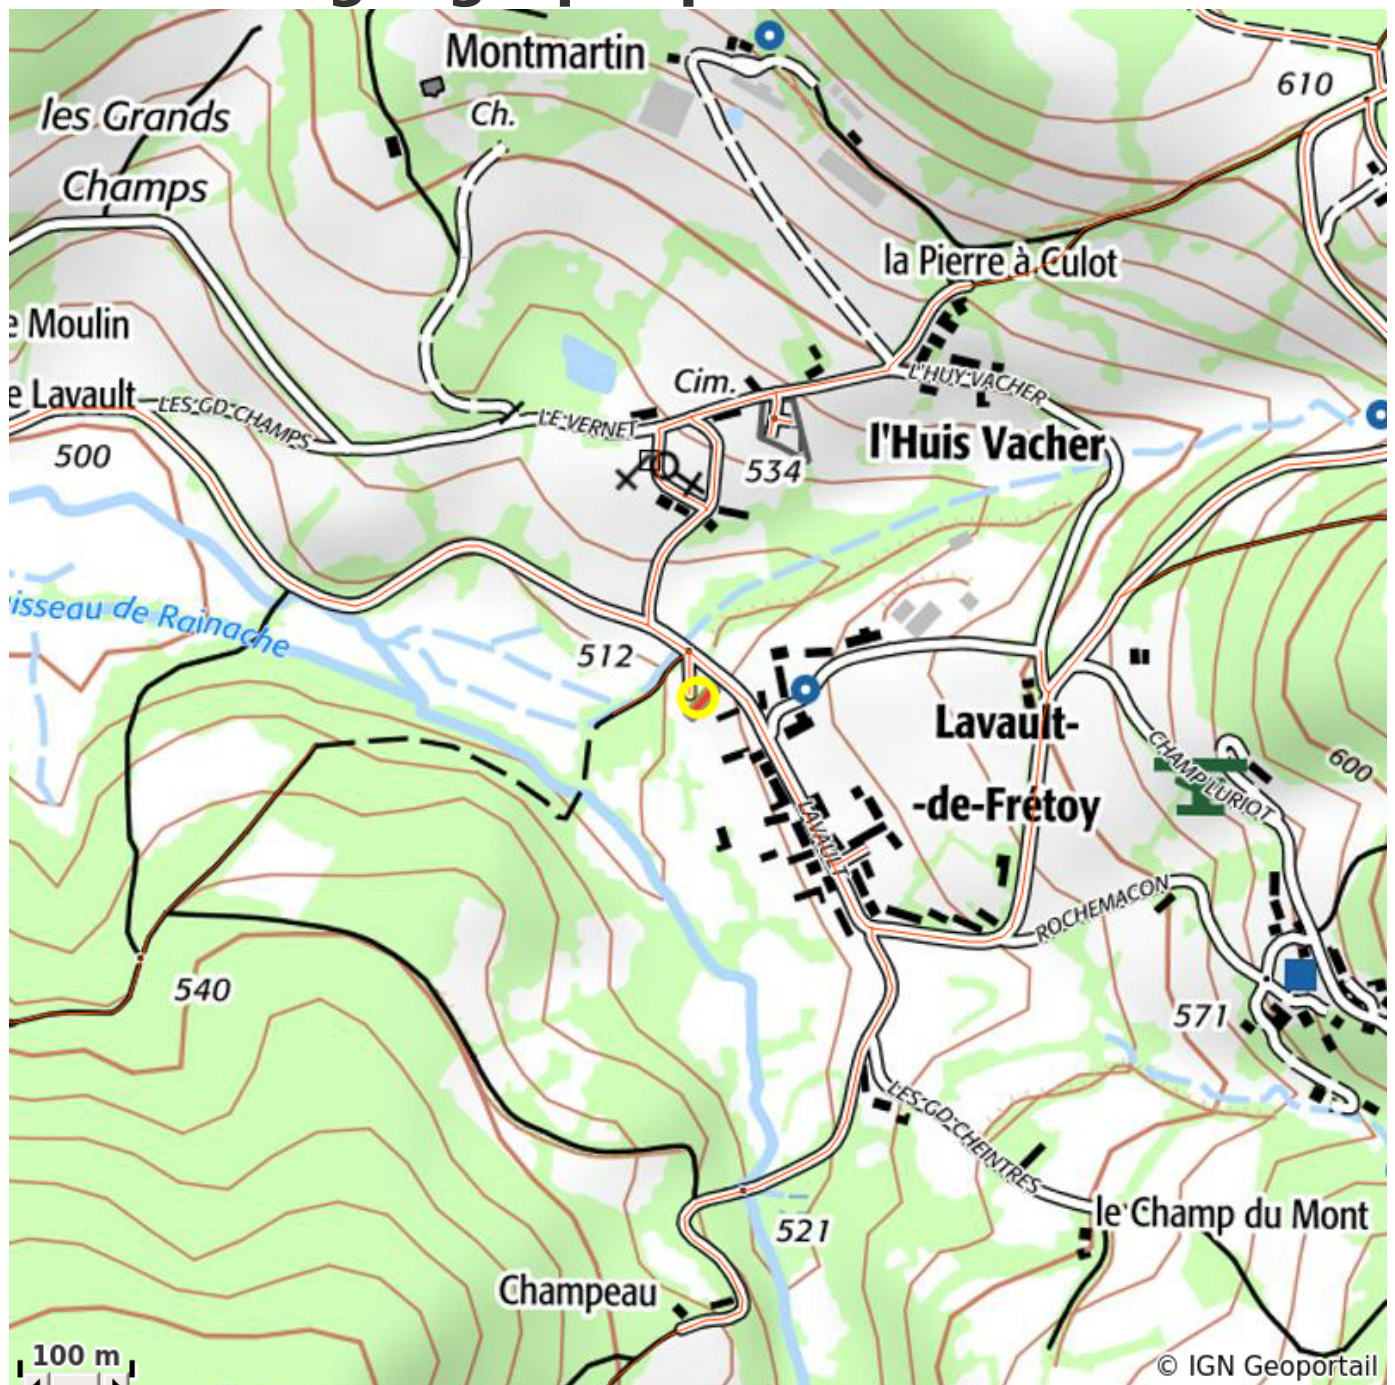

Situation géographique