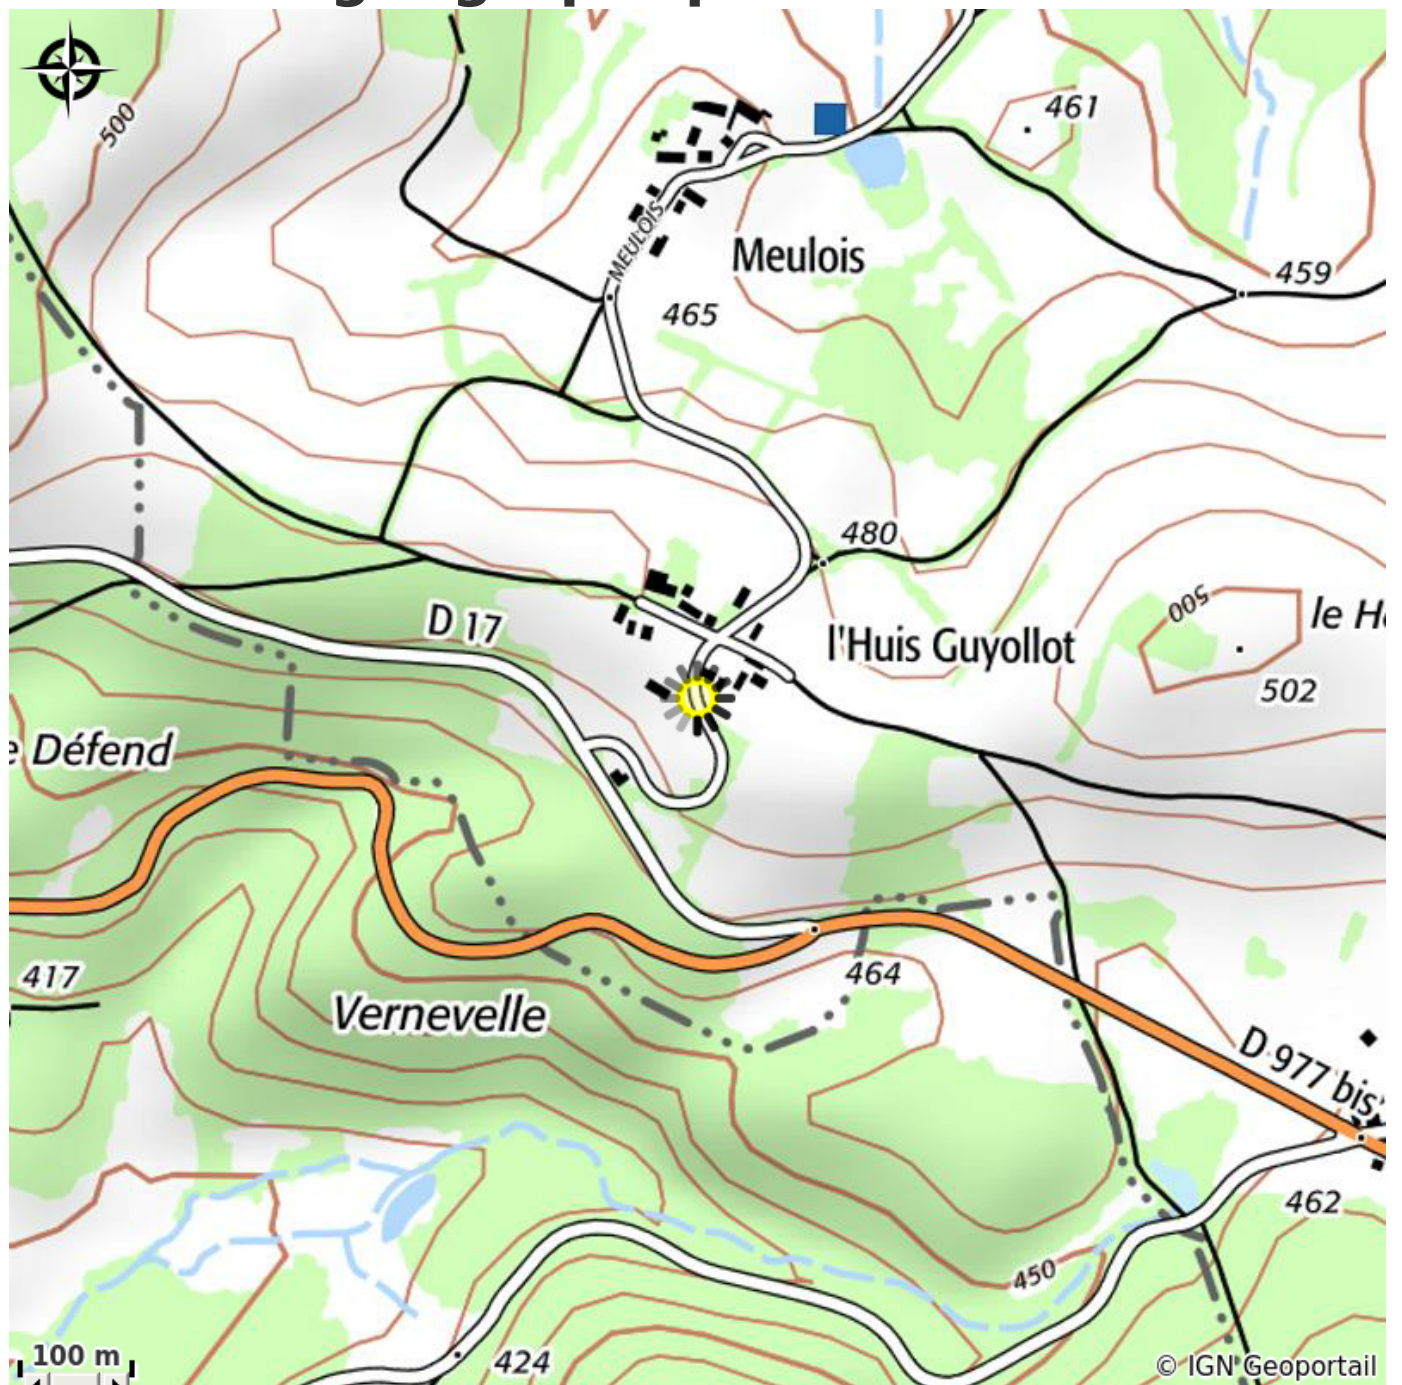

# Description

Situé au coeur du Parc naturel régional du Morvan, ce gîte d'une capacité de 15 personnes est idéal pour les réunions de famille, les cousinades, enterrements de vie de garçon ou de jeune fille (EVG, EVJF) ou même pour des projets séminaire d'entreprise. Cette ancienne ferme typique du Morvan (longère) est idéalement placée, car sans vis à vis avec le voisinage. Beaucoup d'activités sont possibles aux alentours tel que le quad en forêt, moto, rafting, Canoë, VTT (même VTT de descente), pêche, équitation, voile.... randonnée pédestre (un GR, chemin de grande randonnée passe à moins de 100m de la maison).

# Situation géographique