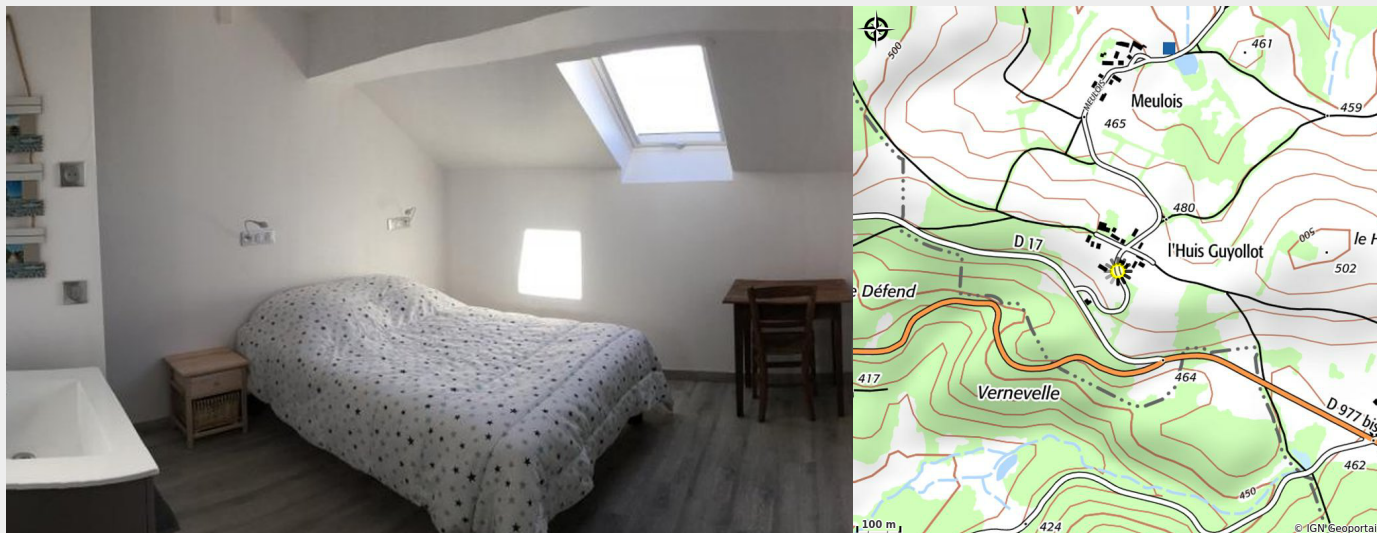

# Gîte Chez Néné

CC Morvan Sommets et Grands Lacs

Crédit photo : Chez Néné-Brassy (©OUABDESSELAM-Kamel)

# Description

Situé au coeur du Parc naturel régional du Morvan, ce gîte d'une capacité de 15 personnes est idéal pour les réunions de famille, les cousinades, enterrements de vie de garçon ou de jeune fille (EVG, EVJF) ou même pour des projets séminaire d'entreprise. Cette ancienne ferme typique du Morvan (longère) est idéalement placée, car sans vis à vis avec le voisinage. Beaucoup d'activités sont possibles aux alentours tel que le quad en forêt, moto, rafting, Canoë, VTT (même VTT de descente), pêche, équitation, voile.... randonnée pédestre (un GR, chemin de grande randonnée passe à moins de 100m de la maison).