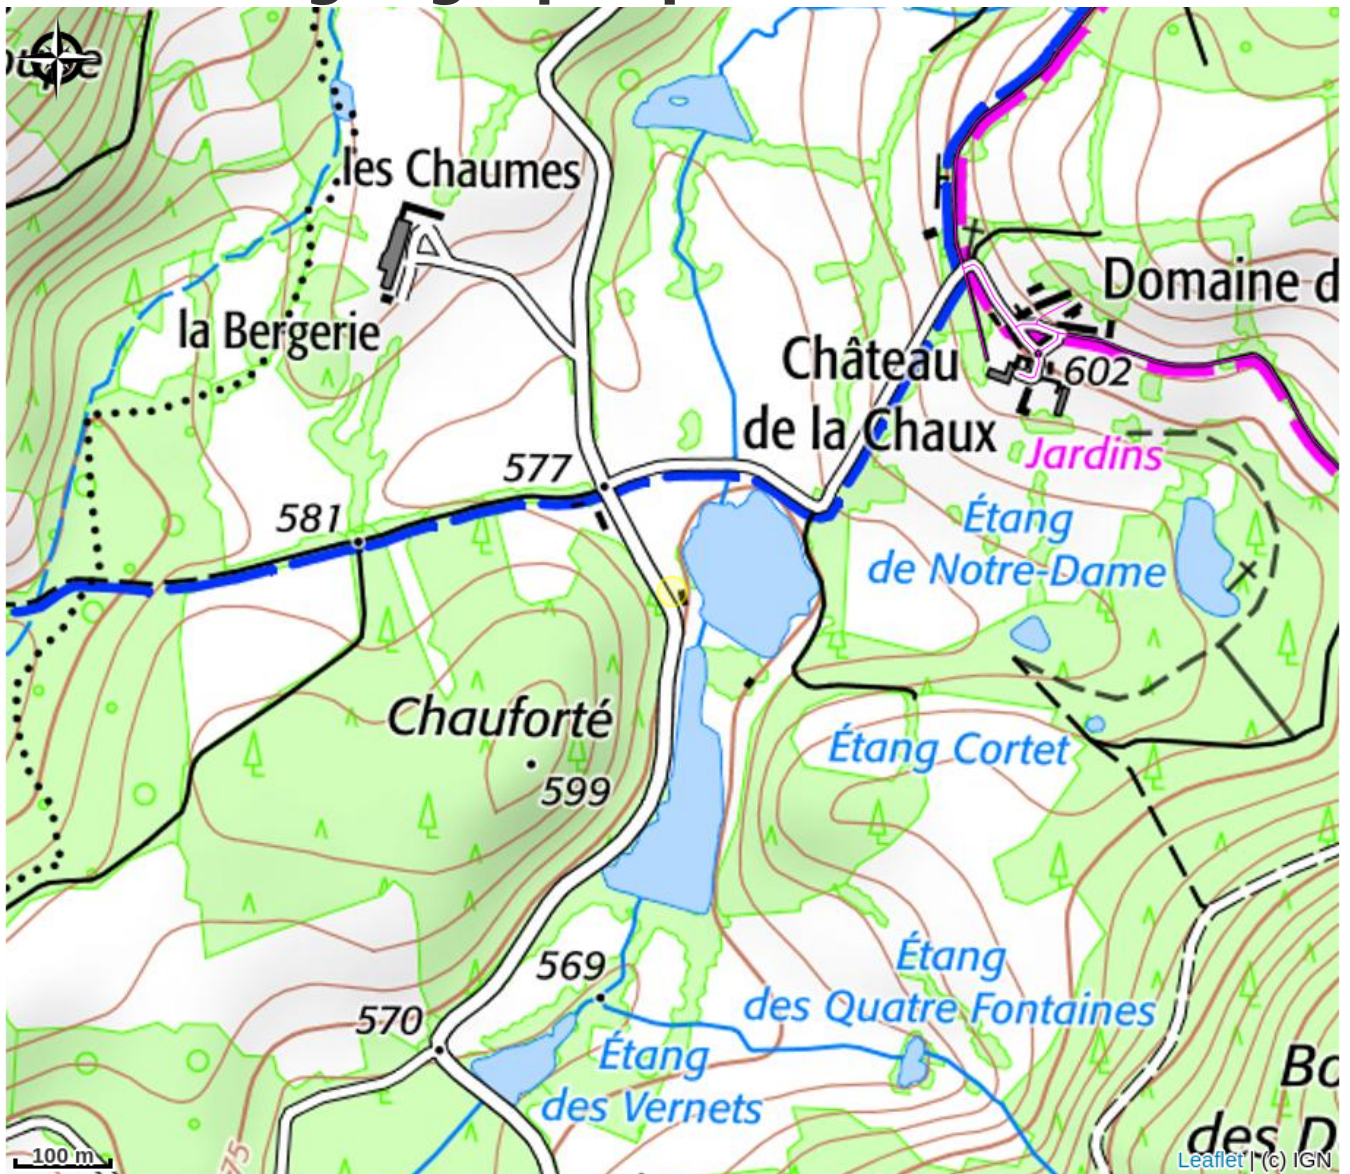

Situation géographique