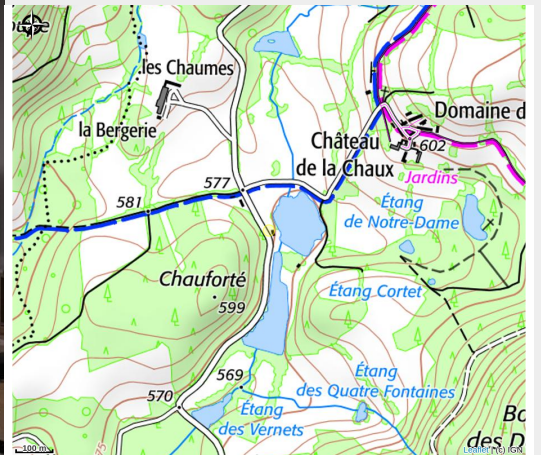

La Folie Douce du Morvan

CC Morvan Sommets et Grands Lacs

Crédit photo : La Folie Douce du Morvan etage - Jean-Philippe Guyot - IMG_6329 (©La Folie Douce du Morvan)

Infos pratiques

Catégorie : Hébergement

Type d'usage : Gîte